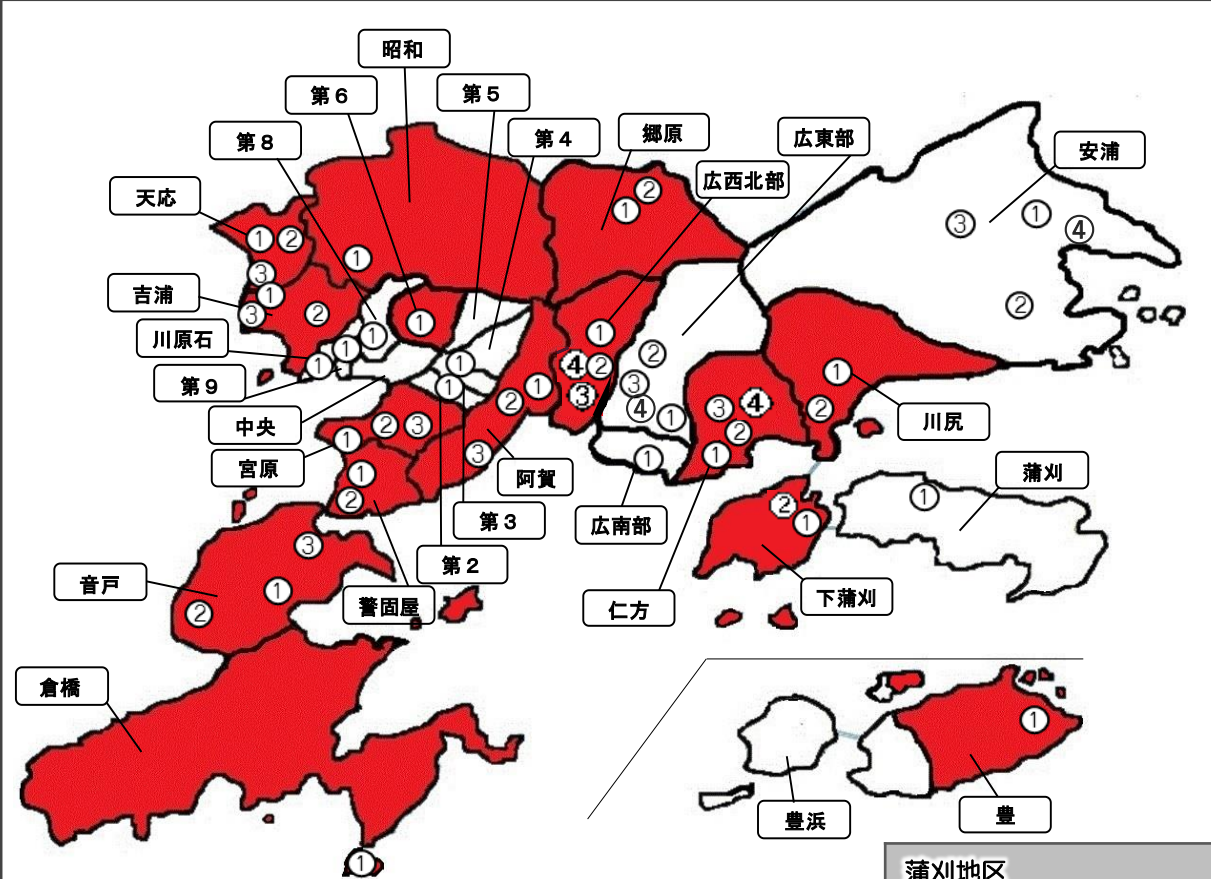

第2層協議体及び第3層協議体活動地域

(令和5年3月31日現在)

第1 (宮原) 地区
①宮原13丁目自治会 ②きらく亭 ③神原町自治会
第2地区
①清水1丁目自治会
第3地区
①登町自治会
第6地区
①きすな会
第8地区
①西愛宕町自治会
第9地区
①両城2区自治会
川原石地区
①海岸第4自治会
吉浦地区
①落走区自治会 ②吉浦第6区自治会 ③狩留賀町区自治会
警固屋地区
①警固屋第8区自治会 ②警固屋第12区自治会
阿賀地区
①阿賀町大空自治会 ②阿賀町大上自治会 ③阿賀町冠崎自治会

廣西北部地区
①広町石内自治会 ②広町中迫自治会 ③広町北古新開自治会 ④広町大広自治会
廣東部地区
①広町白石自治会 ②吉松自治会 ③広町中新開自治会 ④広町東福浦自治会

第2層協議体

第3層協議体

廣南部地区
①広小坪自治会
仁方地区
①仁方町戸田自治会 ②仁方錦町自治会 ③仁方軒町自治会 ④仁方宮上町自治会
天応地区
①天応町大浜自治会 ②天応町大西自治会 ③天応町天応区自治会
昭和地区
①ひばりヶ丘自治会
郷原地区
①郷原町第6区自治会 ②郷原町第3区自治会
下蒲刈地区
①下蒲刈町三之瀬自治会 ②下蒲刈町下島自治会
川尻地区
①川尻町西部3地区自治会 ②川尻町西部1地区自治会
音戸地区
①音戸町畑区自治会 ②音戸町早瀬区自治会 ③音戸町北島渡区自治会
倉橋地区
①倉橋町鹿老渡自治会
蒲刈地区
①蒲刈町田戸区自治会
安浦地区
①安浦町女子畑自治会 ②安浦町中央ノイツ自治会 ③安浦町中畑自治会 ④子の浦自治会
豊地区
①豊町御手洗自治会