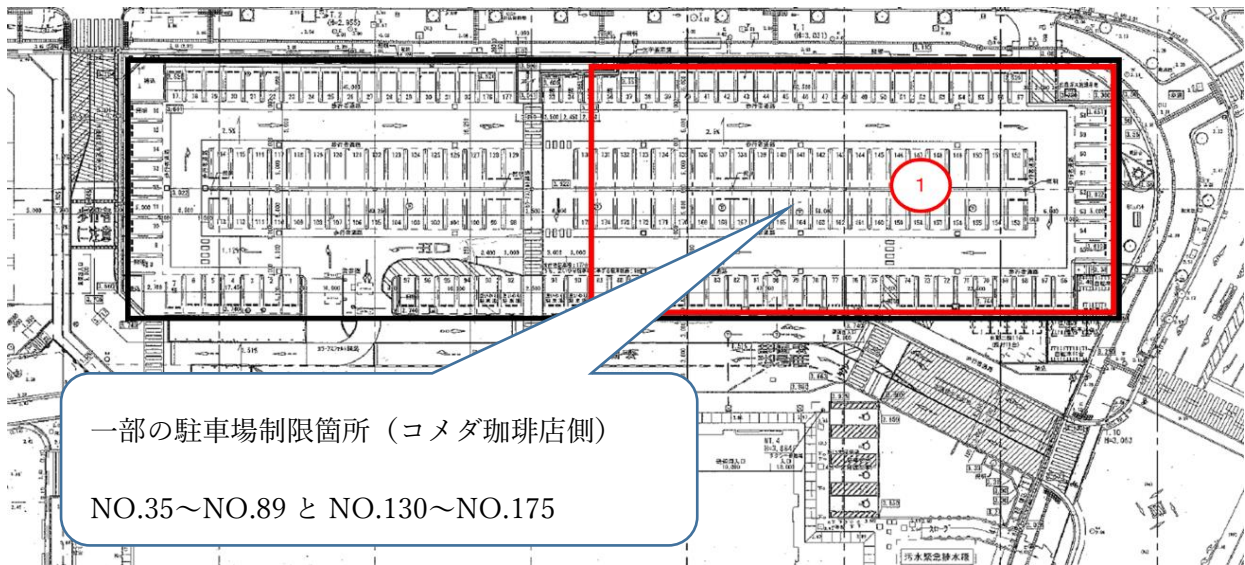

## 市役所駐車場の使用制限についてのお知らせ

令和6年4月29日（月・祝）に呉における春の一大イベント「第67回呉みなと祭」が開催されます。

これに伴い、以下の期間で市役所駐車場の使用が制限されますので、お知らせします。

### 駐車できないエリアと期間

①の駐車スペース : 令和6年4月27日(土) 18:00 から  
令和6年4月29日(月・祝) 22:00 まで

①を含めた全面 : 令和6年4月28日(日) 18:00 から  
令和6年4月29日(月・祝) 22:00 まで

#### 【重要】

令和6年4月29日については、駐車場のみならず、市役所敷地内駐車場へ向かう道路も進入ができません。送迎等がある場合は、御留意ください。