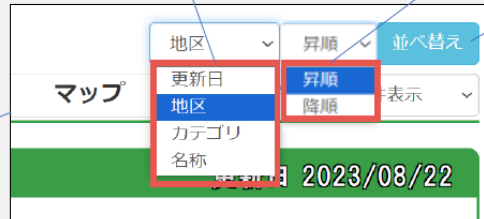

① 「検索結果」並び順の変更機能（機能強化）

- ①更新日 ②地区 ③カテゴリ
- ※ ④名称 の条件で絞り込めます
- ①昇順、②降順での並び替えができます

検索後の画面

デフォルト設定は「地区」を指定しております（変更可能）

デフォルト設定は「昇順」固定です（変更不可）

「並び替え」実行ボタン

呉市様要望

※ 表示の優先度

②地区の場合	③カテゴリの場合	④名称の場合
優先1 地区大分類 (設定の表示優先順)	優先1 カテゴリ大分類 (設定の表示優先順)	優先1 記号表示 [] など
優先2 地区小分類 (設定の表示優先順)	優先2 カテゴリ小分類 (設定の表示優先順)	優先2 ひらがな
優先3 住所 (文字コード順)	優先3 更新順	優先3 カタカナ
		優先4 漢字 (50音順ではありません)

② 「ログイン画面」の改善（画面パターンの追加）