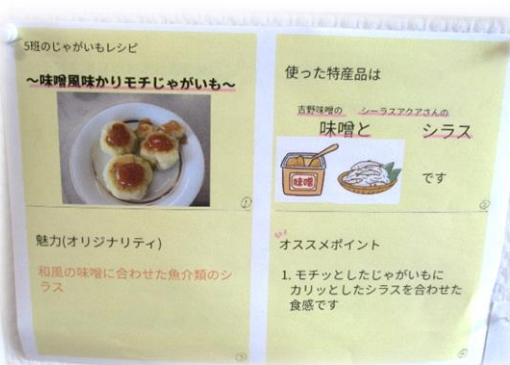

吉浦中学校1年生による

『よりよい吉浦の未来を創る』プロジェクト

吉浦中学校1年生による総合的な学習の時間「よりよい吉浦の未来を創る」プロジェクトで発案された料理レシピです。

吉浦中の畑で収穫したジャガイモと地元吉浦の特産品を活かした料理12品のレシピを吉浦市民センターの2階の図書室に展示してあります。市民センターにお越しの際には是非、中学生が考えたレシピをご覧ください。

吉浦まちづくりセンター 3月の臨時休館日

3月24日(日)・31日(日)

※ 臨時休館日は、閉館しますので、貸し館受付や窓口業務は致しません。よろしくお願ひします。