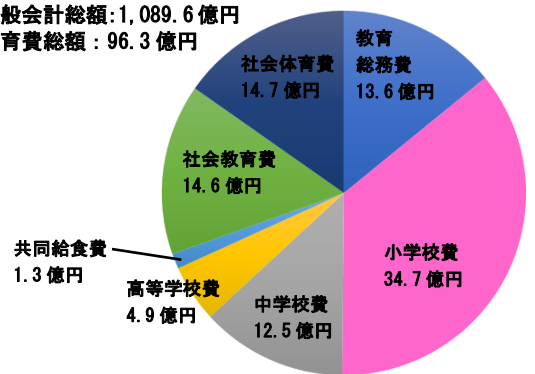

教育費予算内訳

一般会計総額: 1,089.6 億円
教育費総額: 96.3 億円

最新の児童生徒数等は
こちらへ

※学校数以外の数値は令和6年3月1日現在