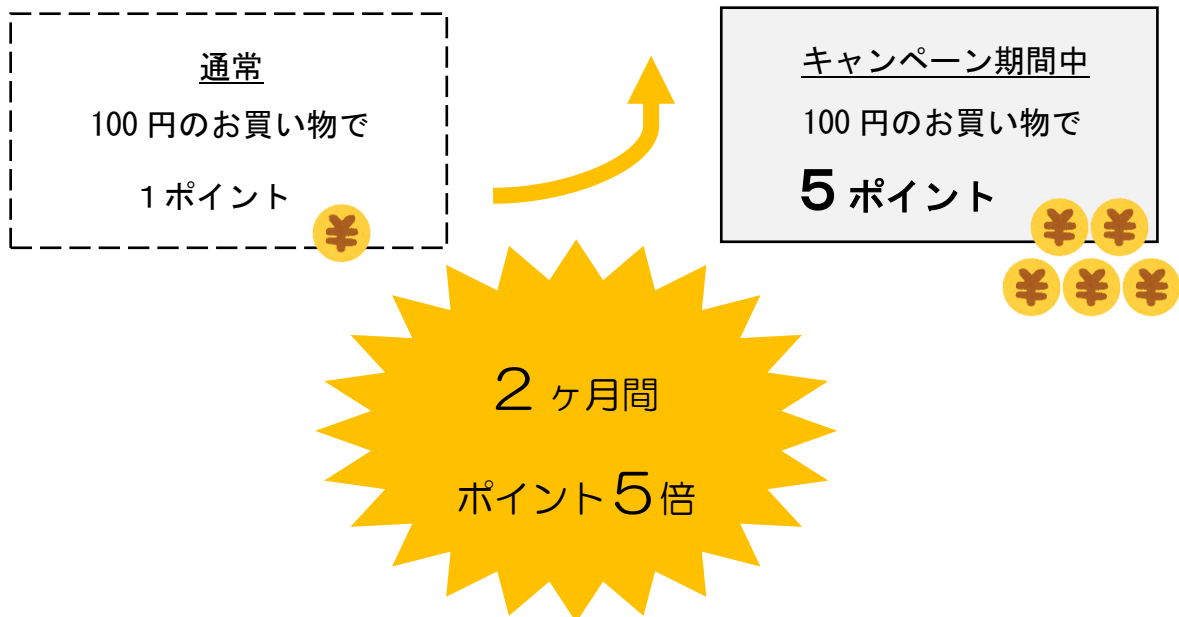

呉市観光・地域振興アプリ「マイクレ」
ポイントアップキャンペーン(ポイント5倍)開催！

標記の件について、次のとおりキャンペーンを実施します。

○目的

既存会員によるアプリの利用促進，新規会員の獲得，会員の周遊促進，地域経済の活性化を図るため

○実施内容

通常は、加盟店での消費ごとに100円で1ポイント付与されるところを，期間中は5ポイント（通常の5倍）付与する。

○実施期間

令和6年2月1日（木）～3月31日（日）（2ヶ月間）

○対象

マイクレ全会員（新規会員登録した方も対象）

※全加盟店（42店舗）で実施します。（1/17時点）

呉市観光・地域振興アプリ

「マイクレ」

ポイント **5倍** キャンペーン

※新規会員も対象

期間限定

キャンペーン期間

2024年2月1日(木) ~ 3月31日(日)

期間中「マイクレ」アプリを加盟店にて利用した方限定！

通常、加盟店での消費ごとに

100円で1ポイント付与されるところを期間中は

5ポイント（通常の5倍）付与するキャンペーンを実施します

通常の
5倍★
ポイントプレゼント

加盟店で消費し
マイクレでポイントを貯める