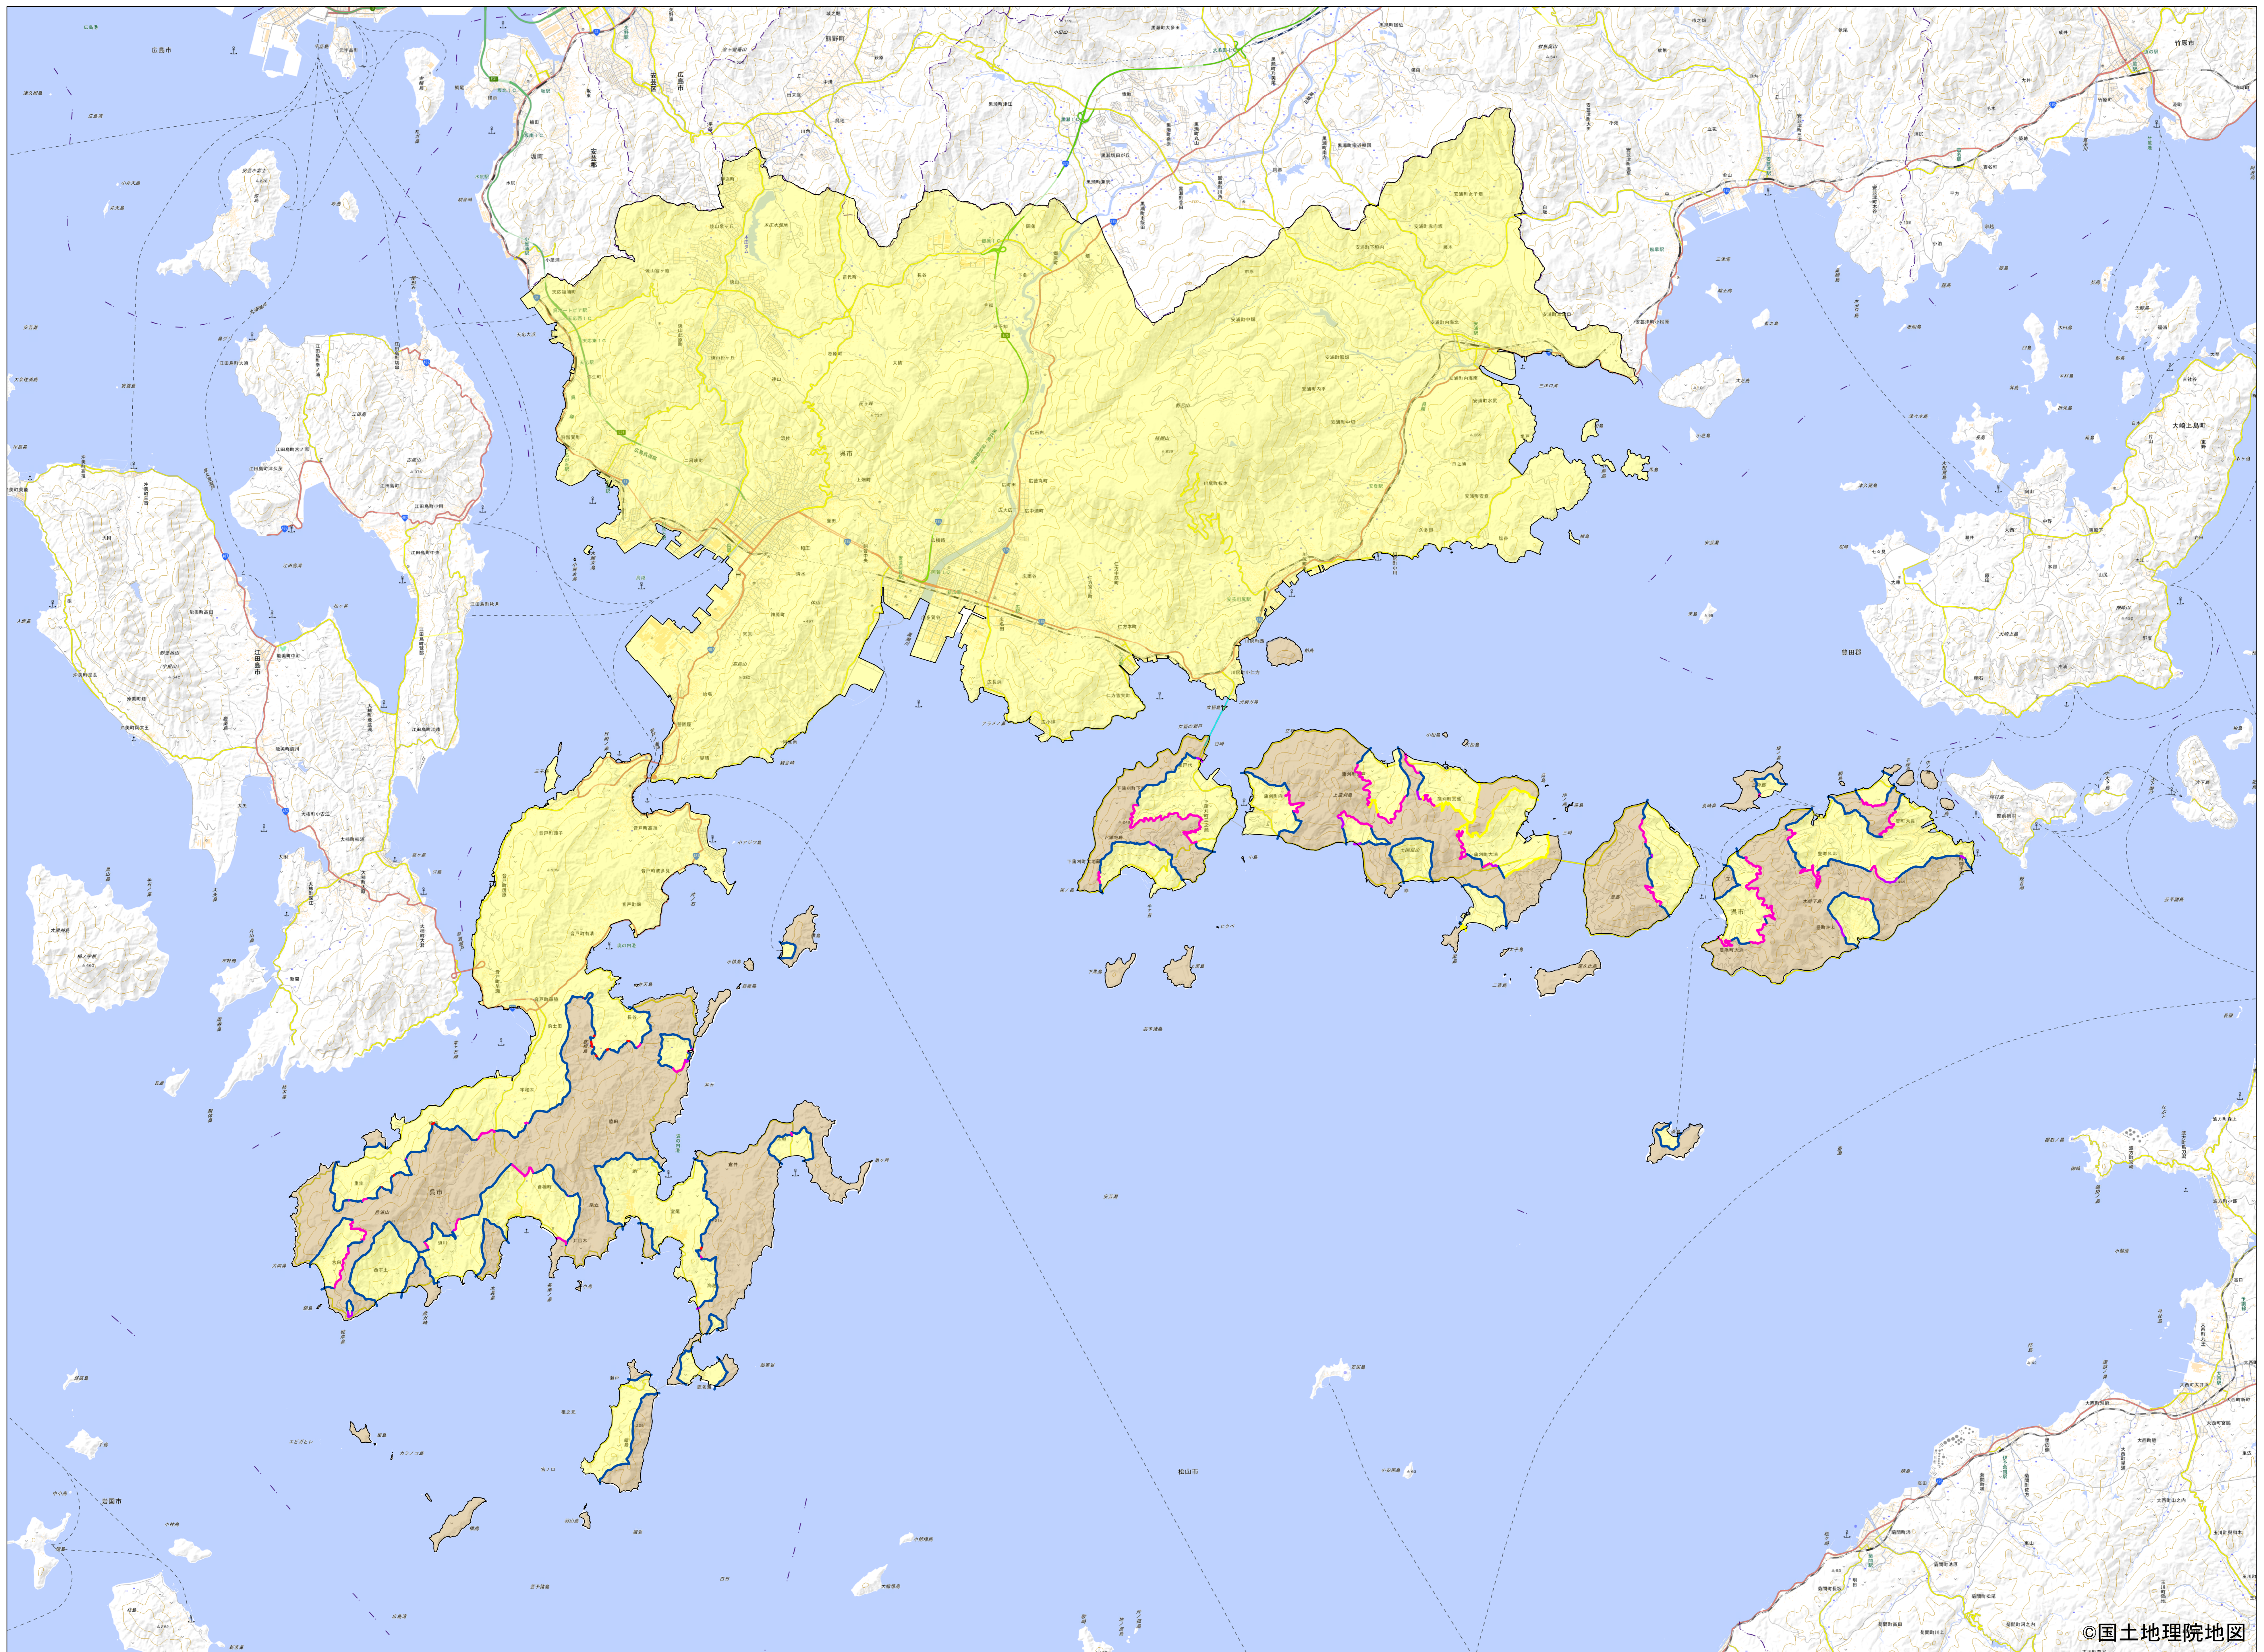

# 呉市 宅地造成等工事規制区域及び特定盛土等規制区域(案)

- 呉市境界線
- 尾根等による境界線
- 道路による境界線
- 字界による境界線
- 土地利用による境界線
- 谷出口による境界線
- 規制区域
  - 宅地造成等工事規制区域
  - 特定盛土等規制区域

©国土地理院地図

0 1 2 4 6 8 10 km

縮尺 1:50,000