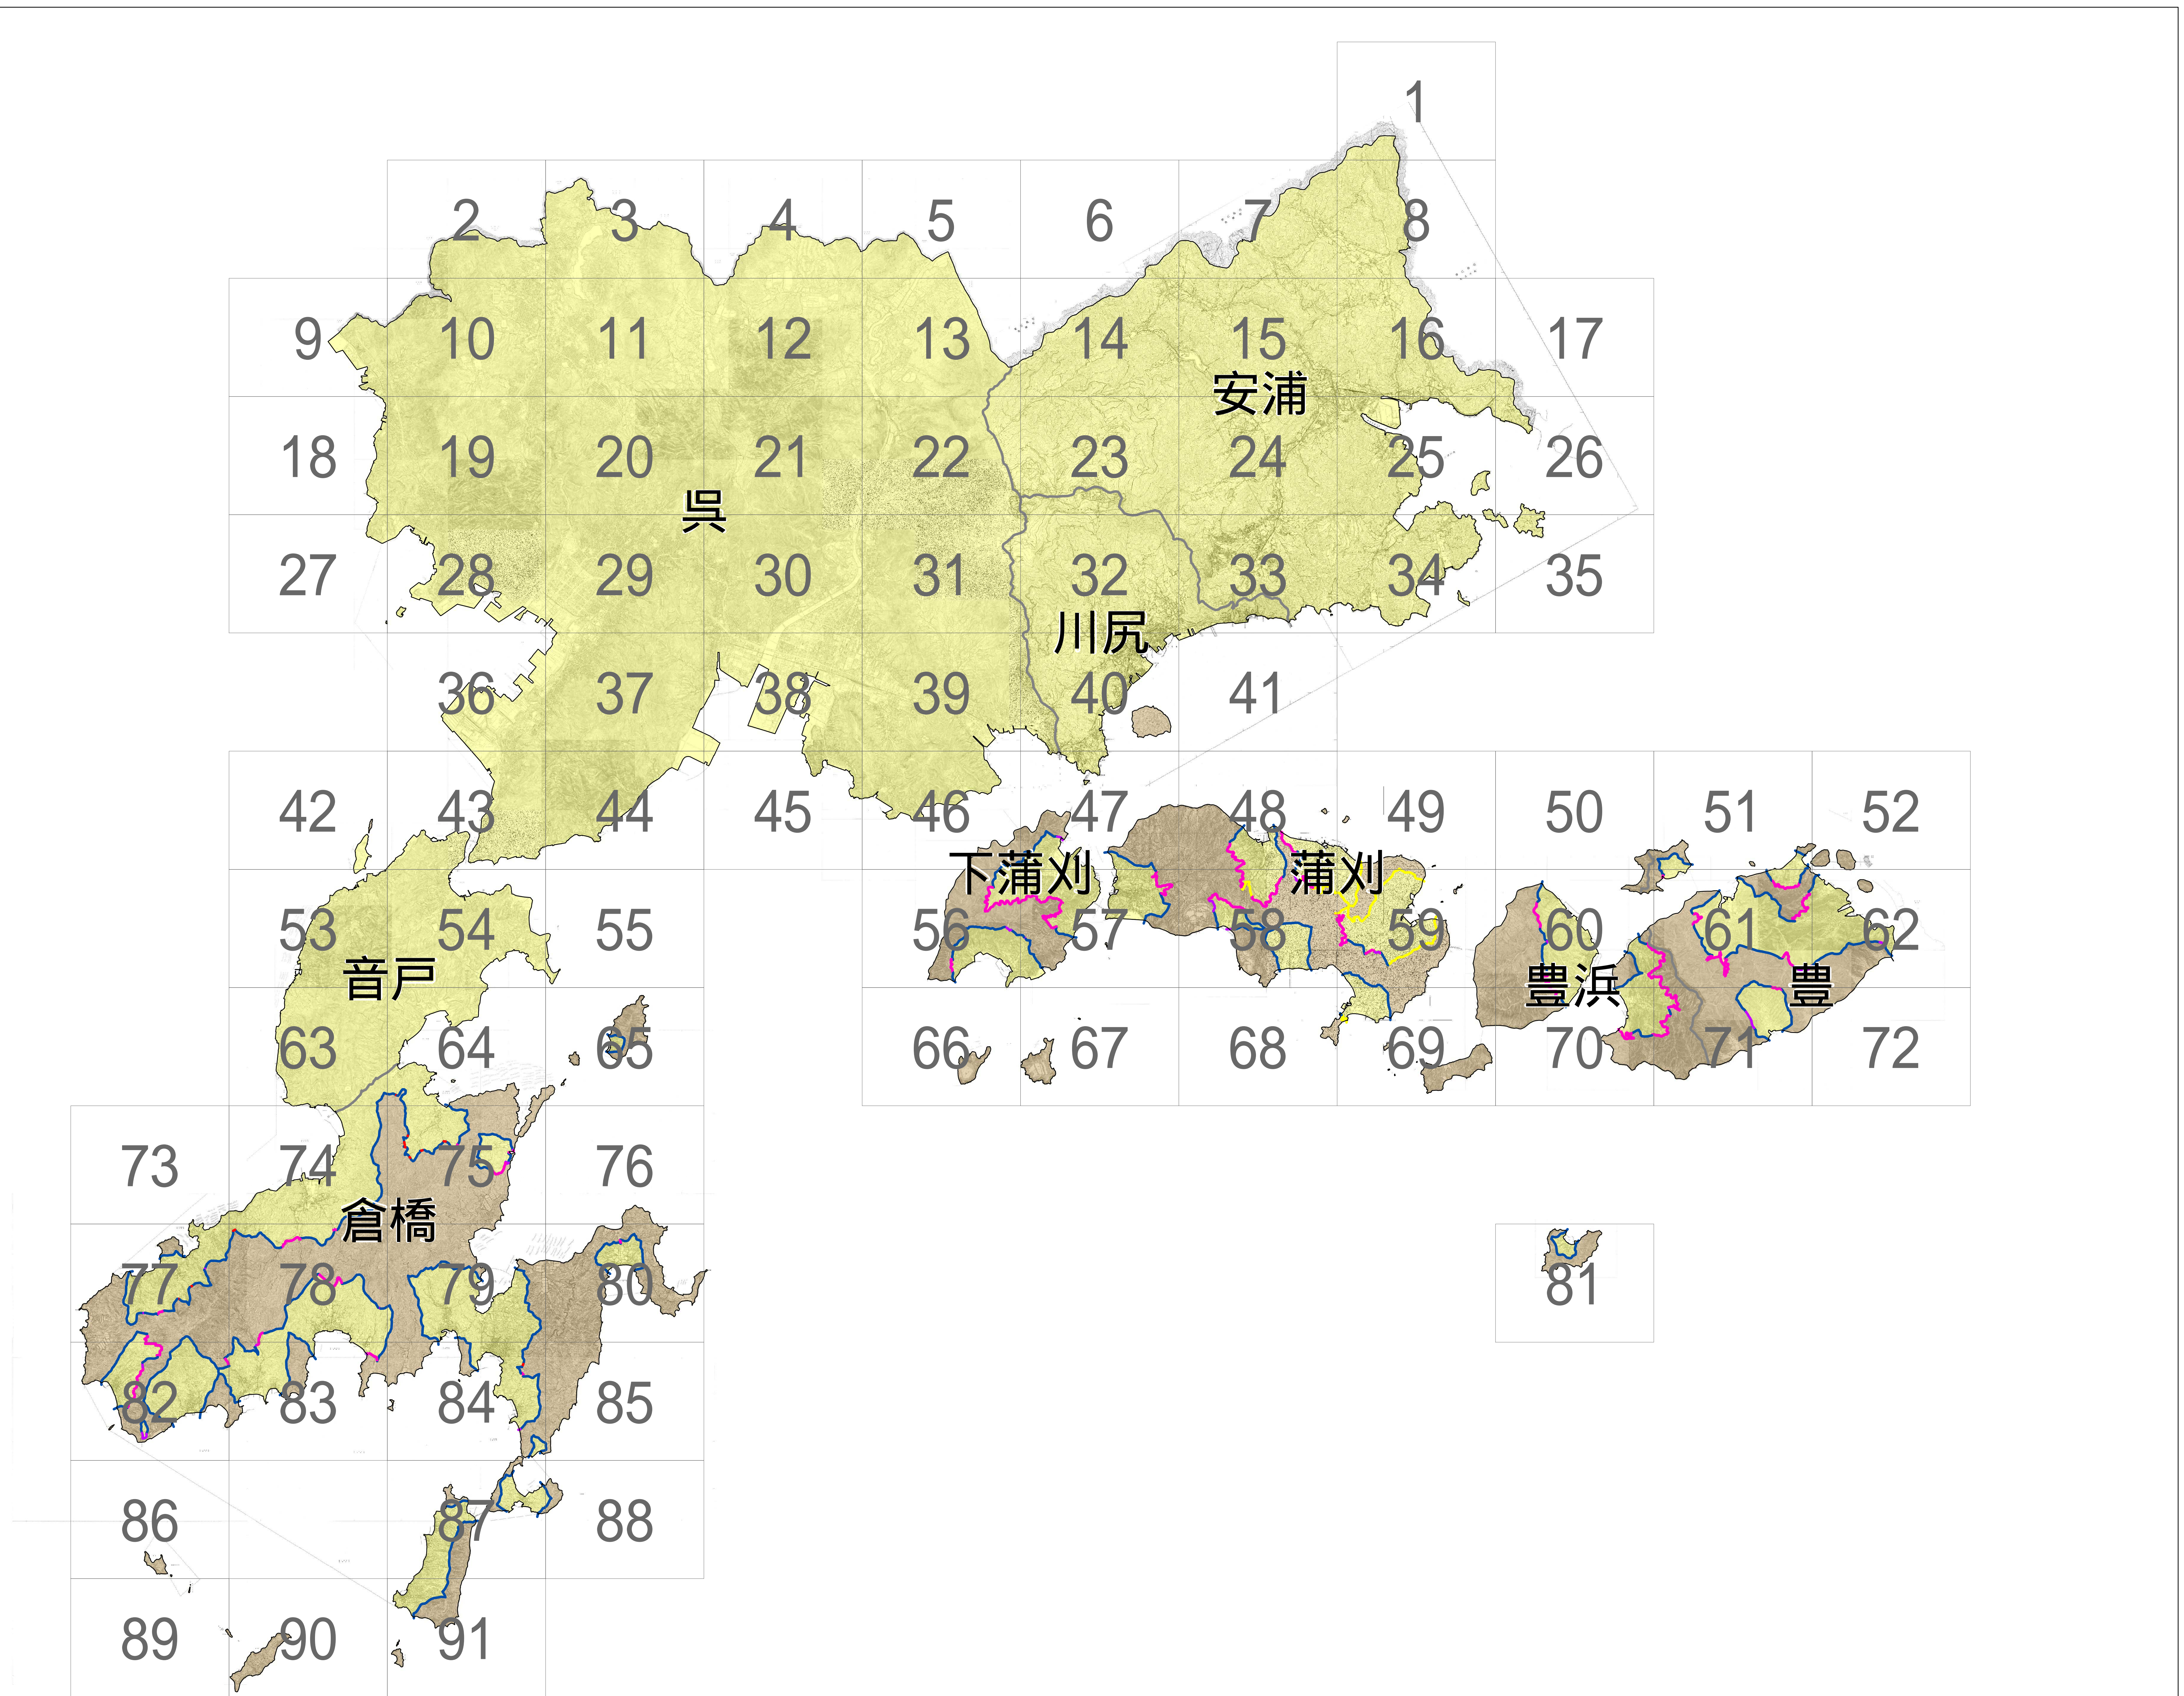

# 呉市 宅地造成等工事規制区域及び特定盛土等規制区域図

呉市境界線  
**境界設定**  
— 尾根等による境界線  
— 道路による境界線  
— 字界による境界線  
— 土地利用による境界線  
— 谷出口による境界線  
**宅造\_特盛区分**  
 宅地造成等工事規制区域  
 特定盛土等規制区域

縮尺 1:50,000