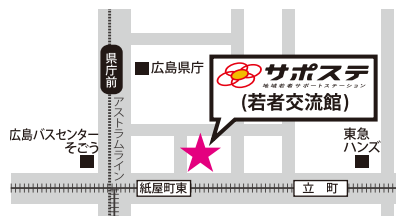

※北部、福山市の方は
ウラ面下部をご覧ください。

県内全域の15歳から
49歳までの方

ご本人はもちろん、ご家族の方もお気軽にご相談ください。

毎月第2土曜日、ご家族個別相談会も実施中です。

広島地域若者サポートステーション/ サポステ・プラス

(若者交流館)【厚生労働省・広島県委託事業】

※サポステ・プラスは就職氷河期世代を応援

☎ 082-511-2029

広島市中区基町12-8 宝ビル7F

月・金曜日 10:00 ~ 19:00

火~木曜日 10:00 ~ 17:00

土曜日(第5を除く) 13:00 ~ 17:00

※祝・休日、年末年始を除く

ウラ面もご覧ください

詳しくはホームページをご覧ください。▶▶ [広島サポステ](#) 検索

「前に進みたい」「自立したい」 そんなあなたを応援する場所があります！