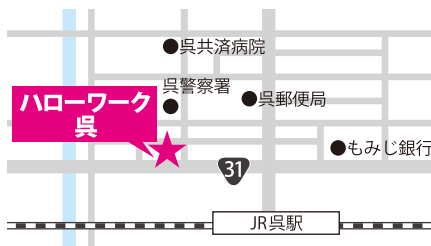

※必要に応じて、あなたに合ったサポート先をご紹介します場合があります。

県内各所で相談コーナーを開設していますので、お気軽にご相談ください。 利用無料

廿日市相談コーナー

廿日市市総合健康福祉センター あいプラザ 2F
廿日市市新宮 1-13-1 ☎ 毎週火曜日 13:00~17:00

呉相談コーナー

ハローワーク 呉 3F 選考室 A
呉市西中央 1-5-2 ☎ 毎週火曜日 13:00~17:00

東広島相談コーナー