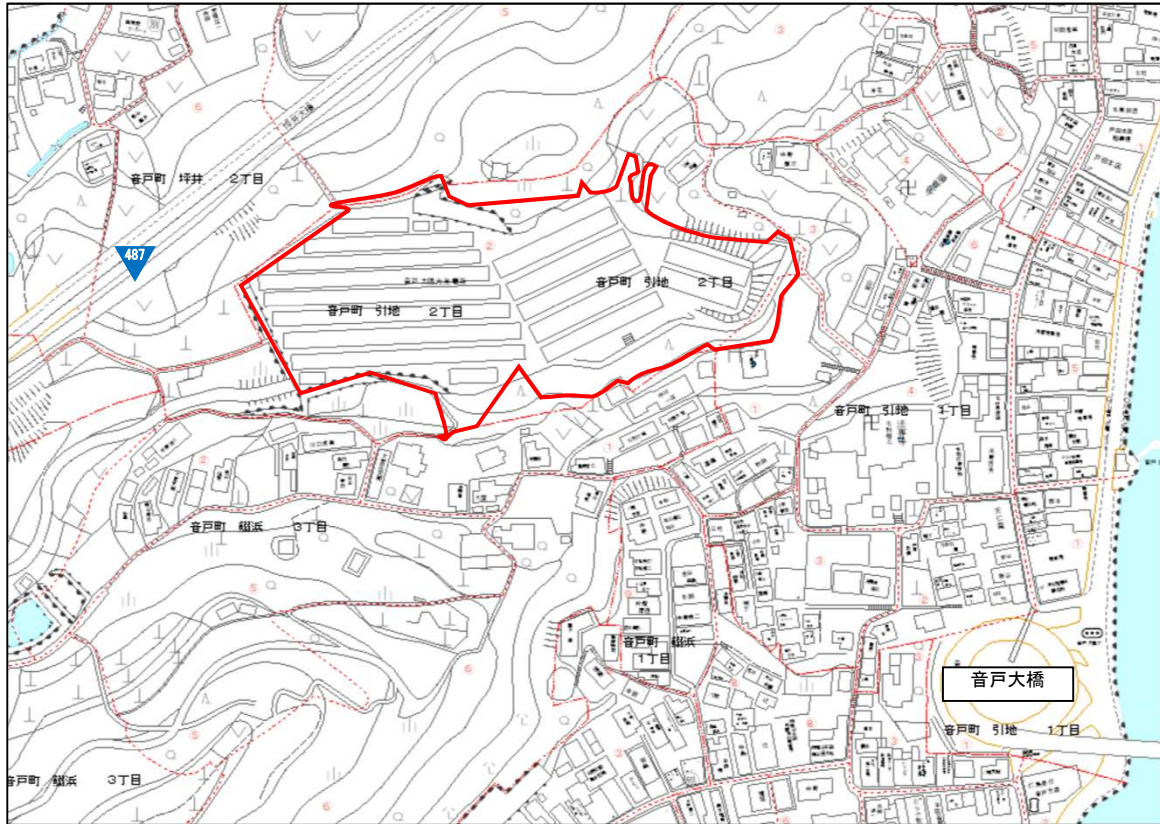

物件番号	1-音戸町-引地-1
所在	引地2丁目410番1ほか11筆

案内図

明 細 図