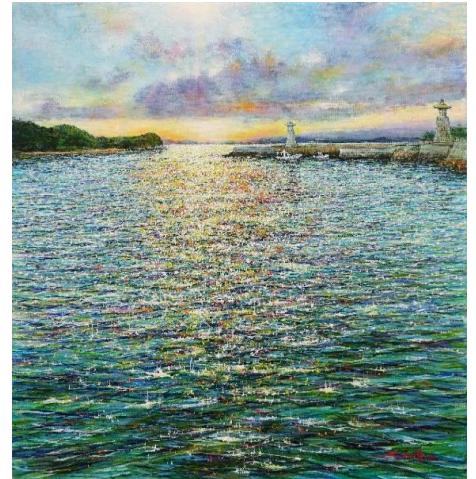

野呂山芸術村事業
「田中佐知男 油彩画展」

呉市豊町御手洗を拠点に活躍している、画家 田中佐知男の個展。一瞬の海の煌めきを描いた風景画など田中佐知男の世界観をお楽しみください。

期 間 7月21日(金)~9月10日(日)
休 館 日 9月1日(金)、4日(月)~8日(金)
開館時間 9:00~18:00
入 館 料 無 料
場 所 野呂山レストハウス
(呉市川尻町板休5503-143)

「Mitarai Sunshine 2023」

【期間中のワークショップ】

「夏休みスケッチ会」

風景画の描き方のコツを教えてください。

日時 7月23日(日) 13:00~15:00
対象 小学生以上 14名(先着)
場所 野呂山レストハウス
講師 田中佐知男
申込 6月15日(木)から川尻まちづくりセンター窓口、
またはお電話にてお申込みください。
申込みの際に当日の持参物をお伝えいたします。
料金 500円(当日徴収)

問合せ：野呂山芸術村事業実行委員会 (川尻まちづくりセンター内) TEL：87-3311

呉市川尻図書館から

みなさん。今年は、例年よりもずいぶん早い梅雨入りを迎えました。はっきりしない天気が続くと思いますが、雨宿りついでに川尻図書館にお越し頂き、いろいろな本を手にとってみて下さい。湿りがちな気持ちを、すっと明るくしてくれますよ。職員一同お待ちしております。

【行事のご案内】

☆おひざにだっこのえほん会
6月16日(金) 10:30~
7月21日(金) 10:30~
対象：0歳~2歳

☆スワニーのえほん会
6月17日(土) 13:30~
7月22日(土) 13:30~
対象：3歳~

☆紙しばい会
6月10日(土) 13:30~
7月8日(土) 13:30~

【お知らせ】

※ 6月・7月の休館日は、毎週木曜日と7月17日(月)の海の日です。ご理解とご協力をよろしくをお願いします。

問合せ：呉市川尻図書館 TEL：87-3836