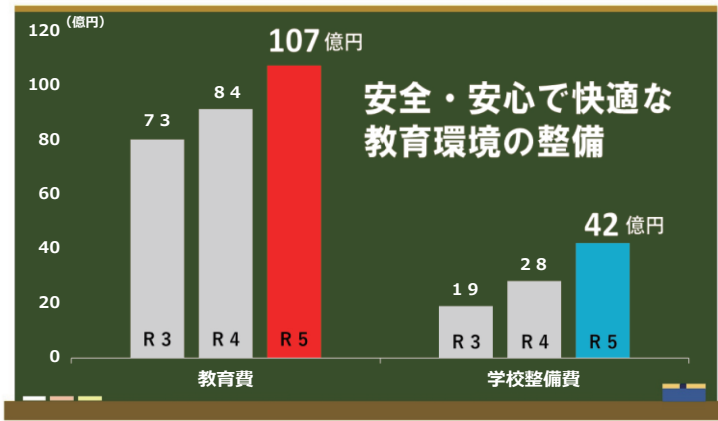

# 教育費予算 (教育委員会所管分)

## 呉市立学校の概要

	小学校	中学校	義務教育学校	高等学校
学校数	34	24	1	1
児童生徒数	8,868	4,778	275	467
学級数	427	200	13	12

※学校数以外の数値は令和5年3月1日現在

最新の児童生徒数等は  
こちらへ

令和5年度から、  
義務教育学校が  
加わりました。

※呉高等学校を除く。