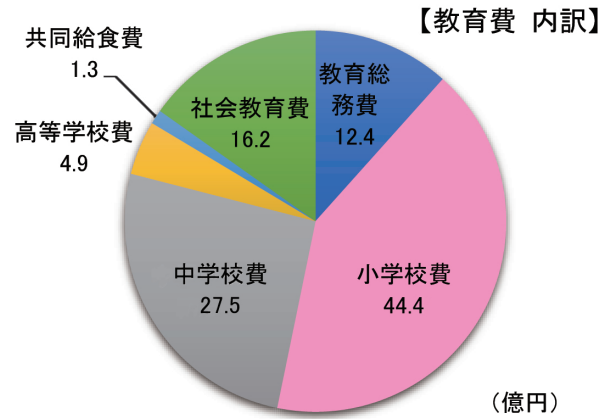

# 教育費予算 (教育委員会所管分)

## 呉市立学校の概要

	小学校	中学校	義務教育学校	高等学校
学校数	34	24	1	1
児童生徒数	8,868	4,778	275	467
学級数	427	200	13	12

※学校数以外の数値は令和5年3月1日現在

最新の児童生徒数等は  
こちらへ

令和5年度から、  
義務教育学校が  
加わりました。

※呉高等学校を除く。