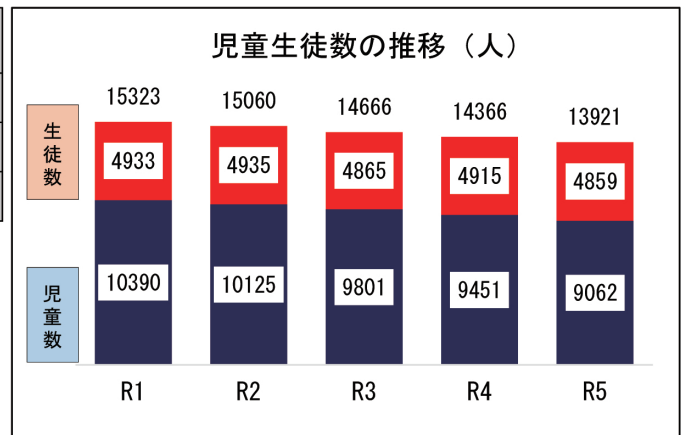

## 呉市立学校の概要

	小学校	中学校	義務教育学校	高等学校
学校数	34	24	1	1
児童生徒数	8,868	4,778	275	467
学級数	427	200	13	12

※学校数以外の数値は令和5年3月1日現在

最新の児童生徒数等は  
こちらへ

令和5年度から、  
義務教育学校が  
加わりました。

※呉高等学校を除く。