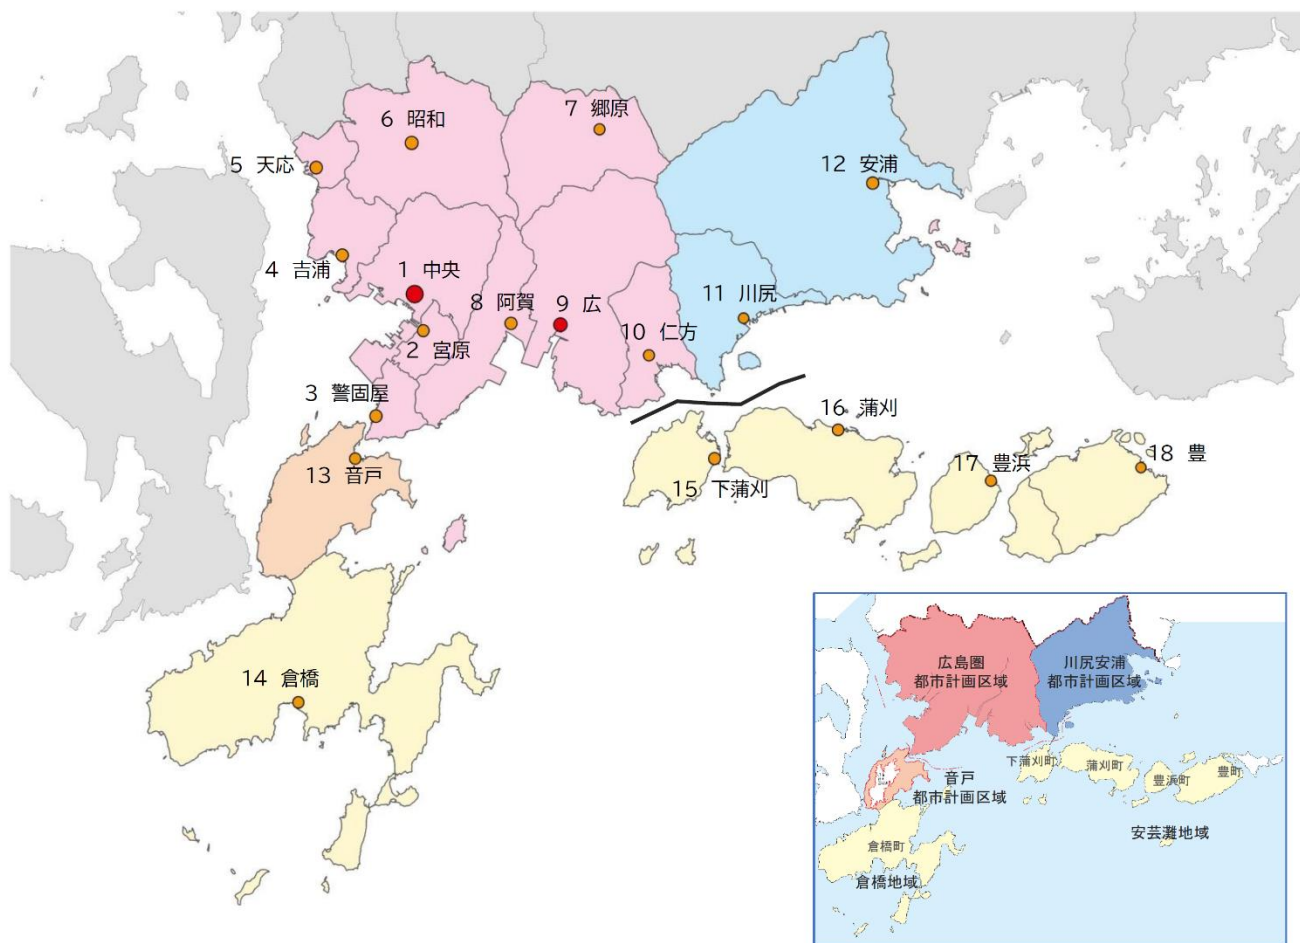

地域別構想(素案)の検討について

地域別構想（素案）について，次のとおり検討します。

1 地域の設定

【都市計画運用指針】

地域別構想の地域の設定は，地形等の自然的条件，土地利用の状況，幹線道路等の交通軸，日常生活での交流の範囲，区域区分等を考慮し，適切なまとまりのある空間の範囲とすることが望ましい。

地域区分図（案）のとおりに，18地域を設定する。

地域区分図(案)

2 地域別構想で定める内容

地域別構想では，下図の内容を定めます。

全体構想における位置付け

地域の概況・特性

- ・ 地域人口の推移
- ・ 地域のニーズ（住みにくい理由など）

地域の課題

分野別の都市づくりの方針
に基づく施策など