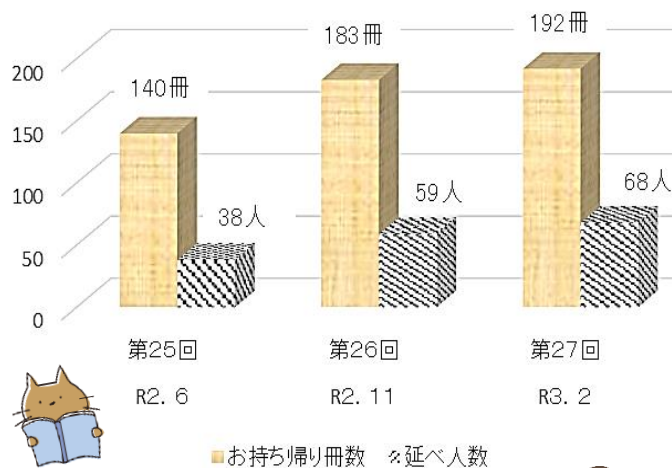

ふるさと再発見 ～ 郷原の新名所 シバザクラ&ポタン園に行こう～

呉の新名所、郷原のシバザクラ&ポタン園。
風薫る季節にぴったりの花の道と一緒に散策しまし
ょう。

お誘いあわせてお申し込みください。

◇日時 4月24日(土) 13:30~15:30

◇場所 郷原まちセン～シバザクラの道～
ポタン園～郷原まちセン

◇内容 シバザクラロード、ポタン園探訪

◇持参物 マスク、歩きやすい服装、帽子、
飲み物(水分補給用)

◇対象 小学2年生以下は
保護者同伴

◇参加料 100円(保険料)

◇申込み 4月1日(木) 9:00～
郷原まちづくりセンター

介護予防!

からだ元気アップ教室

体操やストレッチを行い、筋力アップを目指す教室
です。

対象：呉市に住民登録のある65歳以上

※安全を考慮し、健康状態により利用できない場
合があります。

参加者募集!

定員：25名

日時：5月10日～7月26日 毎週月曜日
10:00～12:00(全12回)

場所：郷原まちづくりセンター 3階ホール

申込：3月10日(水)から4月5日(月)までに直接、
郷原・広・阿賀・仁方の各市民センター、高齢者
支援課、および呉市内の各地域包括支援センタ
ーの窓口へ。

※申込書の記入が必要です。

問合せ：高齢者支援課

TEL 25-3104

郷原地区社会福祉協議会にご寄付いただいた方

令和3年3月3日現在

第2区 正西 和秋 様(故 正西 昭子 様)
ありがとうございました。

郷原地区の世帯と人口(1月末現在)

世帯数 1,993 世帯

人口 4,610 人

(男 2,309人)(女 2,301人)

前月比 男-9 女±0

令和2年度 お宝BOOK交換会の状況

コロナ禍でありましたが、お宝ブック交換会の
参加数が増えました。これからも、本と親しむ
生活をつくってください。次回は6月です。