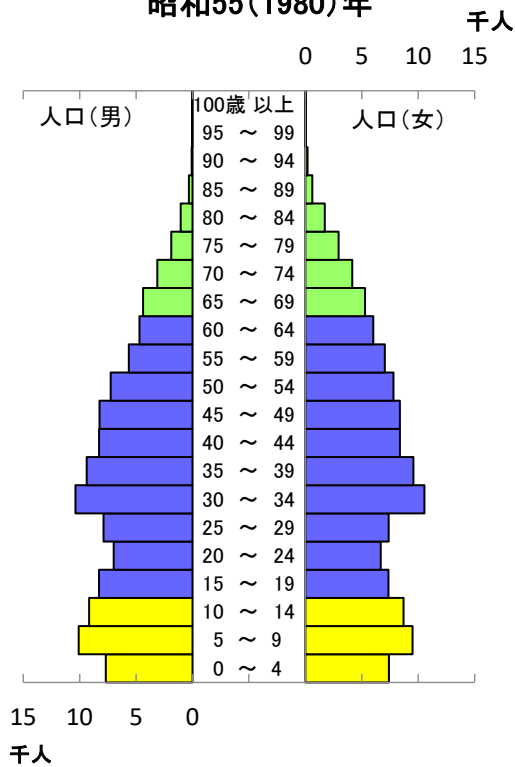

# 人口ピラミッドで見る人口推移

昭和35(1960)年

昭和55(1980)年

令和2(2020)年

平成12(2000)年