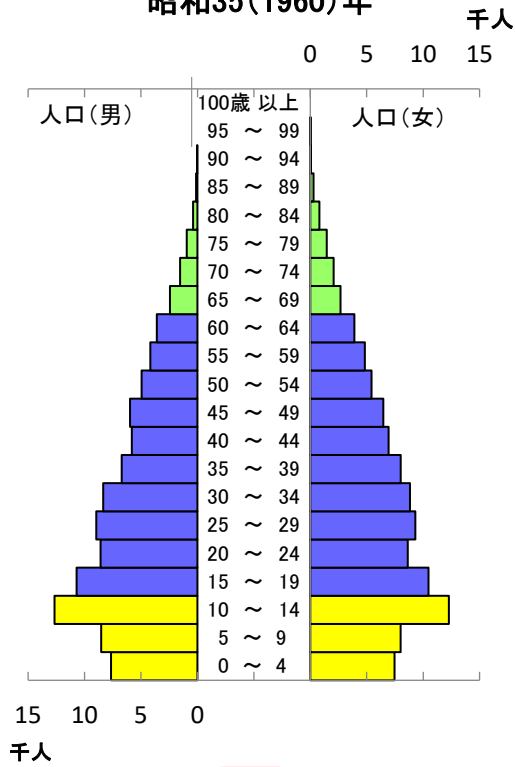

# 人口ピラミッドで見る人口推移

昭和35(1960)年

昭和55(1980)年

令和2(2020)年

平成12(2000)年