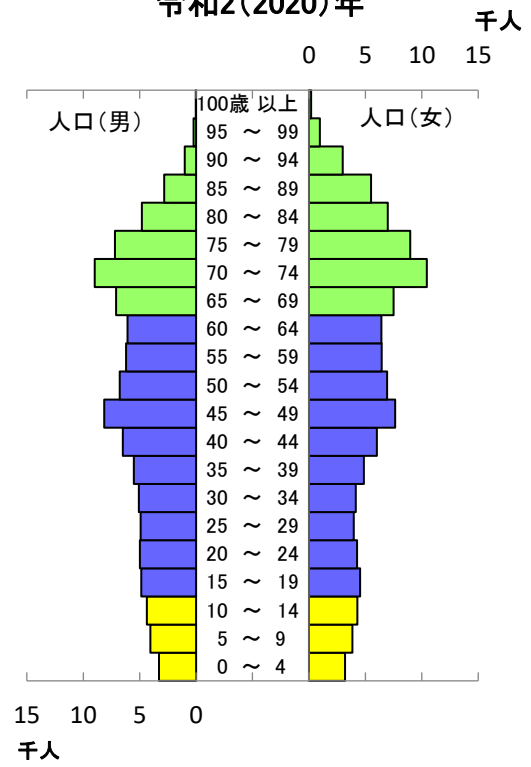

# 人口ピラミッドで見る人口推移

昭和35(1960)年

昭和55(1980)年

令和2(2020)年

平成12(2000)年