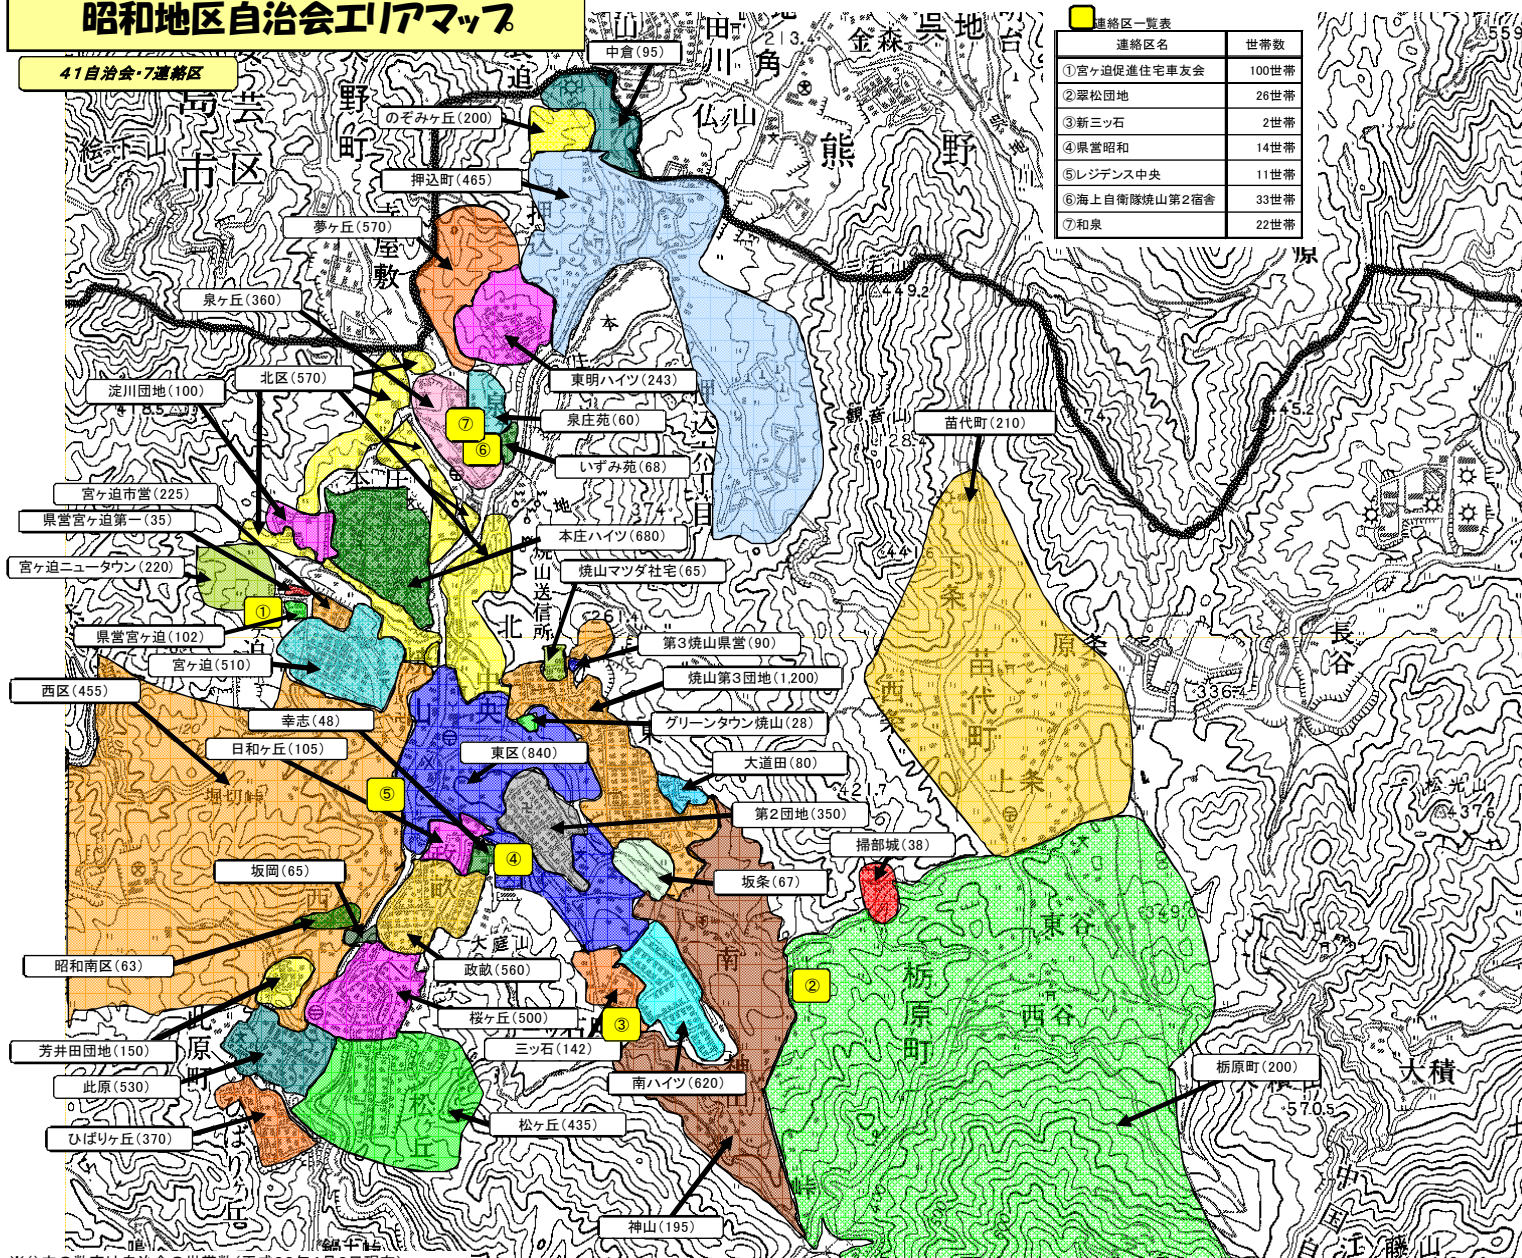

昭和地区自治会エリアマップ

41自治会・7連絡区

連絡区一覧表

連絡区名	世帯数
①宮ヶ迫促進住宅車友会	100世帯
②翠松団地	26世帯
③新三ツ石	2世帯
④県営昭和	14世帯
⑤レジデンス中央	11世帯
⑥海上自衛隊焼山第2宿舎	33世帯
⑦和泉	22世帯

※()内の数字は自治会の世帯数(平成20年4月2日現在)