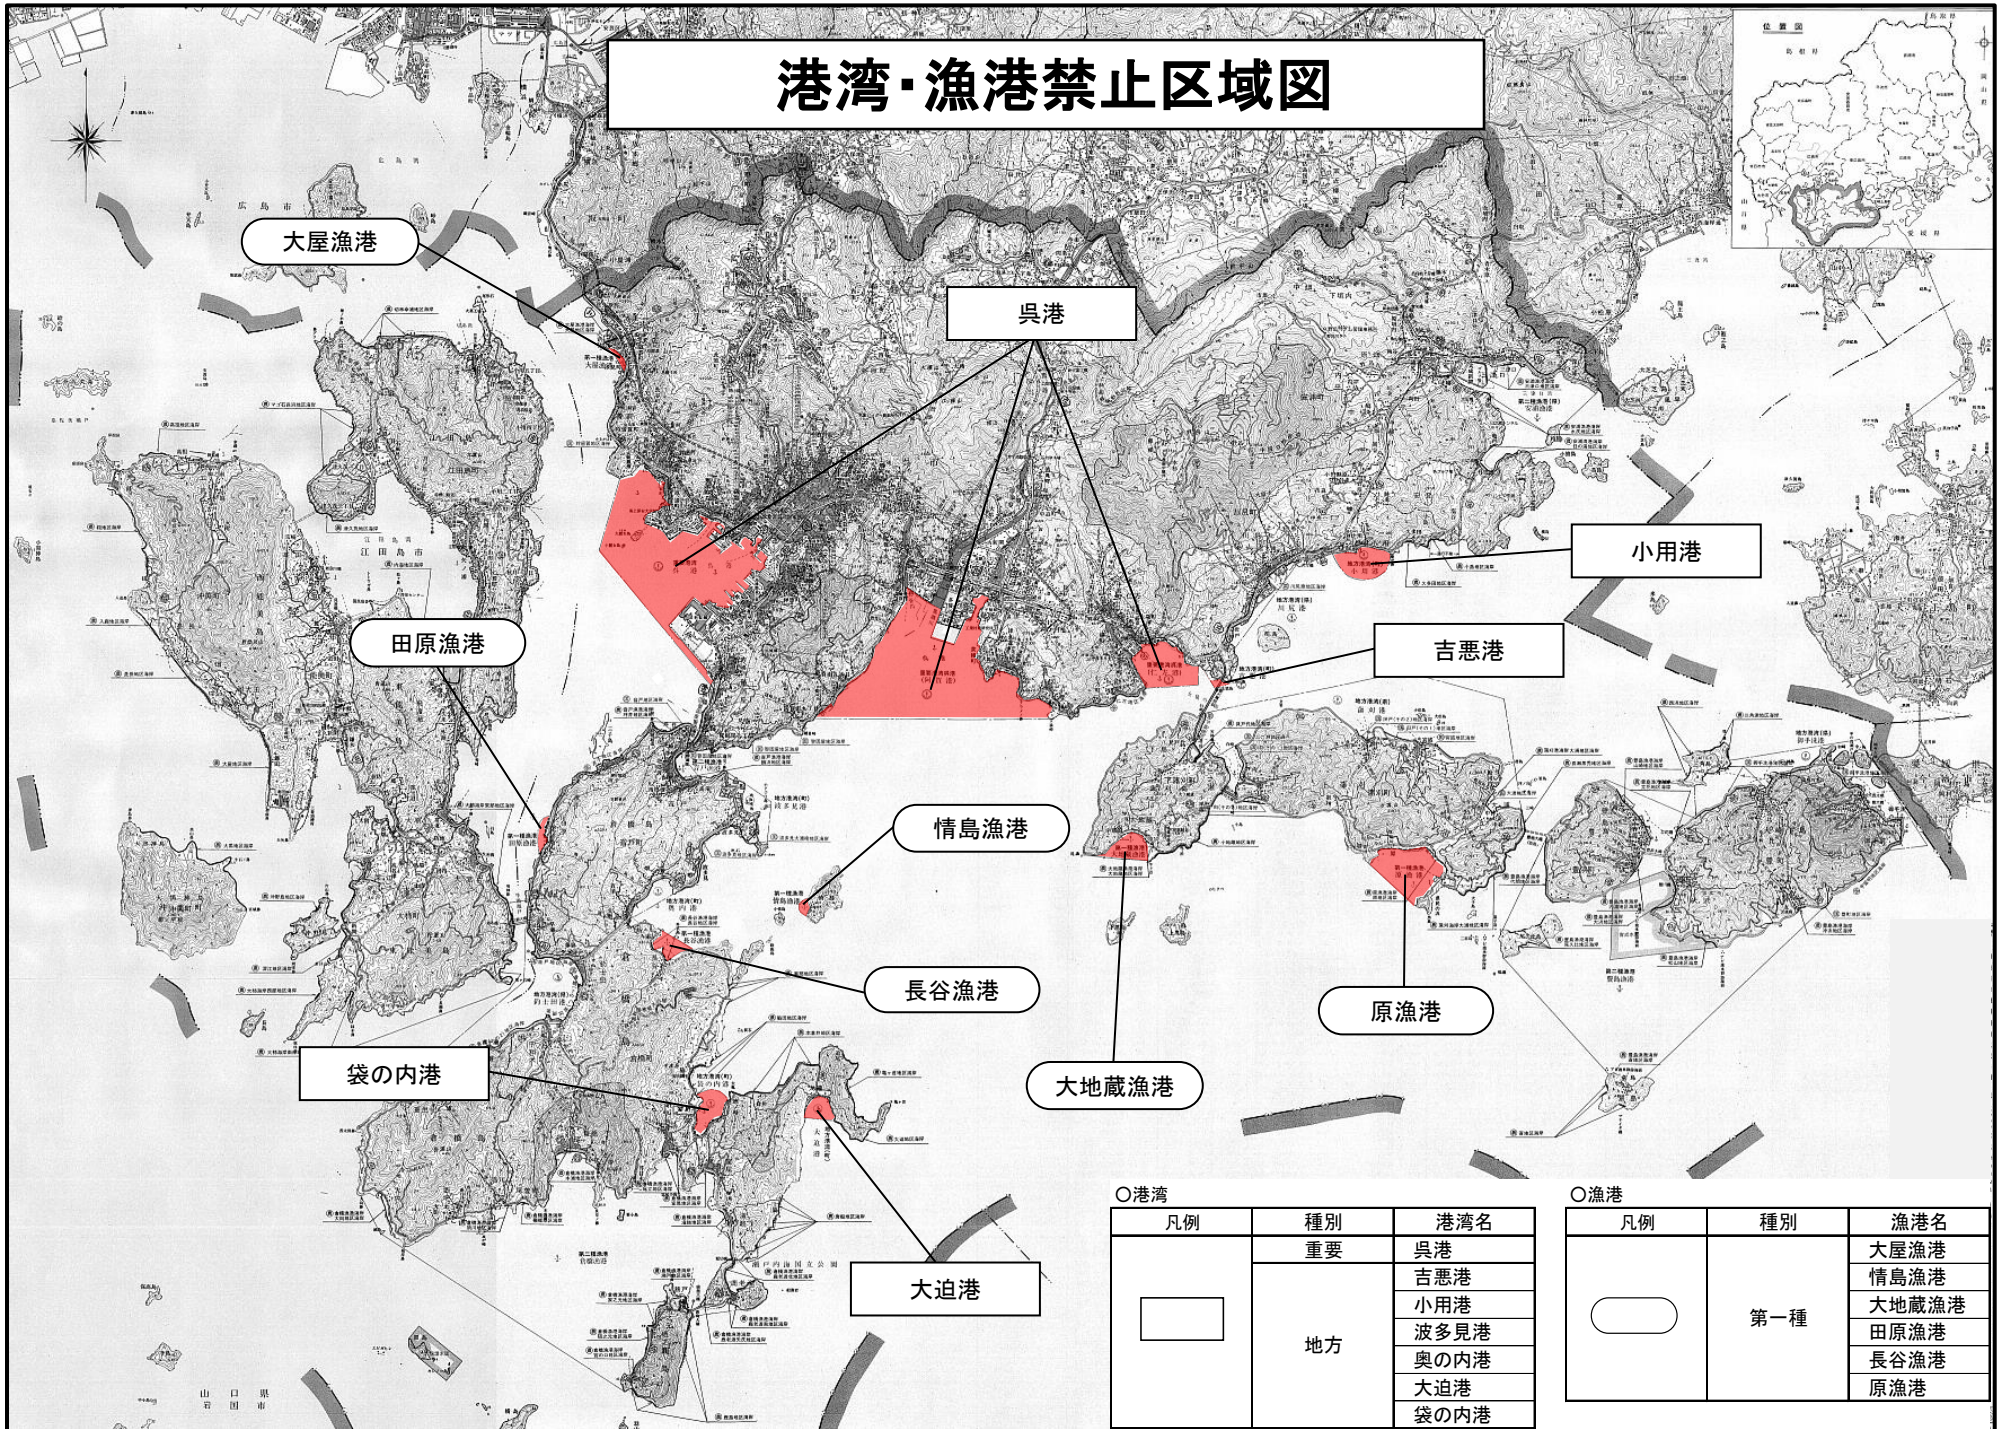

港湾・漁港禁止区域図

○港湾

凡例	種別	港湾名
□	重要	呉港
	地方	吉悪港
		小用港
		波多見港
		奥の内港
		大迫港
		袋の内港

○漁港

凡例	種別	漁港名
○	第一種	大屋漁港
		情島漁港
		大地蔵漁港
		田原漁港
		長谷漁港
		原漁港