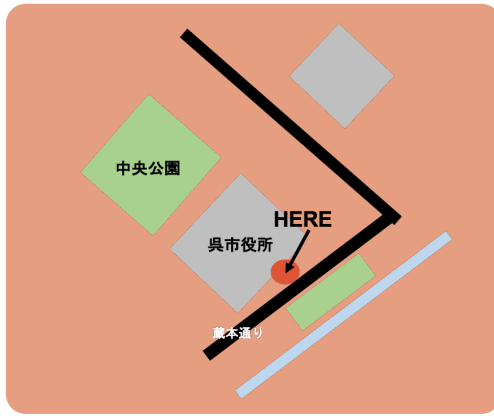

HAPPY
マルゲリータ (600円～)

ひろしまサンドボックスとは？

広島県が中心となって運営を行う、ひろしまサンドボックスとは、AI/IoT、ビッグデータ等の最新技術を活用し、これまでにない新しいソリューションを創り出し、技術やノウハウを持つ広島県内外の企業や人材を呼び込み、様々な産業・地域課題の解決をテーマとして共創できるオープンな実証実験の場（＝プラットフォーム）を構築する事業構想です。

今回呉市と協力して、株式会社Mellowが広島県内の飲食店やキッチンカー事業者に出店機会を提供して、飲食店支援を行っています。