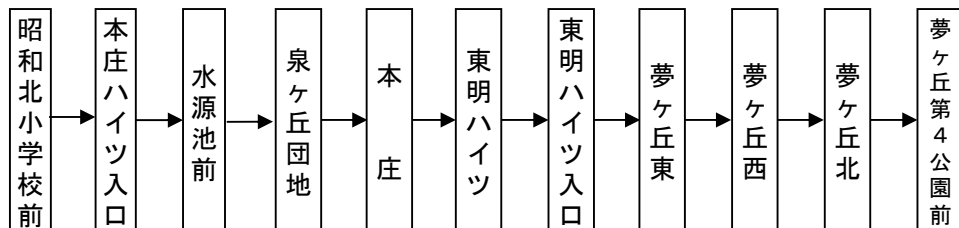

【土曜日・日祝日】												
北原	泉ヶ丘団地	夢ヶ丘西	夢ヶ丘北	東明ハイツ	本庄	泉ヶ丘団地	水源池前	北原	セ昭和市民	仲間ヶ原	上條橋東	北原
9:05	9:07	9:13	9:14	9:18	9:19	9:20	9:21	9:23	9:26	9:27	9:29	9:31 止
10:05	10:07	10:13	10:14	10:18	10:19	10:20	10:21	10:23	10:26	10:27	10:29	10:31 止
11:05	11:07	11:13	11:14	11:18	11:19	11:20	11:21	11:23	11:26	11:27	11:29	11:31 止
11:31	11:33	11:39	11:40	11:44	11:45	11:46	11:47	11:49	11:52	11:53	11:55	11:57 止
12:56	12:58	13:04	13:05	13:09	13:10	13:11	13:12	13:14	13:17	13:18	13:20	13:22 止
14:00	14:02	14:08	14:09	14:13	14:14	14:15	14:16	14:18	14:21	14:22	14:24	14:26 止

- ◇土曜日・日祝日は、「昭和北小学校前」を経由しません。
- ◇「昭和市民センター」は、昭和市民センターの前にあるのバス停です。
- ◇止…北原止め
- ◇★…学校休み期間運休

◇「昭和北小学校前」発→「夢ヶ丘第4公園前」行き 運行経路

交通事情により運行が乱れることがありますので、ご了承ください。

【北コースに関するお問い合わせ】
朝日交通株式会社 本社
電話(0823)24-4748

【PASPYに関するご案内】
○PASPY及び呉市発行のいきいきパスもご利用できます。
ただし、PASPYは生活バス車内では発売しておりませんので、広電の各窓口又は広電バス車内でお買求めください。
○生活バス路線の定期券は、広電の各窓口でお買求め下さい。
○環境定期制度をご利用の方は、お持ちの通勤定期券の路線を運行する事業者のみ適用となります。