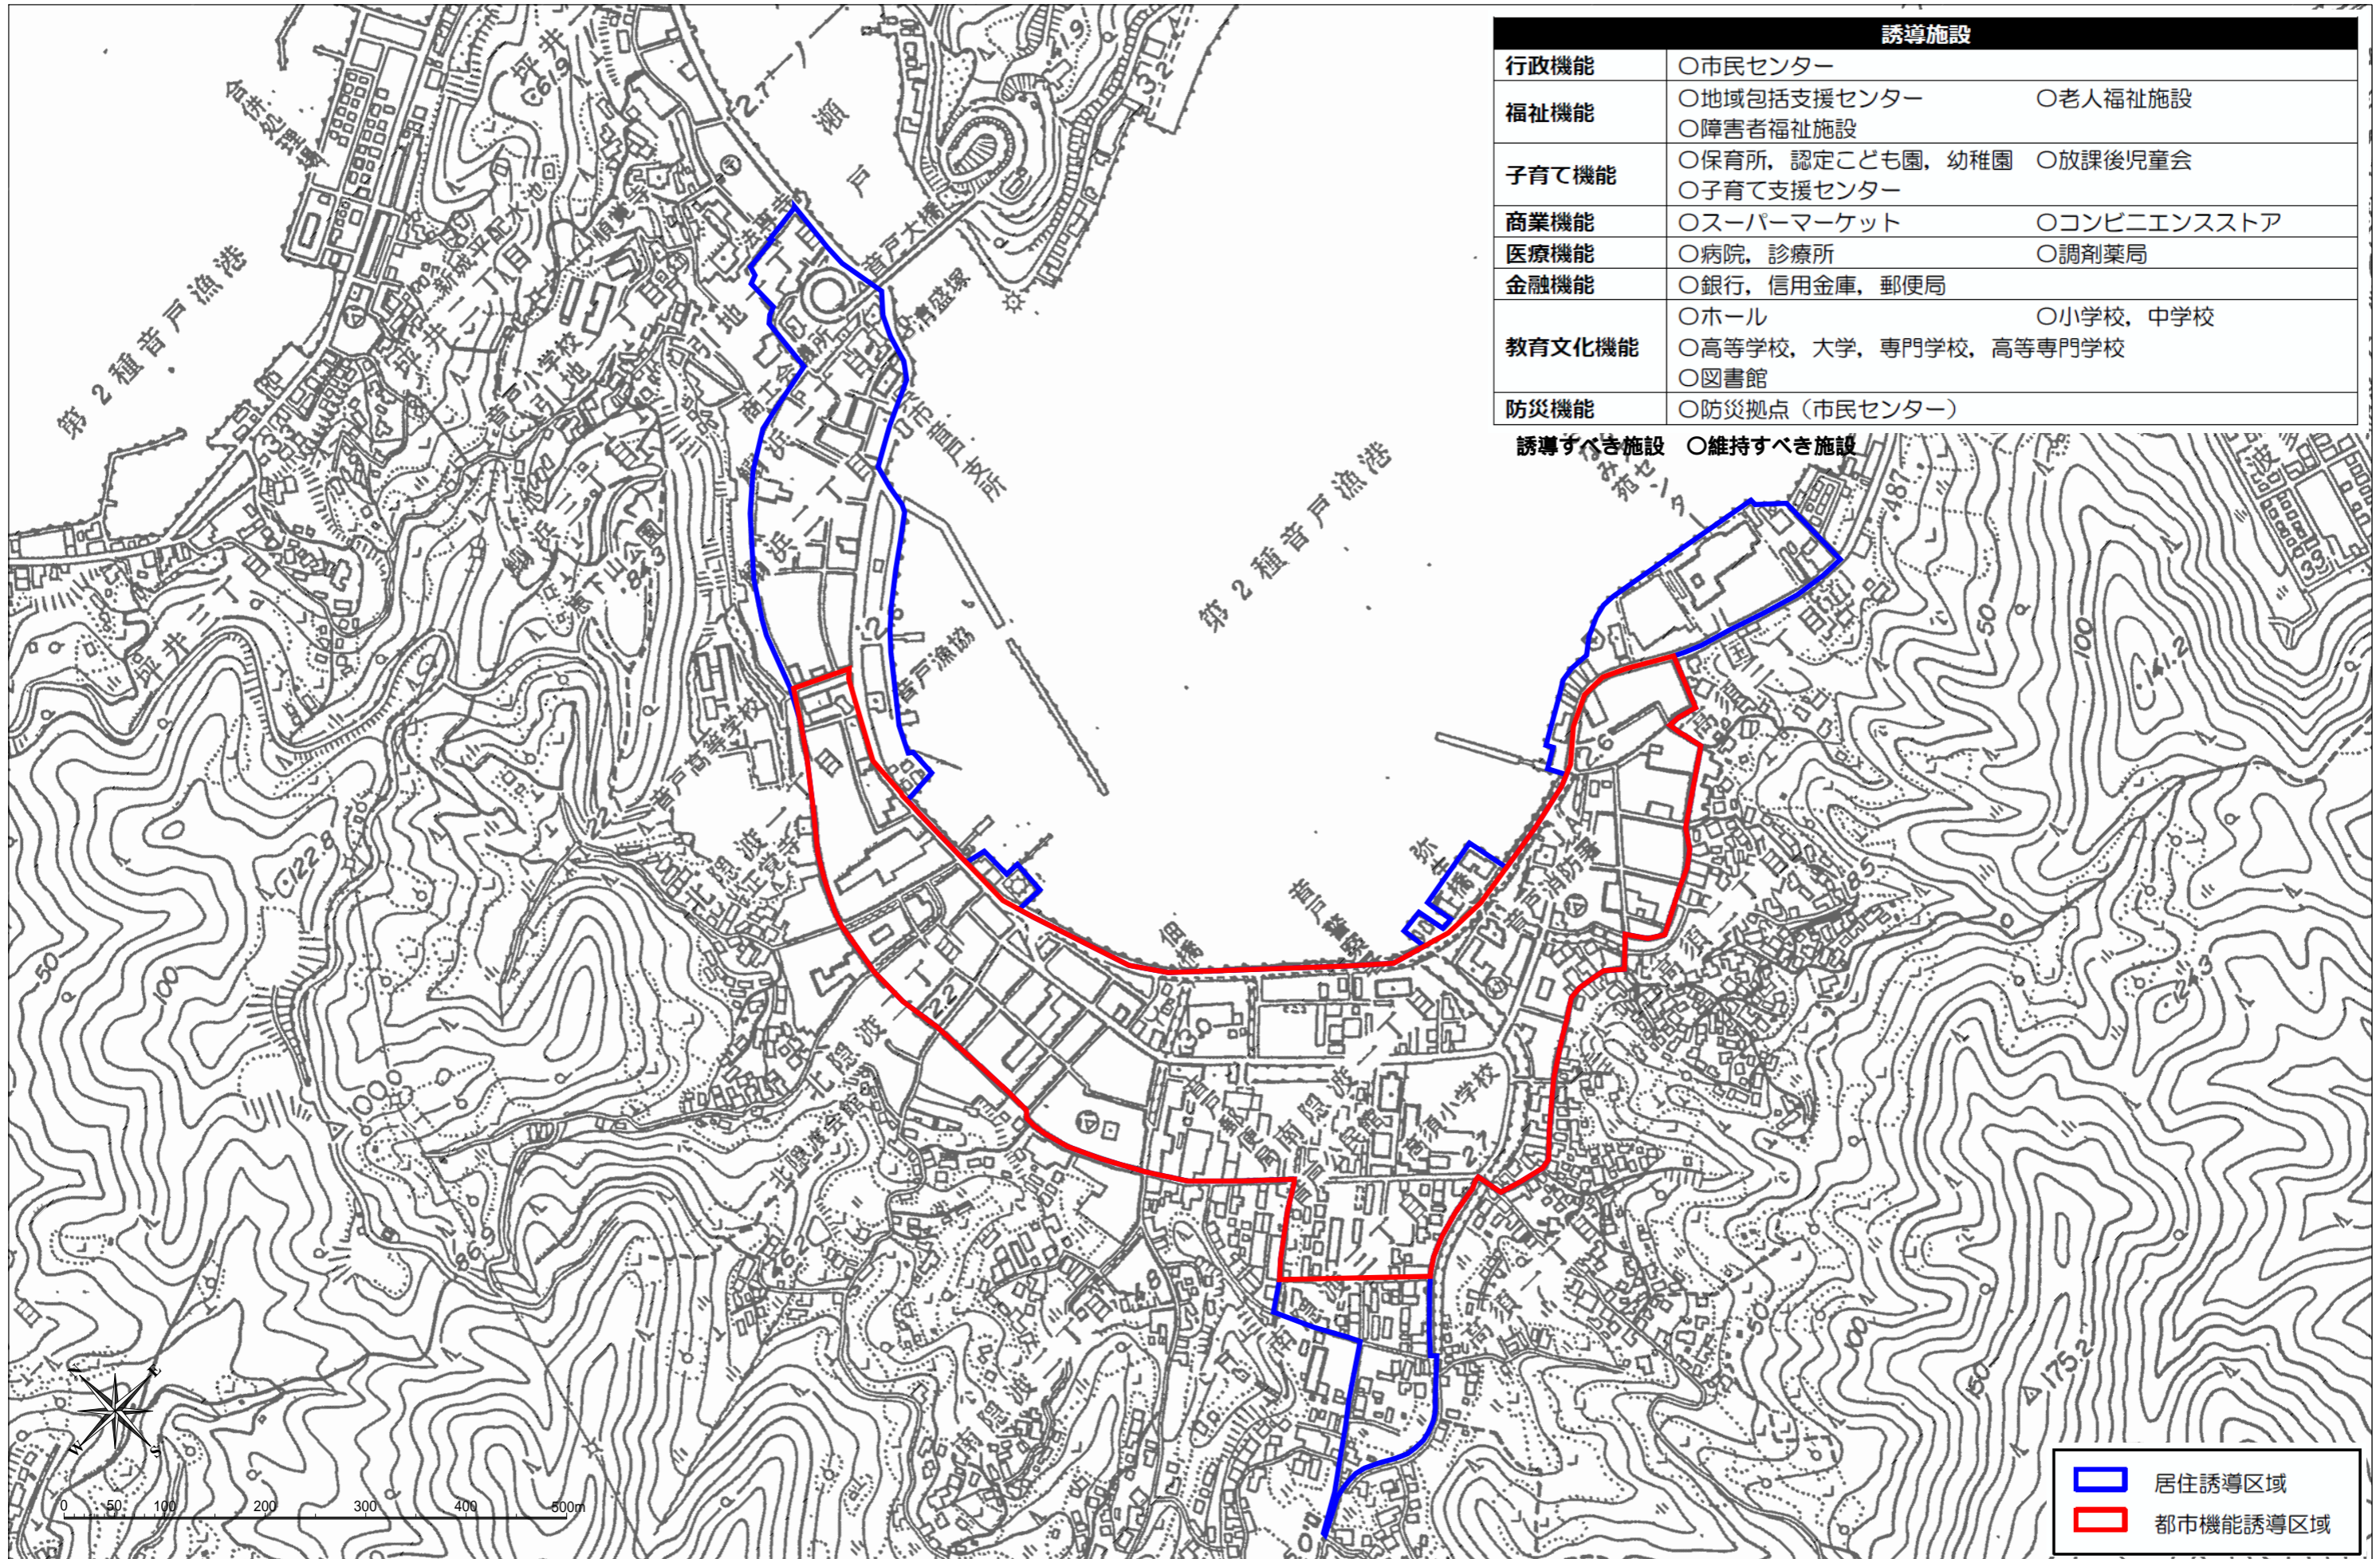

誘導区域図（音戸地域）

居住誘導区域は「土砂災害特別警戒区域」、「災害危険区域」、「急傾斜地崩壊危険区域」を除きます。