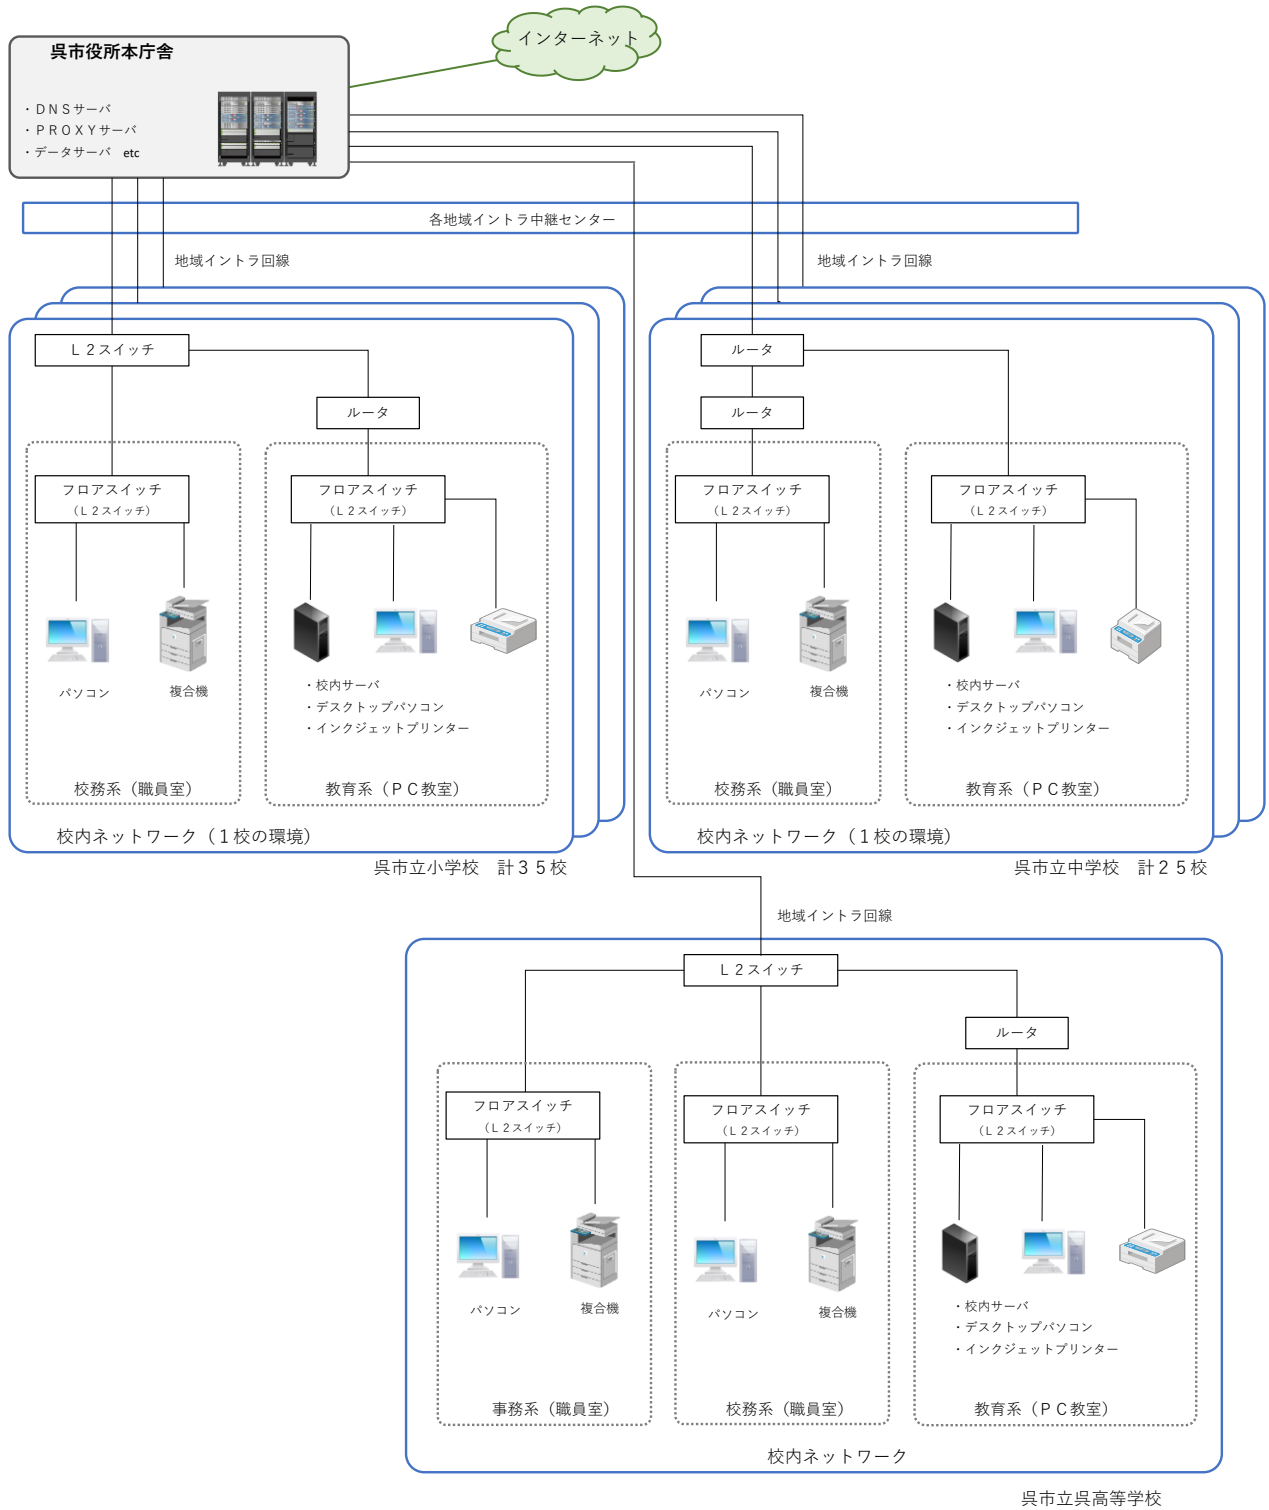

別紙1. ネットワーク概要

(1) 既存の校内ネットワーク概要図

(2) 今回の調達範囲 小学校（明徳小学校及び倉橋小学校を除く）

(3) 今回の調達範囲 明徳小学校及び倉橋小学校

(4) 今回の調達範囲 中学校（明徳中学校及び倉橋中学校を除く）

(5) 今回の調達範囲 明徳中学校及び倉橋中学校

(6) 今回の調達範囲 呉高等学校