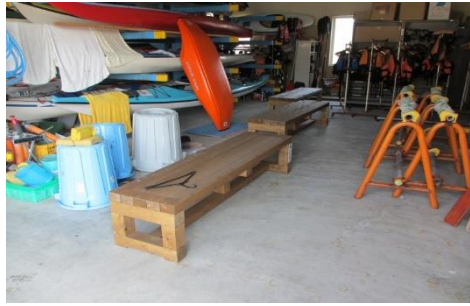

## 平成26年度呉市公共建築物木材利用実績について

次の事業に木材を利用しました。

1 県産材のベンチ・テーブル・PR部材を次の箇所へ配付しました。

(1) 大和ミュージアム前

テーブル・ベンチ4基

(2) 音戸保育所

ベンチ1基

(3) グリーンヒル郷原

ベンチ2基

(4) 県民の浜

ベンチ5基

(5) 皆実保育所  
テーブル・ベンチ 1 基

(6) マリンパーク川原石  
ベンチ 5 基

(7) 灰ヶ峰展望台  
ベンチ 2 基