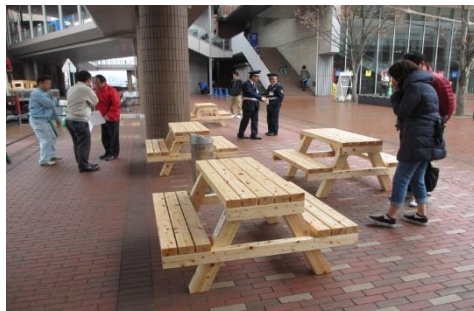

## 平成26年度呉市公共建築物木材利用実績について

次の事業に木材を利用しました。

1 県産材のベンチ・テーブル・PR部材を次の箇所へ配付しました。

(1) 大和ミュージアム前

テーブル・ベンチ4基

(2) 音戸保育所

ベンチ1基

(3) グリーンヒル郷原

ベンチ2基

(4) 県民の浜

ベンチ5基

(5) 皆実保育所  
テーブル・ベンチ 1 基

(6) マリンパーク川原石  
ベンチ 5 基

(7) 灰ヶ峰展望台  
ベンチ 2 基