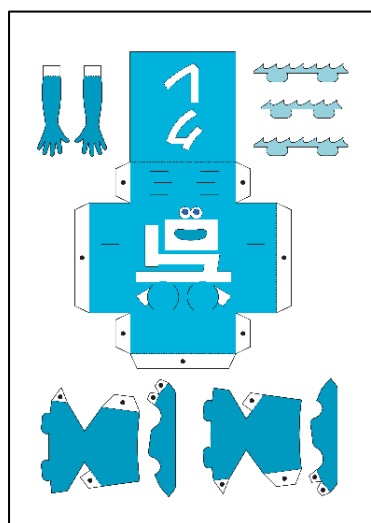

□ 自分だけのオリジナルクラフトに!

白色のクラフトは、自分の好きな色で作ることができるので、できあがった作品を「#おうちで作ってクレ」でSNS投稿を呼びかけていきます。

ダウンロード図面