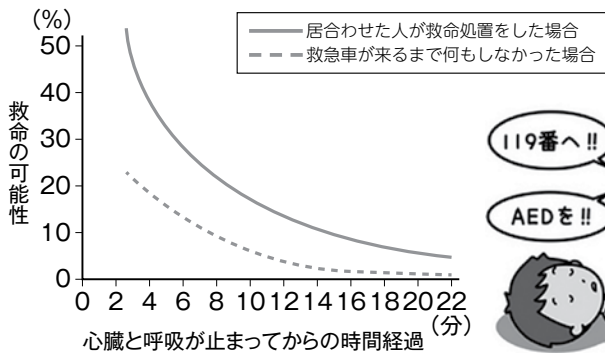

AEDの設置例

1. 主なAEDの設置場所
2. ・病院などの医療機関
   - ・主要な駅など
   - ・学校、官公庁、スポーツセンターなど
   - ・デパート、コンビニなど

日本全国のAED位置情報を取得できるアプリを活用することで旅行先でも「AED」の場所がわかります。

音戸消防署 ☎26-0343

家族の笑顔が輝く住まい。
オオサワ創研こだわりの
1,000万円からできる安心住宅が完成。

新築モデルハウスOPEN

リフォーム 新築 不動産
呉市リフォームシェアNO.1の実績!
住まいのことなら何でもお任せください!