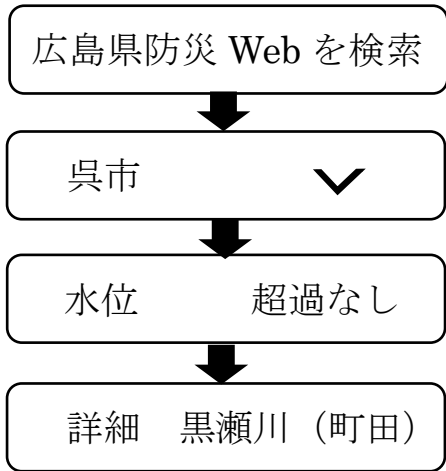

# 黒瀬川（町田観測所）水位の確認方法

## ○ スマートフォン・携帯電話の場合

町田観測所の水位と避難情報発令の目安

水位	避難情報
2.75m	レベル3 避難準備・高齢者等避難開始
3.45m	レベル4 避難勧告
3.45~	レベル4 避難指示（緊急）
4.35m	※ 4.35 は越水開始水位

## ○ NHK テレビデータ放送の場合

リモコンでNHKを選択しDボタンを押す

防災・生活情報を選択

河川水位・雨量を選択

黒瀬川を選択

町田観測所の水位を表示

防災・生活情報を選択

リモコンでNHKを選択しDボタンを押す