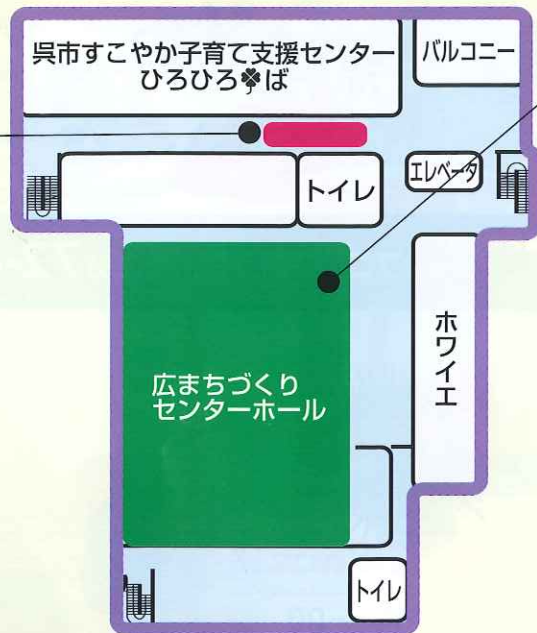

2階

東部地域包括支援センター

- 展示コーナー
  5日(月)~25日(日)
  地域包括支援センターの事業紹介(日曜日を除く)、
  福祉用具の展示

東保健センター

1. 23日(祝・金) 午前の部 10:00~12:00 午後の部 13:00~14:30
2. 健康クイズ
   - 栄養・歯科相談
   - 物忘れチェック(呉市医師会)
   - 医療安全健康フェア(中国労災病院)

3階

広まちづくりセンターホール

- 11月 4(日) ★第8回広地区音楽祭 13:00~
- 11月 10(土) 11(日) ★講座・サークル 舞台発表
  10日(土) 13:00~ ※ゲスト呉氏, 呉氏 Jr
  11日(日) 10:00~
- 11月 14(水) ★広地区老人クラブ連合会芸能大会 10:00~
- 11月 17(土) 18(日) ★広文化団体連合会舞台発表
  17日(土) 12:00~
  18日(日) 14:00~ ※ゲスト呉氏 Jr
- 11月 23(祝・金) ★歴史講演会 「愛ひろ心」を育む 13:00~
  広地区教育祭の起源である「教育第一」の精神を受け継ぐため、「ともに学ぼう広のまち委員会」が広地区の歴史に関する講演会を行います。
- ★教育功労者表彰式 13:50~
- ★羽佐竹(はさだけ)神楽団公演 15:00~
- 11月 25(日) ★第7回広地区合唱祭 14:00~

呉市すこやか子育て支援センター

- 11月5日(月)~25日(日)
  子育てサークル・支援団体の活動紹介パネル展

4階

児童療育・相談センター

- 児童療育・相談センターの事業紹介とおもちゃづくり
  23日(祝・金)
  子どもたちの好きなおもちゃを作ってみようコーナーでは、
  スライムづくりの体験と、おえかきコーナーあそびなどがあります。
  10:00~15:00

ひろ協働センター

1. 23日(祝・金) 10:00~15:00
2. ワークショップコーナー 子どもから大人まで楽しめるコーナーです。 ※スポーツ吹矢体験は7階
   - 市民活動団体紹介ポスター展
     呉市内で活動しているボランティア・市民活動団体の活動を紹介するポスター展です。
   - その他(1階ステージイベント会場) よしゃこい, 玉すだれ, 三味線音楽, などの発表 ※11:30~