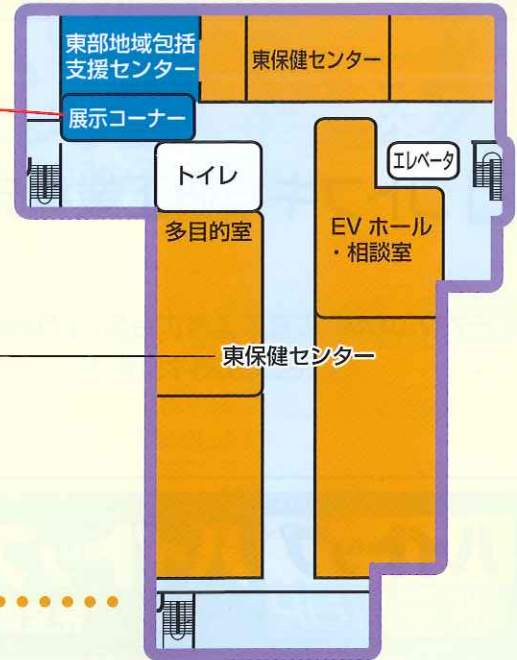

◆大粒ブランド牡蠣「かき小町」を使った焼きかき、かきフライなど

「あまも」が育む豊かな安浦の海で育てた大粒かきの料理をお手頃な値段でご提供します。

売切れ次第終了

⑨ 広地区老人クラブ連合会

◆お祭りのごみダイエット作戦(分別コーナー)

2階

東部地域包括支援センター

- 展示コーナー
5日(月)~25日(日)
地域包括支援センターの事業紹介(日曜日を除く)、
福祉用具の展示