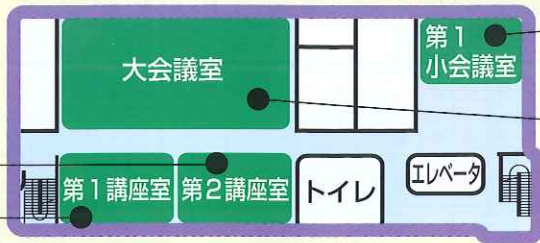

5階

第1小会議室

23日(祝・金)

煎茶席(小笠原流)

大会議室

10日(土)~13日(火)
17日(土)~18日(日)

児童・生徒作品展(小学校~高校)
広文化団体連合会作品展
日本画・川柳・書道

21日(水)~23日(祝・金)

書道・日本画・川柳・俳句講座,
ロマンダー同好会作品展

第1講座室

10日(土)~13日(火)
21日(水)~23日(祝・金)

幼稚園・保育所作品展
順風会(木目込み人形),
絵手紙作品展

第2講座室

10日(土)~13日(火)
22日(木)~23日(祝・金)

幼稚園・保育所作品展
華道(嵯峨御流)作品展