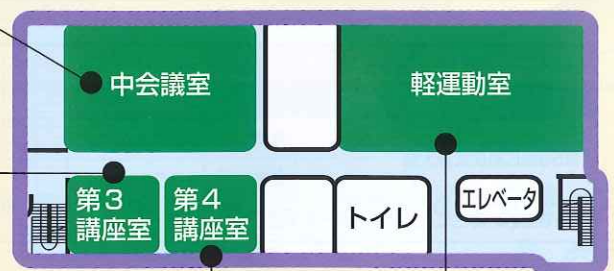

21日(水)~23日(祝・金) 広折紙同好会作品展

工作室

22日(木)~23日(祝・金) 華道(池坊)作品展

7階

中会議室

23日(祝・金)

10:00~15:00
スポーツ吹矢体験
(ひろ協働センターワークショップ)

第3講座室

21日(水)~23日(祝・金) パッチワーク講座, パッチワーク同好会作品展

第4講座室

21日(水)~23日(祝・金) 野菊会(木目込み人形), すずめ会作品展

軽運動室

23日(祝・金)

9:30~ 広体育協会体育功労賞表彰式

■広市民センター会場			11/	3	4	5	6	7	8	9	10	11	12	13	14	15	16	17	18	19	20	21	22	23	24	25	26	27	28	29
イベント名	会場	時間	祝	日	月	火	水	木	金	土	日	月	火	水	木	金	土	日	月	火	水	木	金	土	日	月	火	水	木	
第8回広地区音楽祭	3階ホール	13:00~		●																										
子育てサークル・支援団体パネル展	3階ひろひろ・ば	開館時間内			●	●	●	●	●	●	●	●	●	●	●	●	●	●	●	●	●	●	●	●	●	●	●	●	●	
児童・生徒作品展(保育所~高校)	5階	10:00~16:00									●	●	●	●																
郷土関係図書の展示・貸出	1階広図書館	9:30~20:00			●	●	●	●	●	●	●	●	●	●	●	●	●	●	●	●	●	●	●	●	●	●	●	●	●	
子どもと一緒に紙芝居を楽しもう		10:00~11:00																						●						
福祉用具の展示	2階東部地域包括支援センター	開館時間内			●	●	●	●	●	●	●	●	●	●	●	●	●	●	●	●	●	●	●	●	●	●	●	●	●	
広地区老人クラブ連合会(芸談大会)	3階ホール	10:00~12:00													●															
広文化団体連合会	[舞台発表]	3階ホール																●	●											
	[作品展]	5階																●	●											
講座・サークル	[舞台発表]	3階ホール									●	●																		
	[作品展]	5階・6階・7階																					●	●	●					
広子ども会連合会[かべ新聞]	1階市民ギャラリー	開館時間内											●	●	●	●	●	●	●	●	●	●	●	●	●	●	●	●		
オープニング[名田保育所]	交流広場(屋外)	9:00~9:15																												
出店ブースでの販売	交流広場(屋外)	9:30~完売まで																							●					
広茶の湯同好会[お茶席]	1階ロビー	10:00~15:00																							●					
健康コーナー(健康クイズ、栄養・歯科相談) 物忘れチェック(呉市医師会) 医療安全健康フェア(中国労災病院)	2階東保健センター	10:00~12:00 13:00~14:30																							●					
大書揮毫(高校生による書道イベント)	1階市民ギャラリー	10:00~																												
歴史講演会「広から生まれた明治維新」	3階ホール	13:00~																							●					
教育功労者表彰式	3階ホール	13:50~																												
羽佐竹神楽団公演(有料)	3階ホール	15:00~																												
広体育協会体育功労表彰式	7階 軽運動室	9:30~																							●					
市民活動団体紹介ポスター展&ワークショップコーナー	1階よしゃこい踊り	11:30~																							●					
	4階ひろ協働センター 7階(スポーツ吹矢)	10:00~15:00																							●					
作ってみよう スライム&お絵かき	4階児童療育・相談センター	10:00~15:00																							●					
第7回広地区合唱祭	3階ホール	14:00~																								●				