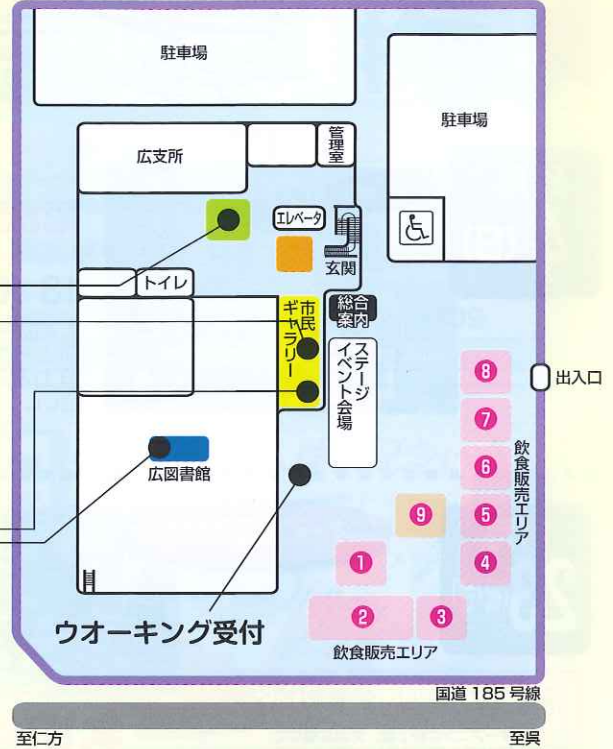

広図書館

5日(月)～21日(水) 9:30～20:00(木曜日を除く)
「あなたと本の出会いコーナー」に郷土関係の図書を展示し、貸出を行います。

23日(祝・金) 10:00～11:00 「子どもと一緒に紙芝居を楽しもう」
平和をたくす紙芝居「ふうちゃんのそら」の上演。音楽や歌を交えた読み聞かせ会