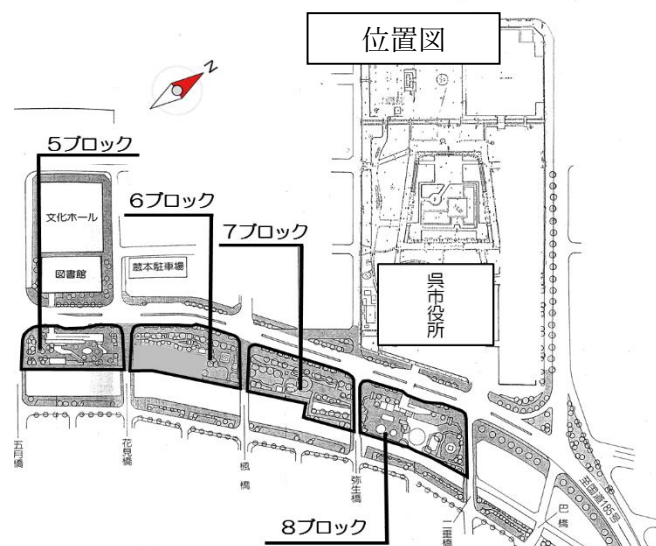

堺川周辺中央公園等における 移動式店舗の追加出店について(報告)

堺川周辺中央公園等における移動式店舗の追加出店が 2 店舗決定しましたので報告いたします。

1 追加出店店舗の詳細

- ・ 5ブロックは雑貨店が 1 店舗追加され、合計 2 エリアで営業

- ・ 8ブロックは飲食店が 1 店舗追加され、合計 2 エリアで営業

区画	5 ブロック	8 ブロック
店舗名	平本園芸	YOSHIKAWA COFFEE
提供商品	花苗、植木 鉢物等	コーヒー、ソーダ ワッフル
こだわり	山野草等、珍しい鉢花	ハンドドリップ カスタマイズ可能
初回出店 予定日	9/23(日)	9/21(金)

- ・ 6ブロックは追加店舗が無く、3 エリアで営業（7 店舗がローテーション）

- ・ 7ブロックは追加店舗が無く、1 エリアで営業

2 追加店舗の出店期間及び時間

- ・ 期間：平成 30 年 9 月 21 日（金）から平成 30 年 12 月 28 日（金）まで

- ・ 時間：9 時から 20 時まで

（営業日及び営業時間は不定期であり、出店スケジュールは月ごとに呉市 HP において公開する）

- ・ 飲食店は毎週金曜日を一斉出店日とし、出店義務時間は 11 時から 13 時まで及び 17 時から 19 時まで