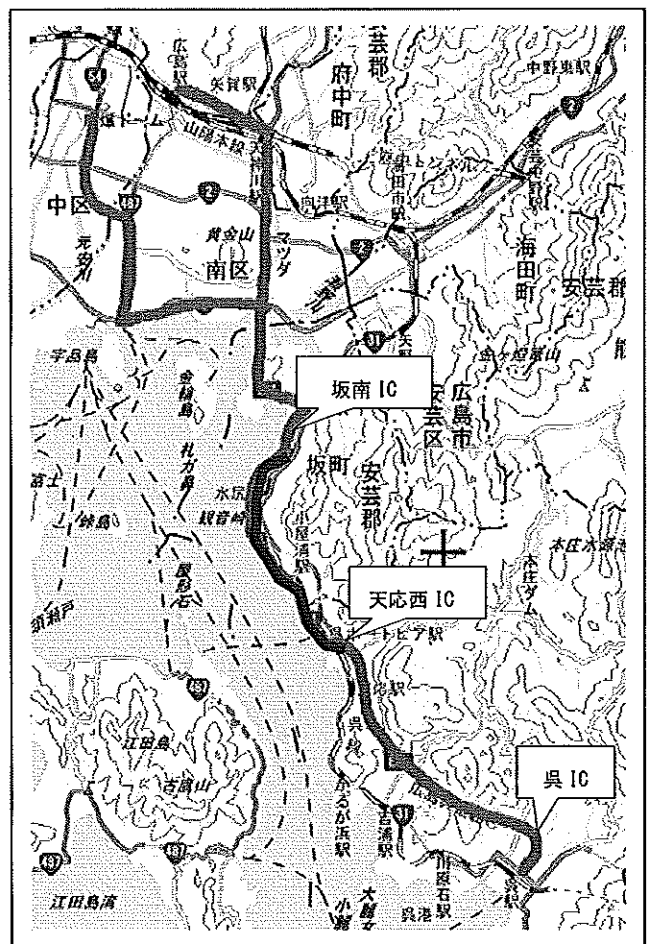

7月17日から呉～広島間の交通アクセスが改善
呉～広島間の通勤・通学対策について
災害時BRT(※)として全国初の試み

広島県は、平成30年7月豪雨災害の影響により通勤通学に多大な困難が発生している呉～広島間の輸送手段の充実を、JR西日本、バス協会、旅客船協会など県内関係機関に要請しました。

この結果、NEXCO西日本、広島県警察本部をはじめ関係機関の御尽力及び中国運輸局の調整により7月17日(火)から呉～広島間のバス便が大幅に増強されることになりました。また今回、通勤向けバスとしては初めての取組となる災害時BRTを採用し、バスの定時性を確保する試みも併せて実施します。

そのほかにもフェリー便の運航など、交通アクセスの改善に向けて様々な取組を進めています。

○呉～広島間の交通機関の利用方法など

**(1) JR定期券・回数券を御利用の方
(バス)**

- ○運行ルート JR呉駅⇔JR広島駅
  ※JR呉駅・広島駅間をノンストップで運行
- ○乗降場所 (JR呉駅)
  (JR広島駅) 新幹線口

(フェリー)

- ○運行ルート 呉港⇒広島港
- ○乗船場所 呉中央棧橋(1号棧橋)
- ○下船場所 広島港(県営棧橋)
- ○便数 呉発6:35, 広島港着7:50の一本
- (新幹線)
- ○呉⇔広島間の普通定期をお持ちの方は、
  新幹線JR東広島⇔JR広島駅が利用可能

(2) JR定期券・回数券の利用者以外の方

- ○運行ルート JR呉駅⇔広島バスセンター
- ○乗車場所 (呉方面行) 広島BC6番ホーム
  (広島方面行) JR呉駅前5番ホーム
- ○降車場所 (呉方面行) JR呉駅前
  (広島方面行) 市役所前, 広島BC他
- ○便数 呉方面広島方面とも一日16便
- ○料金 通常のクリアラインと同様

○運行経路