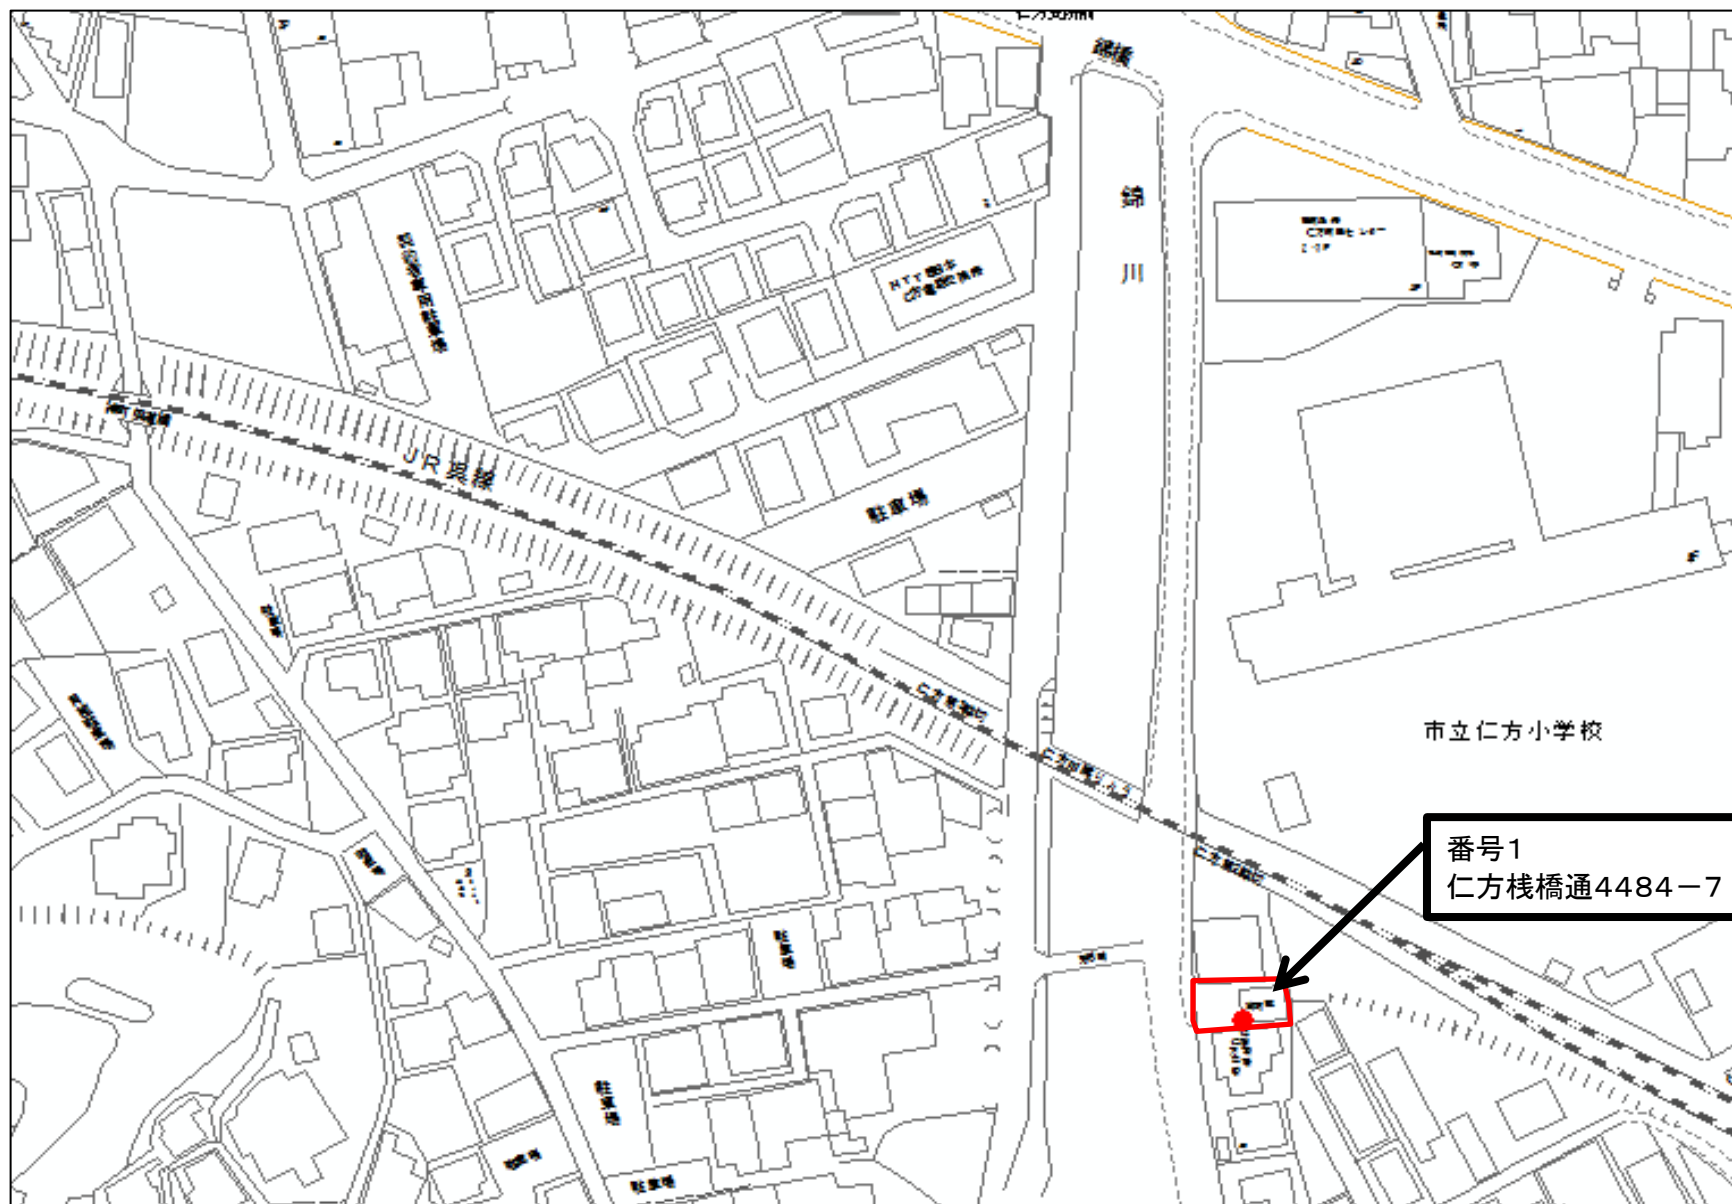

位置図

番号1  
仁方棧橋通4484-7

市立仁方小学校

駐車場

新川

NTT東日本  
通信設備部

JR 東横線

駐車場