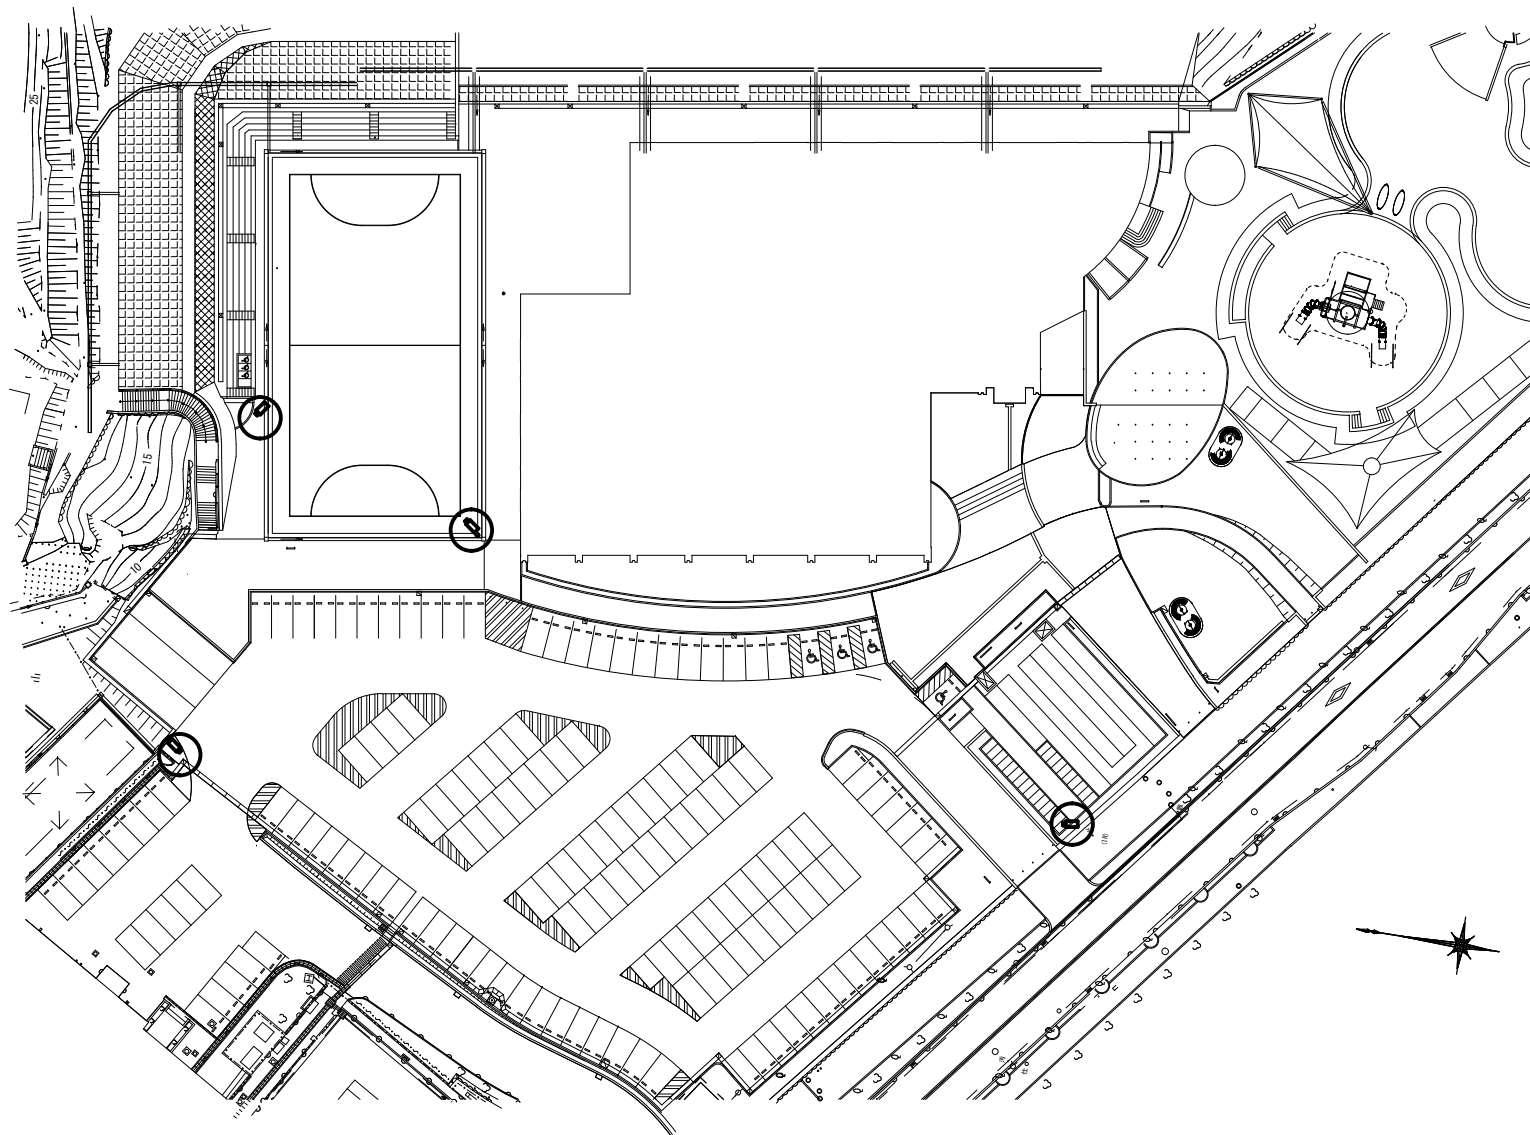

呉市営プール等電気設備工事

プール用LED照明
設置台数：63台

受変電設備置場 受変電設備

プール上部吹き抜け

受変電設備姿図

プール棟2階平面図

多目的広場平面詳細図

多目的広場 照明姿図

○：防犯カメラ設置位置
 平面図内設置台数：9台

プール棟1階平面図

○：防犯カメラ設置位置
 平面図内設置台数：2台

プール棟2階平面図

○: 防犯カメラ設置位置 平面図内設置台数: 4台

外構平面図