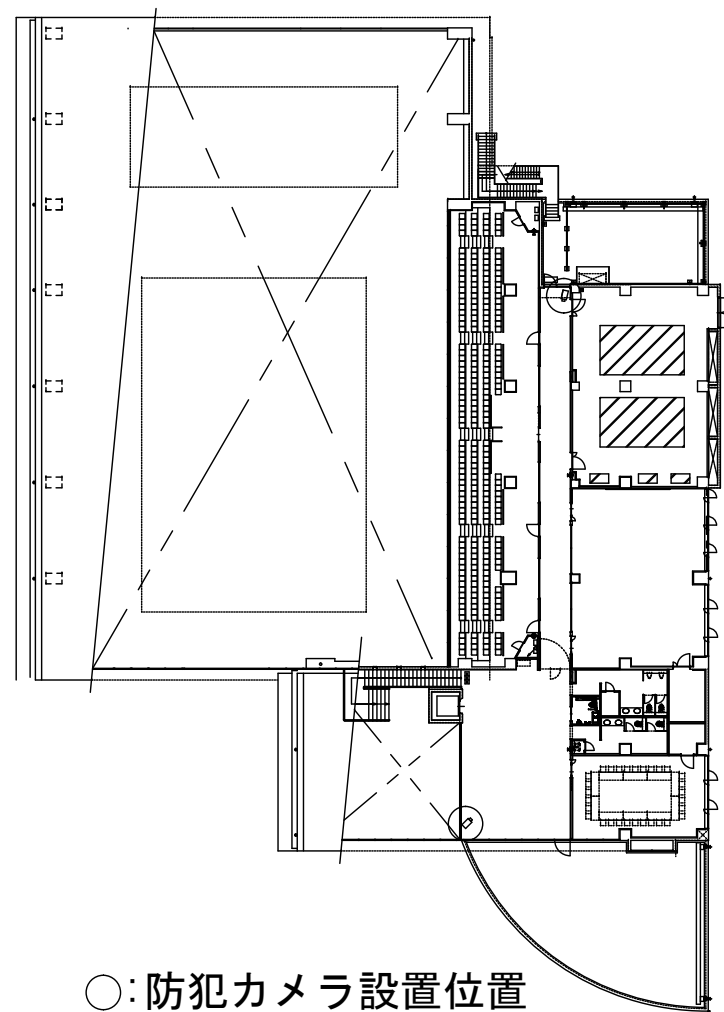

呉市営プール等電気設備工事

プール用LED照明
設置台数：63台

受変電設備置場 受変電設備

プール上部吹き抜け

受変電設備姿図

プール棟2階平面図

多目的広場平面詳細図

多目的広場 照明姿図

○：防犯カメラ設置位置
 平面図内設置台数：9台

プール棟1階平面図

○：防犯カメラ設置位置
 平面図内設置台数：2台

プール棟2階平面図

○: 防犯カメラ設置位置 平面図内設置台数: 4台

外構平面図