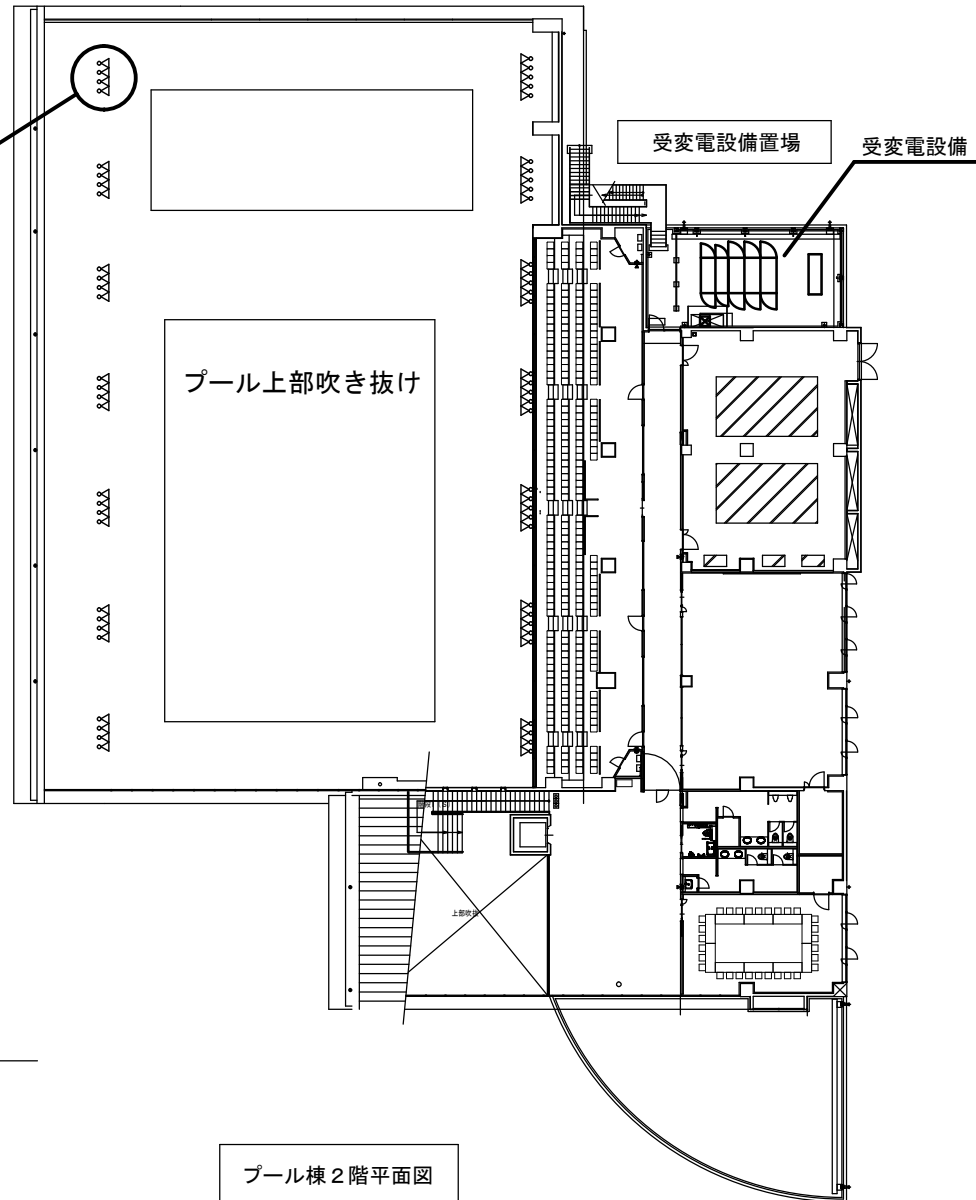

呉市営プール等電気設備工事

プール用LED照明
設置台数：63台

受変電設備置場 受変電設備

プール上部吹き抜け

受変電設備姿図

プール棟2階平面図

多目的広場平面詳細図

多目的広場 照明姿図

○：防犯カメラ設置位置
 平面図内設置台数：9台

プール棟1階平面図

○：防犯カメラ設置位置
 平面図内設置台数：2台

プール棟2階平面図

○: 防犯カメラ設置位置 平面図内設置台数: 4台

外構平面図