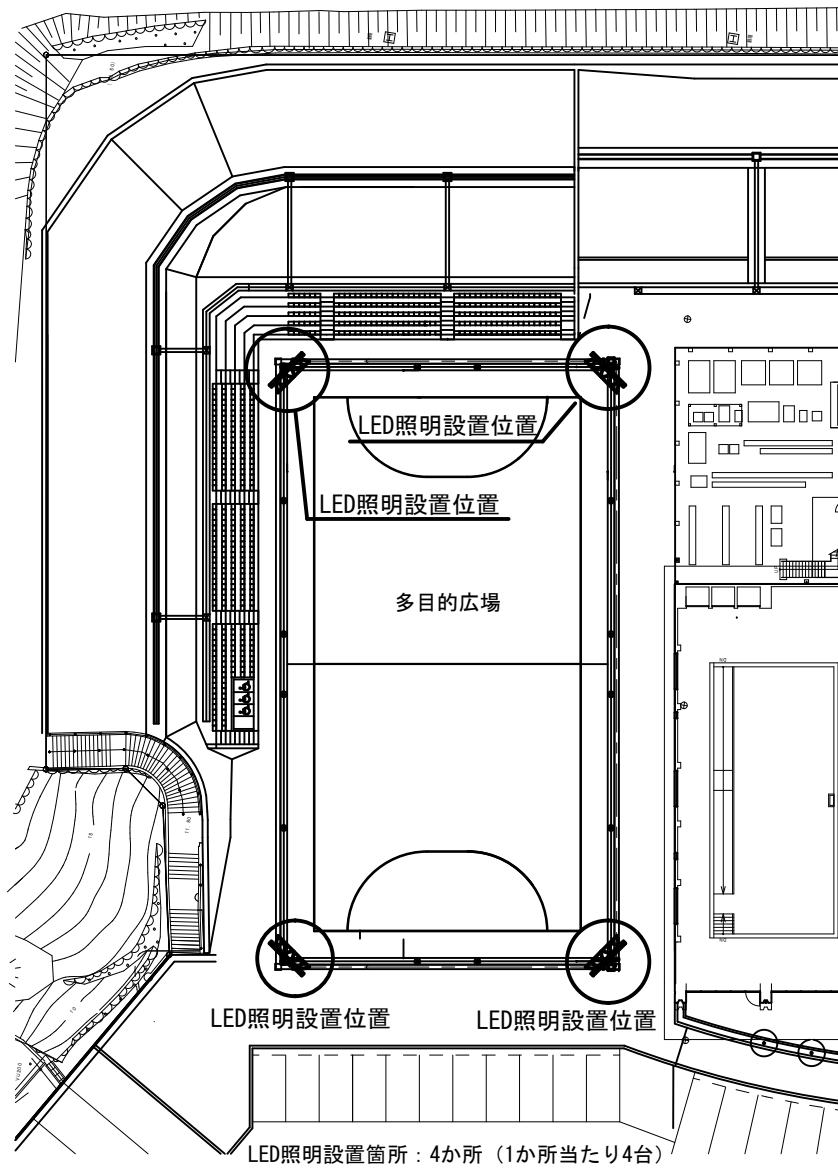

呉市営プール等電気設備工事

プール用LED照明
設置台数：63台

受変電設備置場 受変電設備

プール上部吹き抜け

受変電設備姿図

プール棟2階平面図

多目的広場平面詳細図

多目的広場 照明姿図

○：防犯カメラ設置位置
 平面図内設置台数：9台

プール棟1階平面図

○：防犯カメラ設置位置
 平面図内設置台数：2台

プール棟2階平面図

○: 防犯カメラ設置位置 平面図内設置台数: 4台

外構平面図