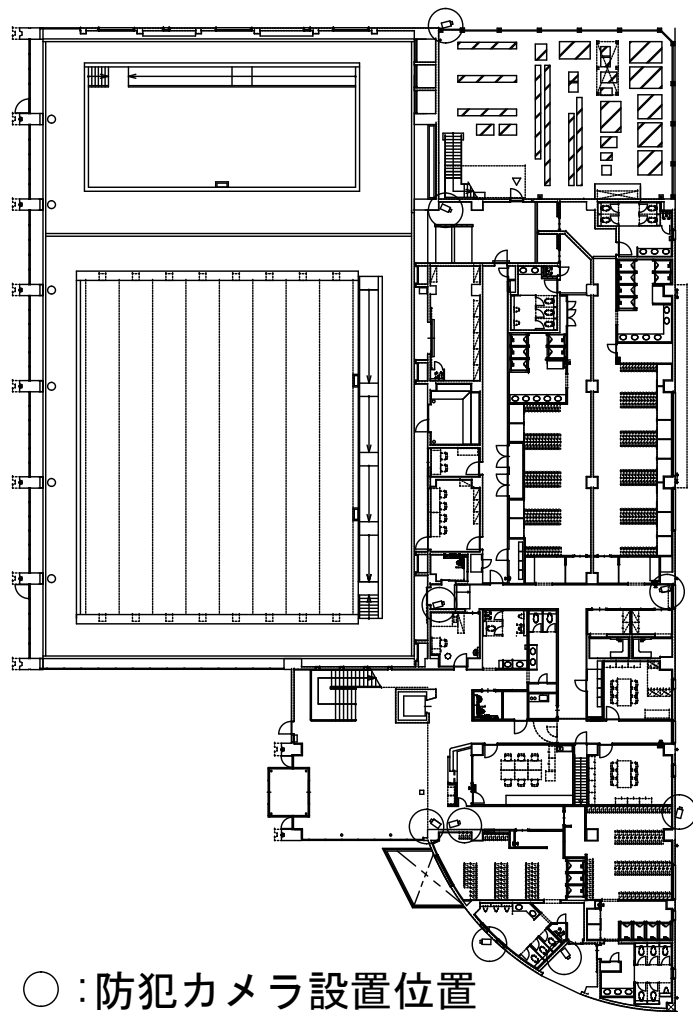

呉市営プール等電気設備工事

プール用LED照明
設置台数：63台

受変電設備置場 受変電設備

プール上部吹き抜け

受変電設備姿図

プール棟2階平面図

多目的広場平面詳細図

多目的広場 照明姿図

○：防犯カメラ設置位置
 平面図内設置台数：9台

プール棟1階平面図

○：防犯カメラ設置位置
 平面図内設置台数：2台

プール棟2階平面図

○: 防犯カメラ設置位置 平面図内設置台数: 4台

外構平面図