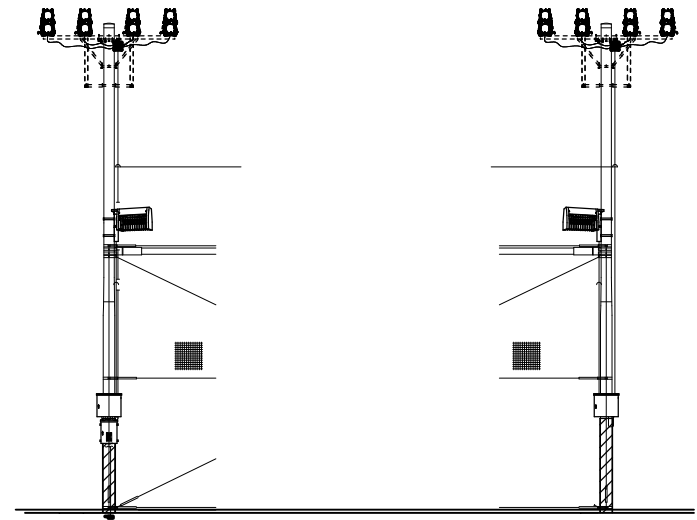

呉市営プール等電気設備工事

プール用LED照明
設置台数：63台

受変電設備置場 受変電設備

プール上部吹き抜け

受変電設備姿図

プール棟2階平面図

多目的広場平面詳細図

多目的広場 照明姿図

○：防犯カメラ設置位置
 平面図内設置台数：9台

プール棟1階平面図

○：防犯カメラ設置位置
 平面図内設置台数：2台

プール棟2階平面図

○: 防犯カメラ設置位置 平面図内設置台数: 4台

外構平面図