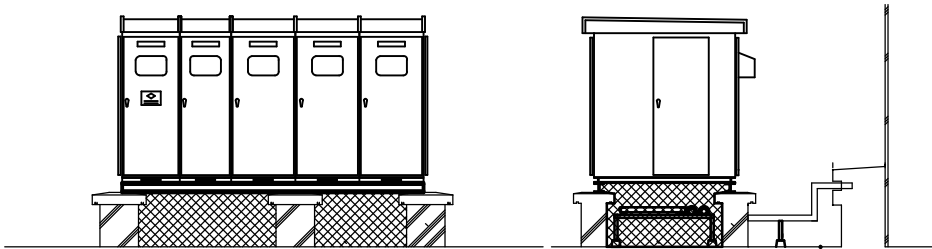

呉市営プール等電気設備工事

プール用LED照明
設置台数：63台

受変電設備置場 受変電設備

プール上部吹き抜け

受変電設備姿図

プール棟2階平面図

多目的広場平面詳細図

多目的広場 照明姿図

○：防犯カメラ設置位置
 平面図内設置台数：9台

プール棟1階平面図

○：防犯カメラ設置位置
 平面図内設置台数：2台

プール棟2階平面図

○: 防犯カメラ設置位置 平面図内設置台数: 4台

外構平面図