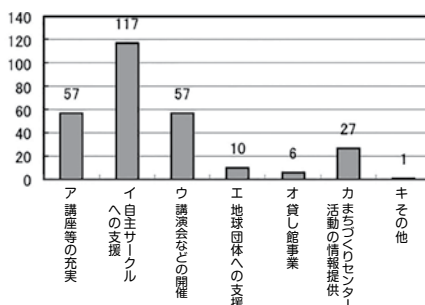

♪色・形は自由に選べます♪

◎ 受付時間：毎日(年末年始を除く) 8時30分～17時15分
申込時に参加費を納めていただくようになります。
※電話での申し込みはできません。

◎ 問い合わせ：音戸まちづくりセンター (☎51-3322)

◎ 次回の講座予定：

シルバーアクセサリーを作ろう(6月15日)・男性料理(7月4日)
ペビータッチケア(7月13日)・絵てがみ(7月13日)

春の和菓子講座

☆形成の手順の紹介☆
餡をねりきりに包み、潰さないようまわしながら少しずつ餡を入れ、茶巾で形を作り、飾りを付けて仕上げ、完成。

先月に引き続きアンケート結果を紹介します。

問5 満足度

問6 窓口対応

問7 運営の参加

問8 これから

音戸地区青少年補導員連絡協議会(会長中野英雄 会員104名)は自治会などと連携し、子供たちの登下校時の声かけ運動や巡視活動を通じて安全を見守っています。今年度も子供たちの安全をより高めていこうと、町内3校の新1年生66名に防犯ブザーを贈呈しました。

お仏壇・お仏具のご用命は

伝統・信用・実績の
良心と真心を売る仏壇センター