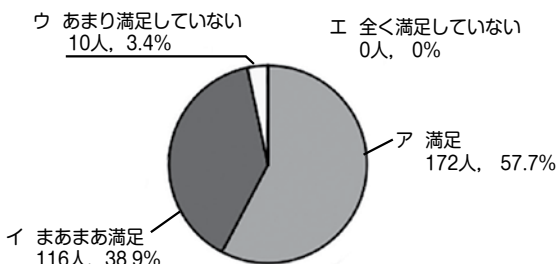

音戸まちづくりセンター＝短期講座受講生募集

音戸まちづくりセンター窓口にて受付

★始めよう！楽しい英会話講座(全6回)★

- ■日 時：5月11・25日・6月8・22日・7月13・27日(水) 18時～20時
- ■対 象：18歳以上 ■定 員：20名
- ■参加費：受講料 2,400円
- ■臆する物：筆記用具
- ■申し込み：4月20日(水)～

♪ネイティブのゲストと一緒に楽しく会話しましょう♪

★ママと一緒にパン作り講座★

- ■日 時：5月27日(金) 10時～12時
- ■対 象：未就園児とその保護者
- ■定 員：12組
- ■参加費：受講料 400円・材料費 500円
- ■臆する物：エプロン・筆記用具
- ■申し込み：4月20日(水)～

★籐工芸講座(全4回)★

- ■日 時：6月6・13・20・27日(月) 13時～15時
- ■対 象：18歳以上
- ■定 員：15名
- ■参加費：受講料 1,600円・材料費 2,000円
- ■臆する物：エプロン・筆記用具・タオル
- ■申し込み：4月20日(水)～

◎ 受付時間：毎日(年末年始を除く) 8時30分～17時15分
申込時に参加費を納めていただくようになります。
※電話での申し込みはできません。

◎ 問い合わせ：音戸まちづくりセンター (☎51-3322)

◎ 次回の講座予定：

シルバーアクセサリーを作ろう(6月15日)・男性料理(7月4日)
ペビータッチケア(7月13日)・絵てがみ(7月13日)

春の和菓子講座

☆形成の手順の紹介☆
餡をねりきりに包み、潰さないようまわしながら少しずつ餡を入れ、茶巾で形を作り、飾りを付けて仕上げ、完成。

先月に引き続きアンケート結果を紹介します。

問5 満足度

問6 窓口対応

問7 運営の参加

問8 これから

音戸地区青少年補導員連絡協議会(会長中野英雄 会員104名)は自治会などと連携し、子供たちの登下校時の声かけ運動や巡視活動を通じて安全を見守っています。今年度も子供たちの安全をより高めていこうと、町内3校の新1年生66名に防犯ブザーを贈呈しました。

お仏壇・お仏具のご用命は

伝統・信用・実績の
良心と真心を売る仏壇センター

ゴクラク堂

お仏壇の修理・修復承ります

中通店 呉市中通り2-5-1 広店 呉市広本町3-1-35
☎(0823)21-5009 ☎(0823)73-7133

音戸の魅力フォトコンテスト開催中!
募集期間：4月10日～6月30日
結果発表：7月23日
最優秀賞(1名様)：賞金3万円
優秀賞(2名様)：かつら身(お肉)食事券1万円
特別賞(3名様)：コーヒー無料券5千円分

うたごえ喫茶

みんなで大きな声で歌って元気になりましょう。
初めての方もお気軽に遊びにいらして下さい。
日時：4月14日(木) 11:00～
場所：おんど観光文化会館 うずしお1Fロビー

うずしお 音戸の舟唄塾

聴くだけの方も是非ご参加ください。
日時：4月16日(土)・17日(日)14:00～
場所：おんど観光文化会館 うずしお2Fテラス
受講無料

おんど観光文化会館 うずしお

737-1203 広島県呉市音戸町鯛浜1丁目2-3
TEL(0823) 50-0321 番(代表) FAX(0823)51-0357 番