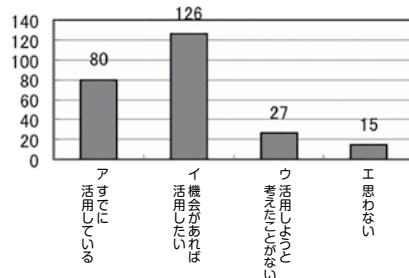

♪色・形は自由に選べます♪

◎ 受付時間：毎日(年末年始を除く) 8時30分～17時15分
申込時に参加費を納めていただくようになります。
※電話での申し込みはできません。

◎ 問い合わせ：音戸まちづくりセンター (☎51-3322)

◎ 次回の講座予定：

シルバーアクセサリーを作ろう(6月15日)・男性料理(7月4日)
ペビータッチケア(7月13日)・絵てがみ(7月13日)

春の和菓子講座

☆形成の手順の紹介☆
餡をねりきりに包み、潰さないようまわしながら少しずつ餡を入れ、茶巾で形を作り、飾りを付けて仕上げ、完成。

先月に引き続きアンケート結果を紹介します。

問5 満足度

問6 窓口対応

問7 運営の参加

問8 これから

音戸地区青少年補導員連絡協議会(会長中野英雄 会員104名)は自治会などと連携し、子供たちの登下校時の声かけ運動や巡視活動を通じて安全を見守っています。今年度も子供たちの安全をより高めていこうと、町内3校の新1年生66名に防犯ブザーを贈呈しました。

お仏壇・お仏具のご用命は

伝統・信用・実績の
良心と真心を売る仏壇センター

うずしお 音戸の舟唄塾

聴くだけの方も是非ご参加ください。
日時：4月16日(土)・17日(日)14:00～
場所：おんど観光文化会館 うずしお2Fテラス
受講無料

おんど観光文化会館 うずしお

737-1203 広島県呉市音戸町鯛浜1丁目2-3
TEL(0823) 50-0321 番(代表) FAX(0823)51-0357 番

音戸保健出張所だより

音戸健康づくり推進協議会 健康講演会 開催!

人生楽しく!
健康セミナー