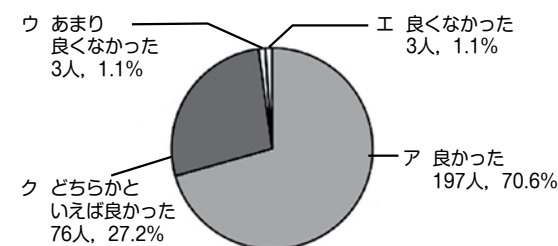

問6 窓口対応

問7 運営の参加