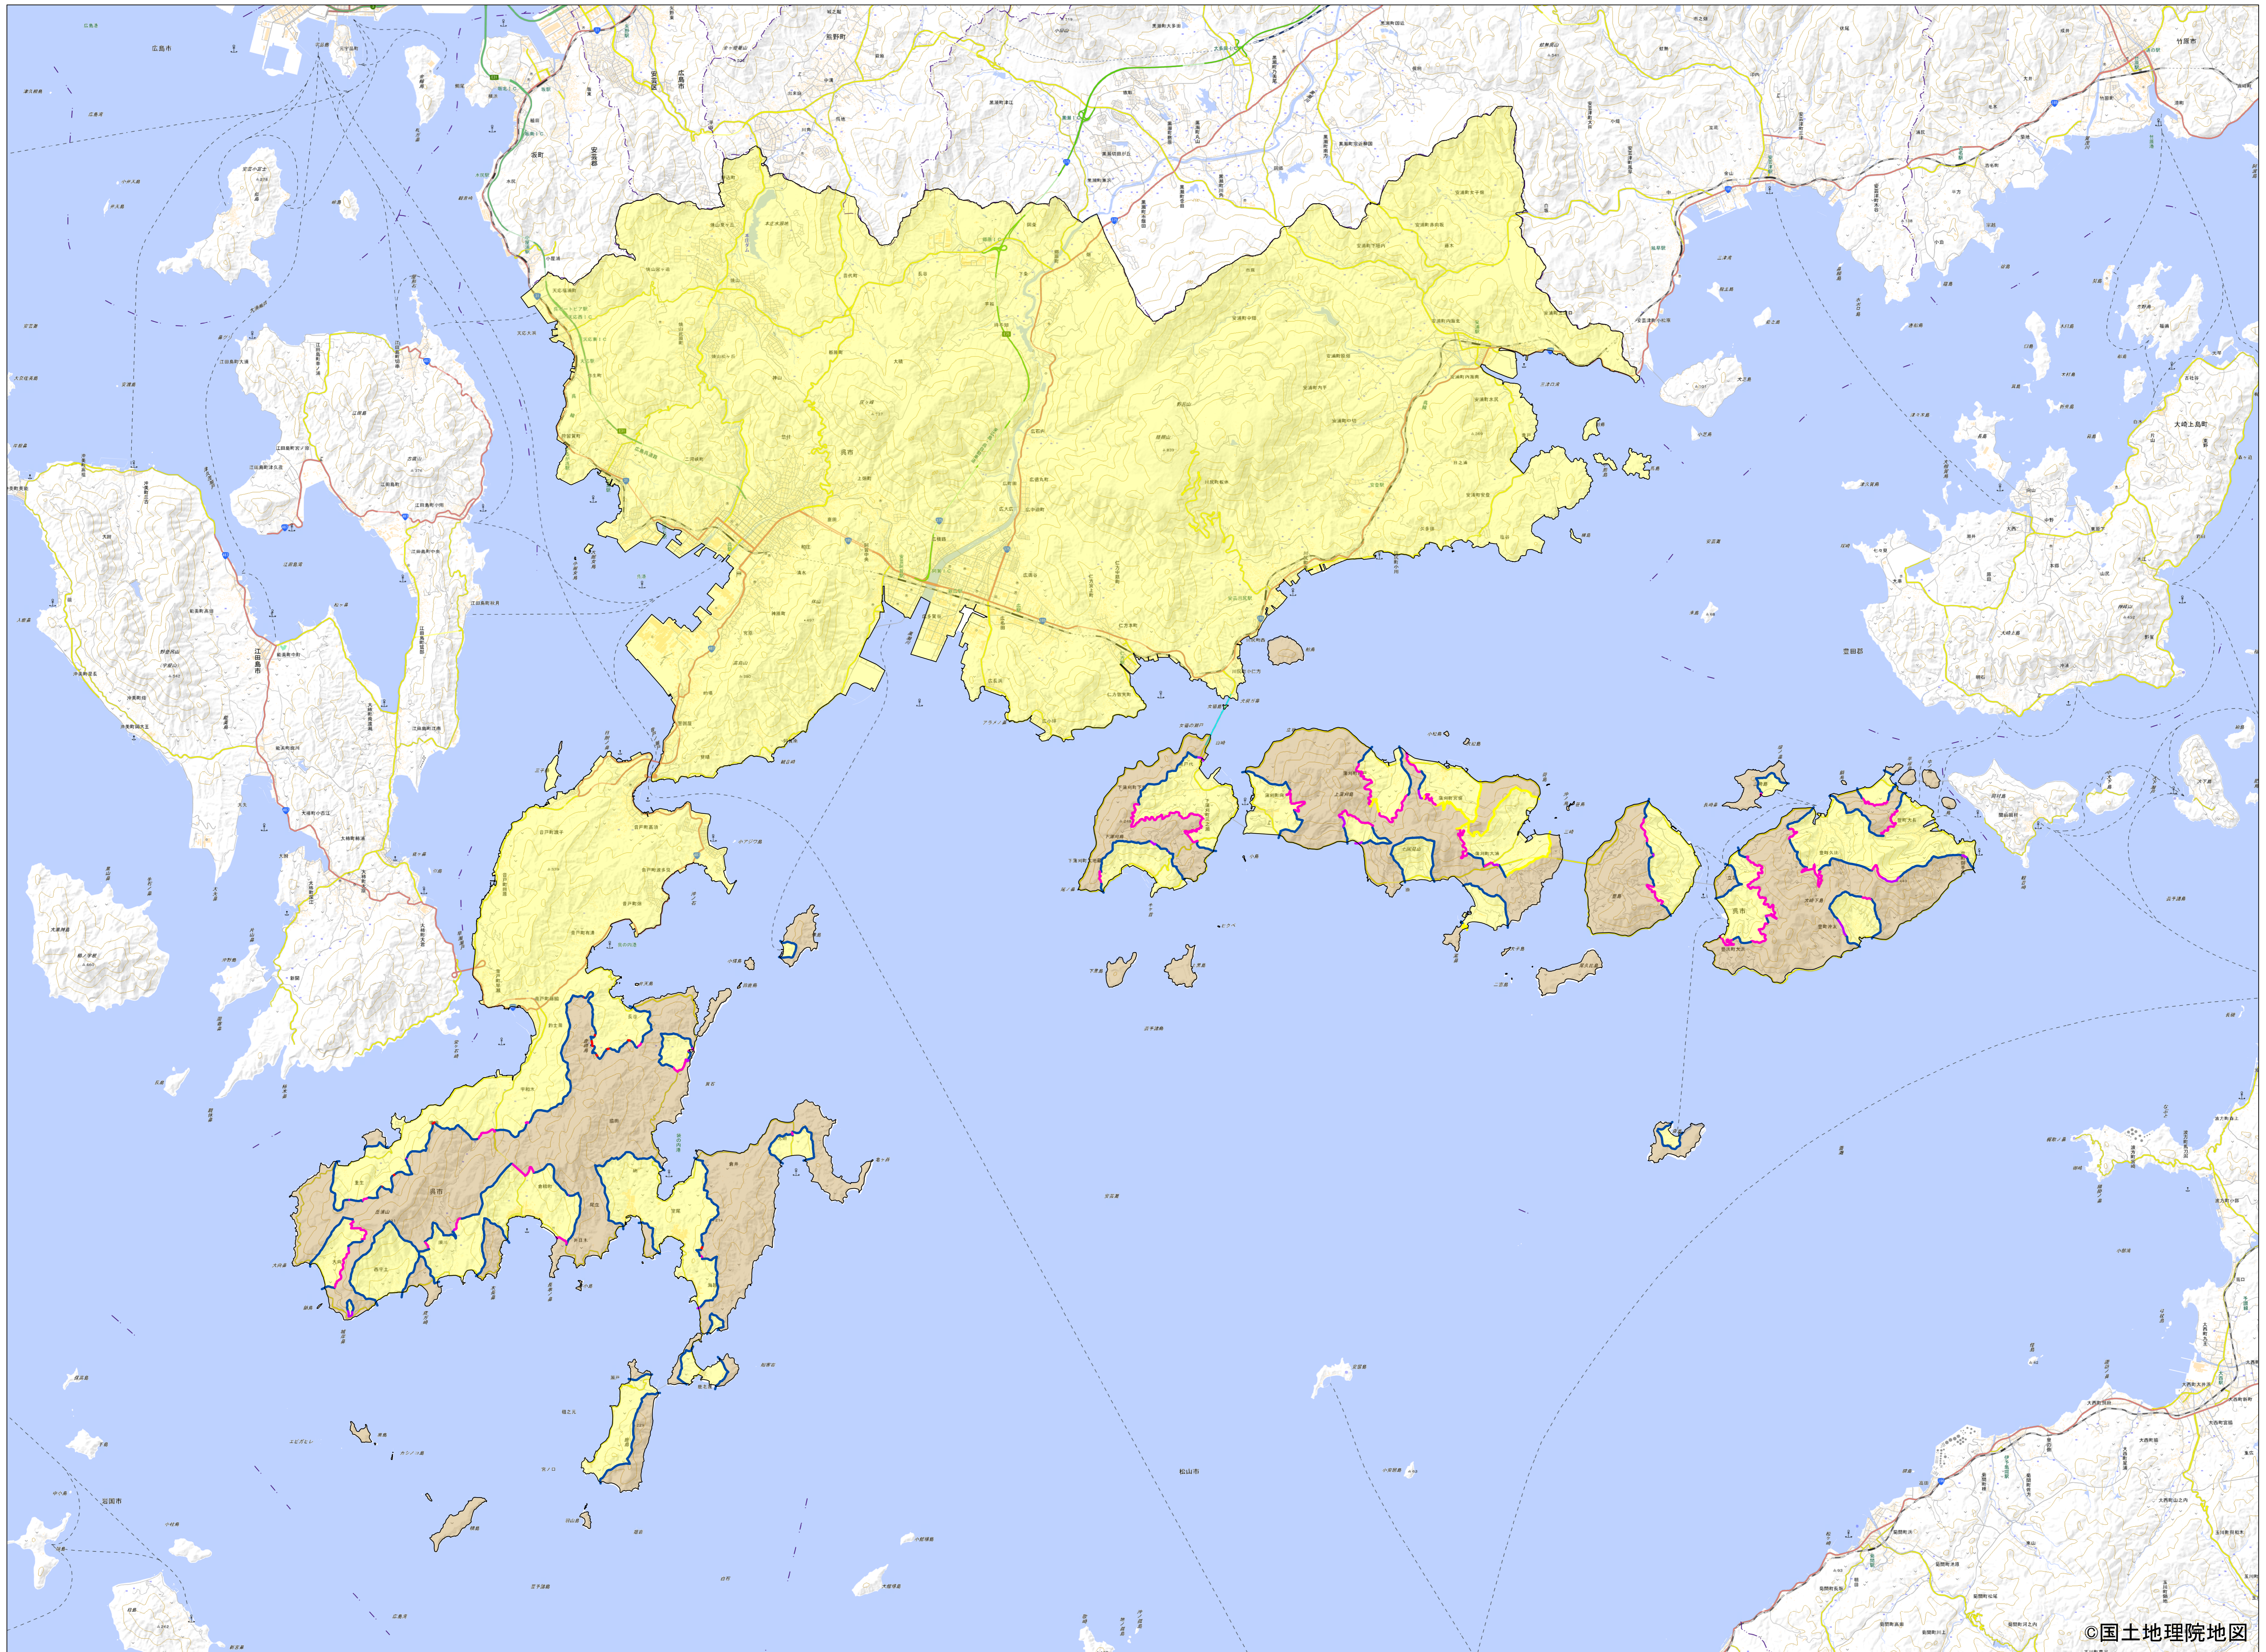

# 呉市 宅地造成等工事規制区域及び特定盛土等規制区域

- 呉市境界線
- 尾根等による境界線
- 道路による境界線
- 字界による境界線
- 土地利用による境界線
- 谷出口による境界線

- 規制区域
- 宅地造成等工事規制区域
  - 特定盛土等規制区域

0 1 2 4 6 8 10 km

縮尺 1:50,000

©国土地理院地図