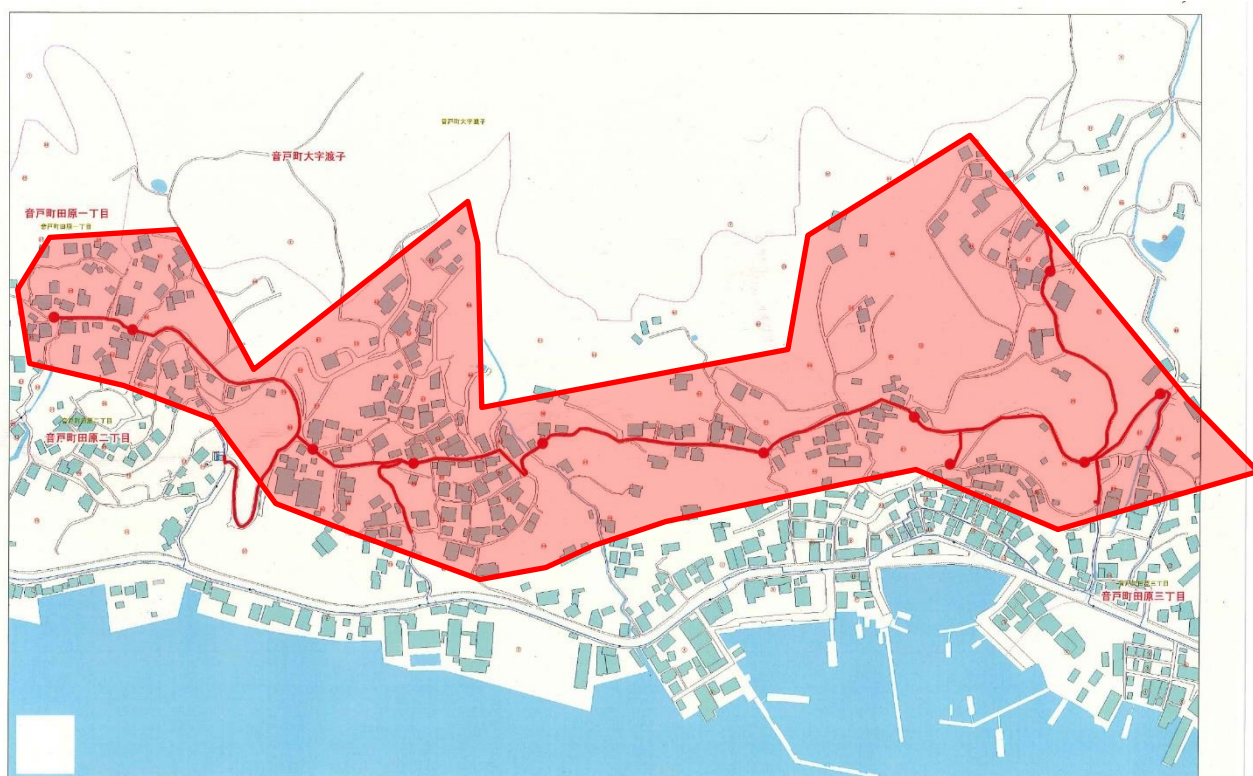

火災消火活動に伴う断水について

現在、音戸町渡子地区での火災消火活動に伴い、音戸町田原地区の一部で断水が次の通り発生しています。

1. 1 火災発生日時：令和8年5月14日（木） 時間不明
2. 2 火災発生場所：呉市音戸町渡子3丁目3番10号地先
3. 3 事故の内容：消火栓放水による水圧の低下に伴う断水
4. 4 影響区域：呉市音戸町田原1丁目～3丁目の一部
5. 5 影響戸数：約70戸
6. 6 対応状況：給水拠点（旧田原小学校）の開設（16時半）

防災行政無線及び広報車による広報

1. 7 復旧の見込：未定

【水圧低下に伴う断水の範囲】

システム移行中の為、各種表示は位置ずれを認めている場合があります。
町丁目・街区番号 出典：政府統計の総合窓口(e-Stat)のデータを加工

1:2,500