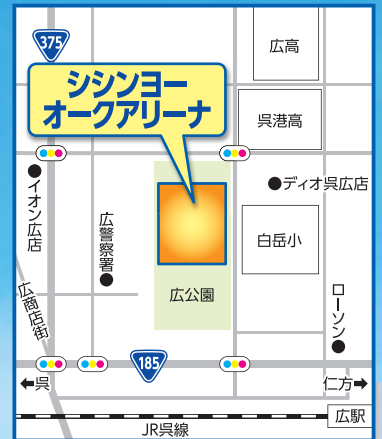

「KUREキャリアガイダンス -ミライのヒントはここにある-」 の開催について

広島県中小企業家同友会呉支部より、標題ガイダンスの開催について、情報提供がありました。

また、名称変更（旧名称：「呉の中小企業を知ろう！～高校生と保護者のための企業ガイダンス～」）に伴い、チラシがリニューアルされています。

1 開催予定日時

令和8年5月16日（土）9：00～16：30

2 開催予定場所

シシンヨーオークアリーナ

3 対象者

KURE

キャリアガイダンス

— ミライのヒント ここにある —

日時 **2026年 5月16日(土) 9:00~16:30**

会場 **シシヨーオークアリーナ** 呉市総合体育館 呉市広大新開1丁目7-1

対象 **高校生とその保護者・大学生・短大生**
専門学校生・高等技術専門学校生、その他一般の方も参加可能

無料・入退場自由!!

呉市長 新原 芳明