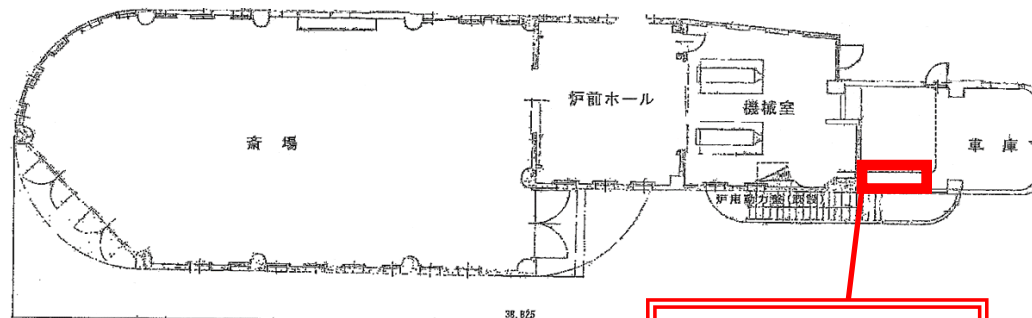

(別紙1-4) 豊火葬場 呉市豊町大長字南北小長4318番地3

残骨灰保管場所