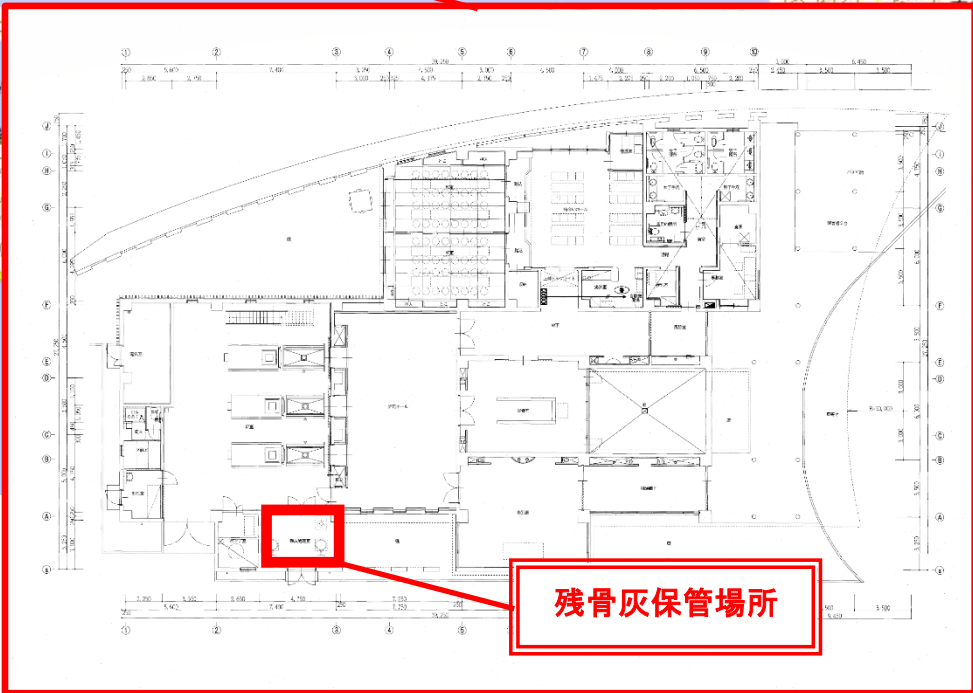

(別紙1-2) 東部火葬場 呉市安浦町大字安登字寒風11018番地の1

残骨灰保管場所