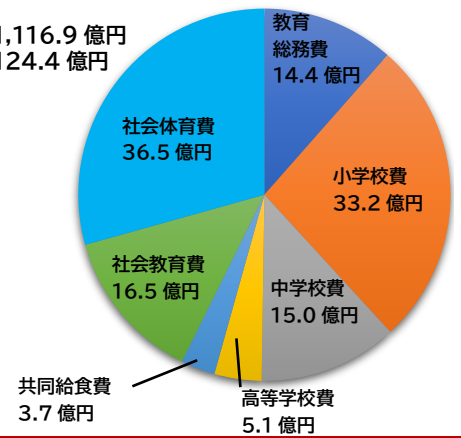

呉高等学校の取組

呉高等学校は唯一の呉市立高等学校です。将来の職業選択を視野に入れた進路学習等を重視する総合学科の特色を踏まえ、3年間を見通した計画的なキャリア教育に取り組んでいます。また、令和6年度からコミュニティ・スクールを導入し、地域と一体となって子どもたちを育てる「地域とともにある学校づくり」を推進しています。

フロンティア I

フロンティア II

部活動

ボランティア活動

市立学校の概要

教育費予算内訳

	小学校	中学校	義務教育学校	高等学校
学校数	34	24	1	1
児童生徒数	8,055	4,630	261	451
学級数	412	197	13	12

※学校数以外の数値は令和7年3月1日現在

最新の児童生徒数等は
こちらへ

一般会計総額:1,116.9 億円
教育費総額:124.4 億円

機構及び事務分掌，問い合わせ先

- ◇転校, 転学に関すること (0823)25-3453
- ◇就学援助に関すること (0823)25-3568
- ◇通学バスに関すること (0823)25-3625
- ◇いじめ, 不登校 (0823)25-3459
特別支援教育に関すること
- ◇体罰・セクハラ相談 (0823)25-3614
パワハラ相談