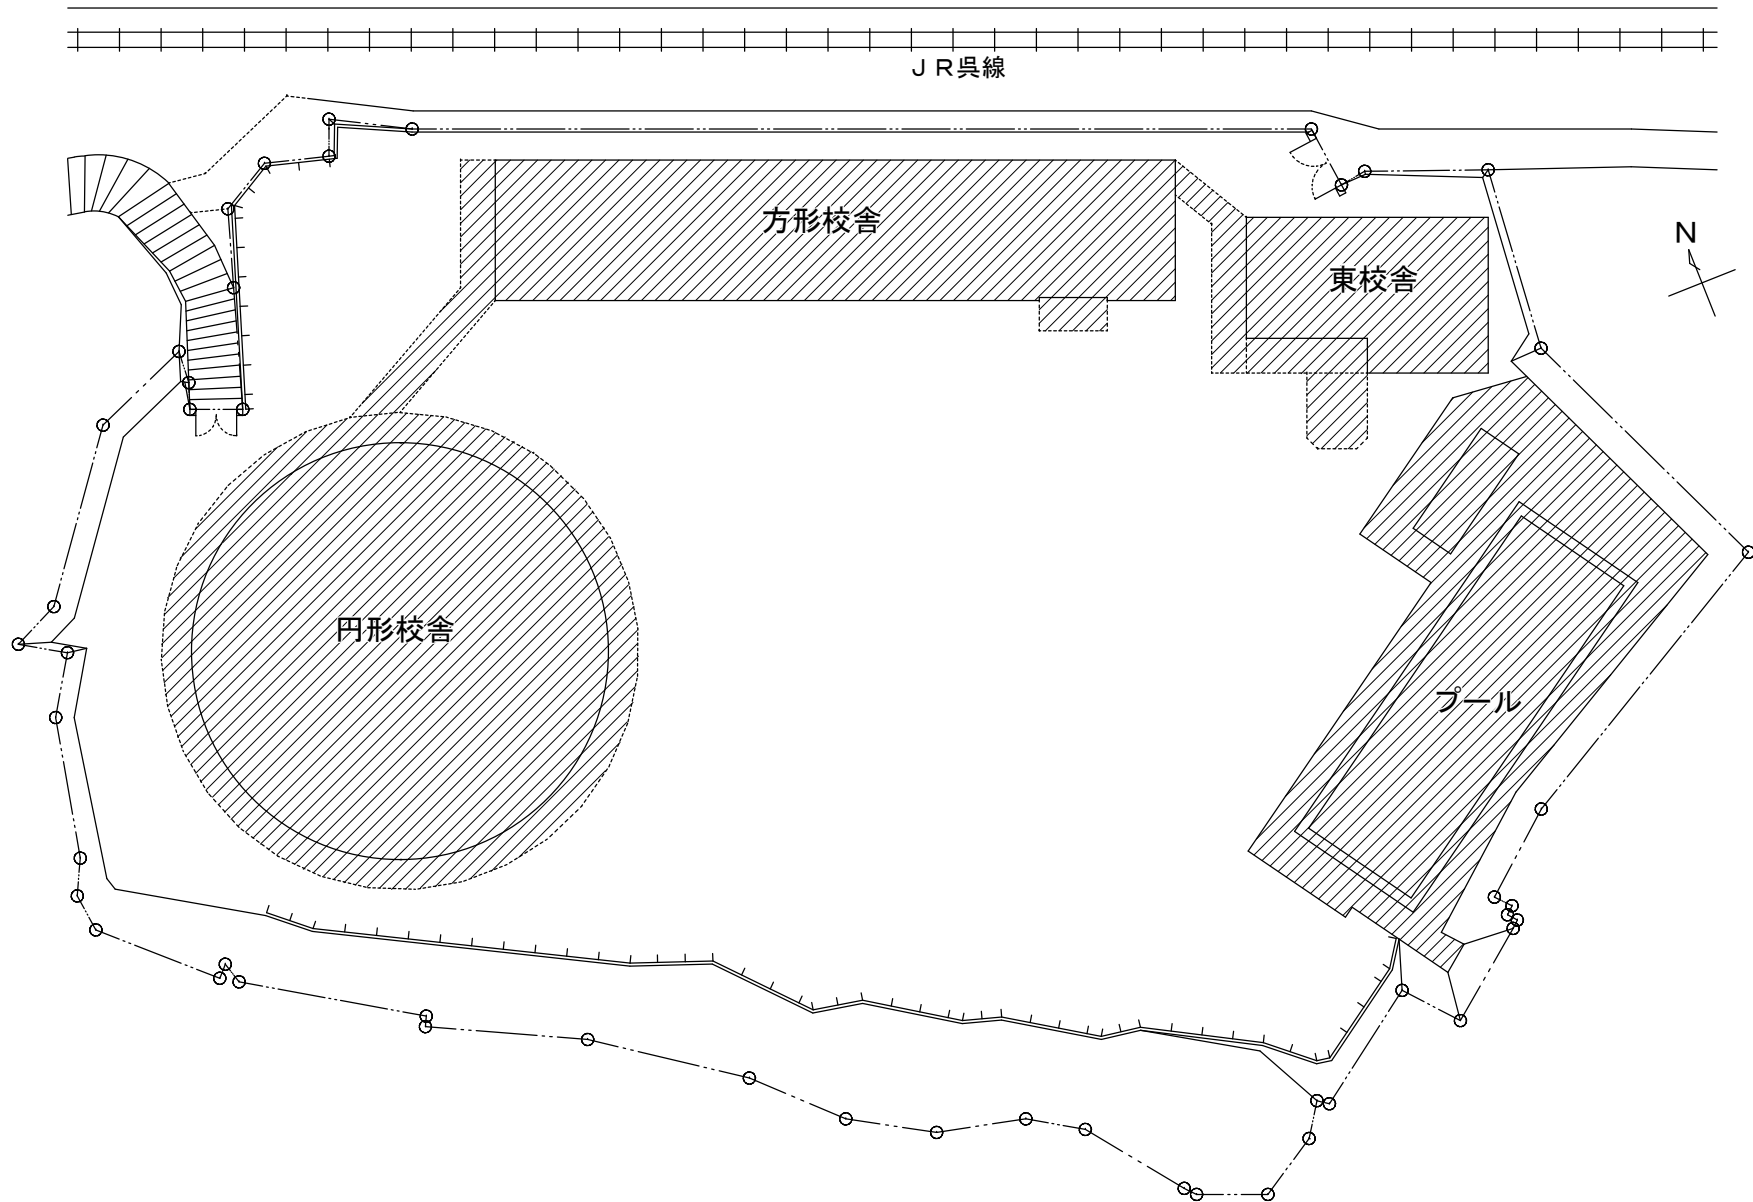

港町小学校校舎等解体撤去工事 付近見取図 1/8,000

港町小学校校舎等解体撤去工事 配置図 1/500

北側立面図

南側立面図

西側立面図

解体撤去

南側立面図

東側立面図

西側立面図

北側立面図

解体撤去

南側立面図

東側立面図

西側立面図

北側立面図

解体撤去

西側立面図

東側立面図

北側立面図

南側立面図

解体撤去