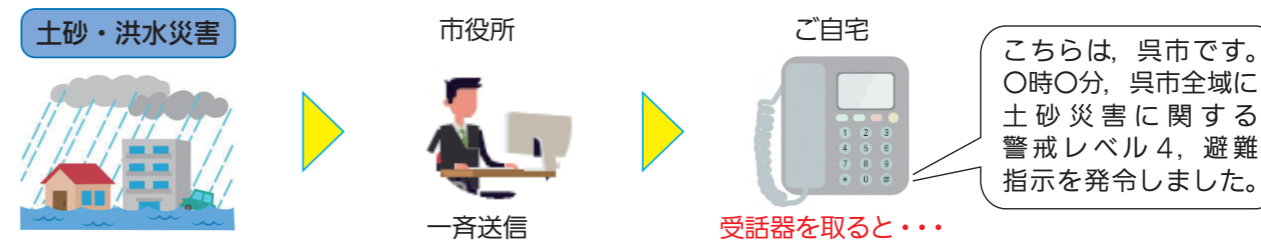

【登録方法】危機管理課若しくは各市民センターに置いてある登録等申込書を提出してください。