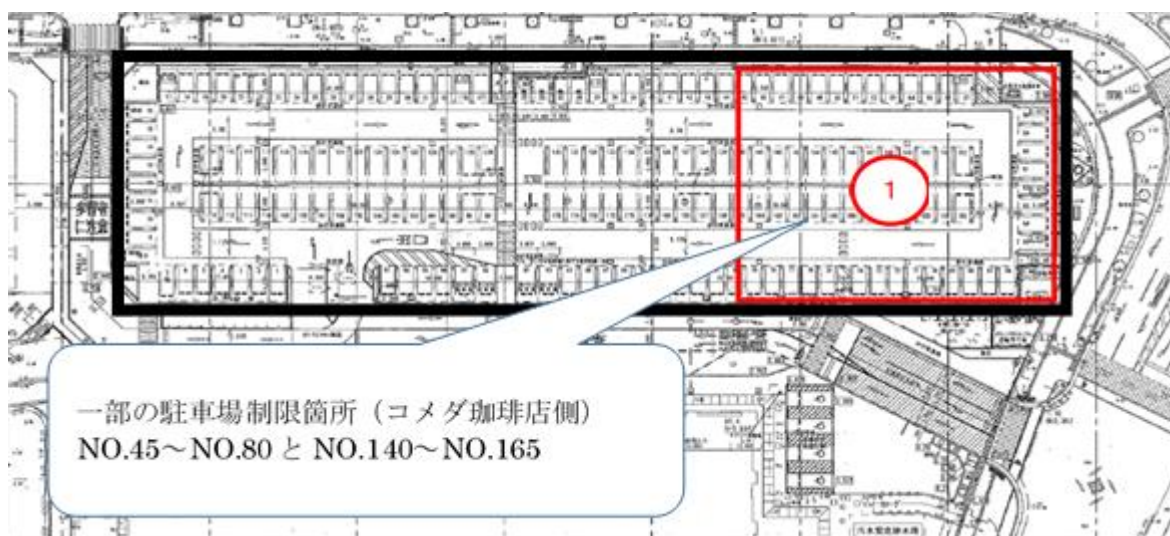

市役所駐車場の使用制限についてのお知らせ

令和5年4月29日（土・祝）に呉における春の一大イベント「第66回呉みなと祭」が開催されます。

これに伴い、市役所駐車場に特設ステージを設置します。以下の期間で駐車場の使用が制限されますので、お知らせします。

駐車できないエリアと期間

①の駐車スペース	: 令和5年4月26日(水) 17:00 から 令和5年4月30日(日) 17:00 まで
----------	--

①を含めた全面	: 令和5年4月28日(金) 18:00 から 令和5年4月30日(日) 9:00 まで
---------	---

【重要】

令和5年4月29日については、駐車場のみならず、市役所敷地内駐車場へ向かう道路も進入ができません。送迎等がある場合は、御留意ください。