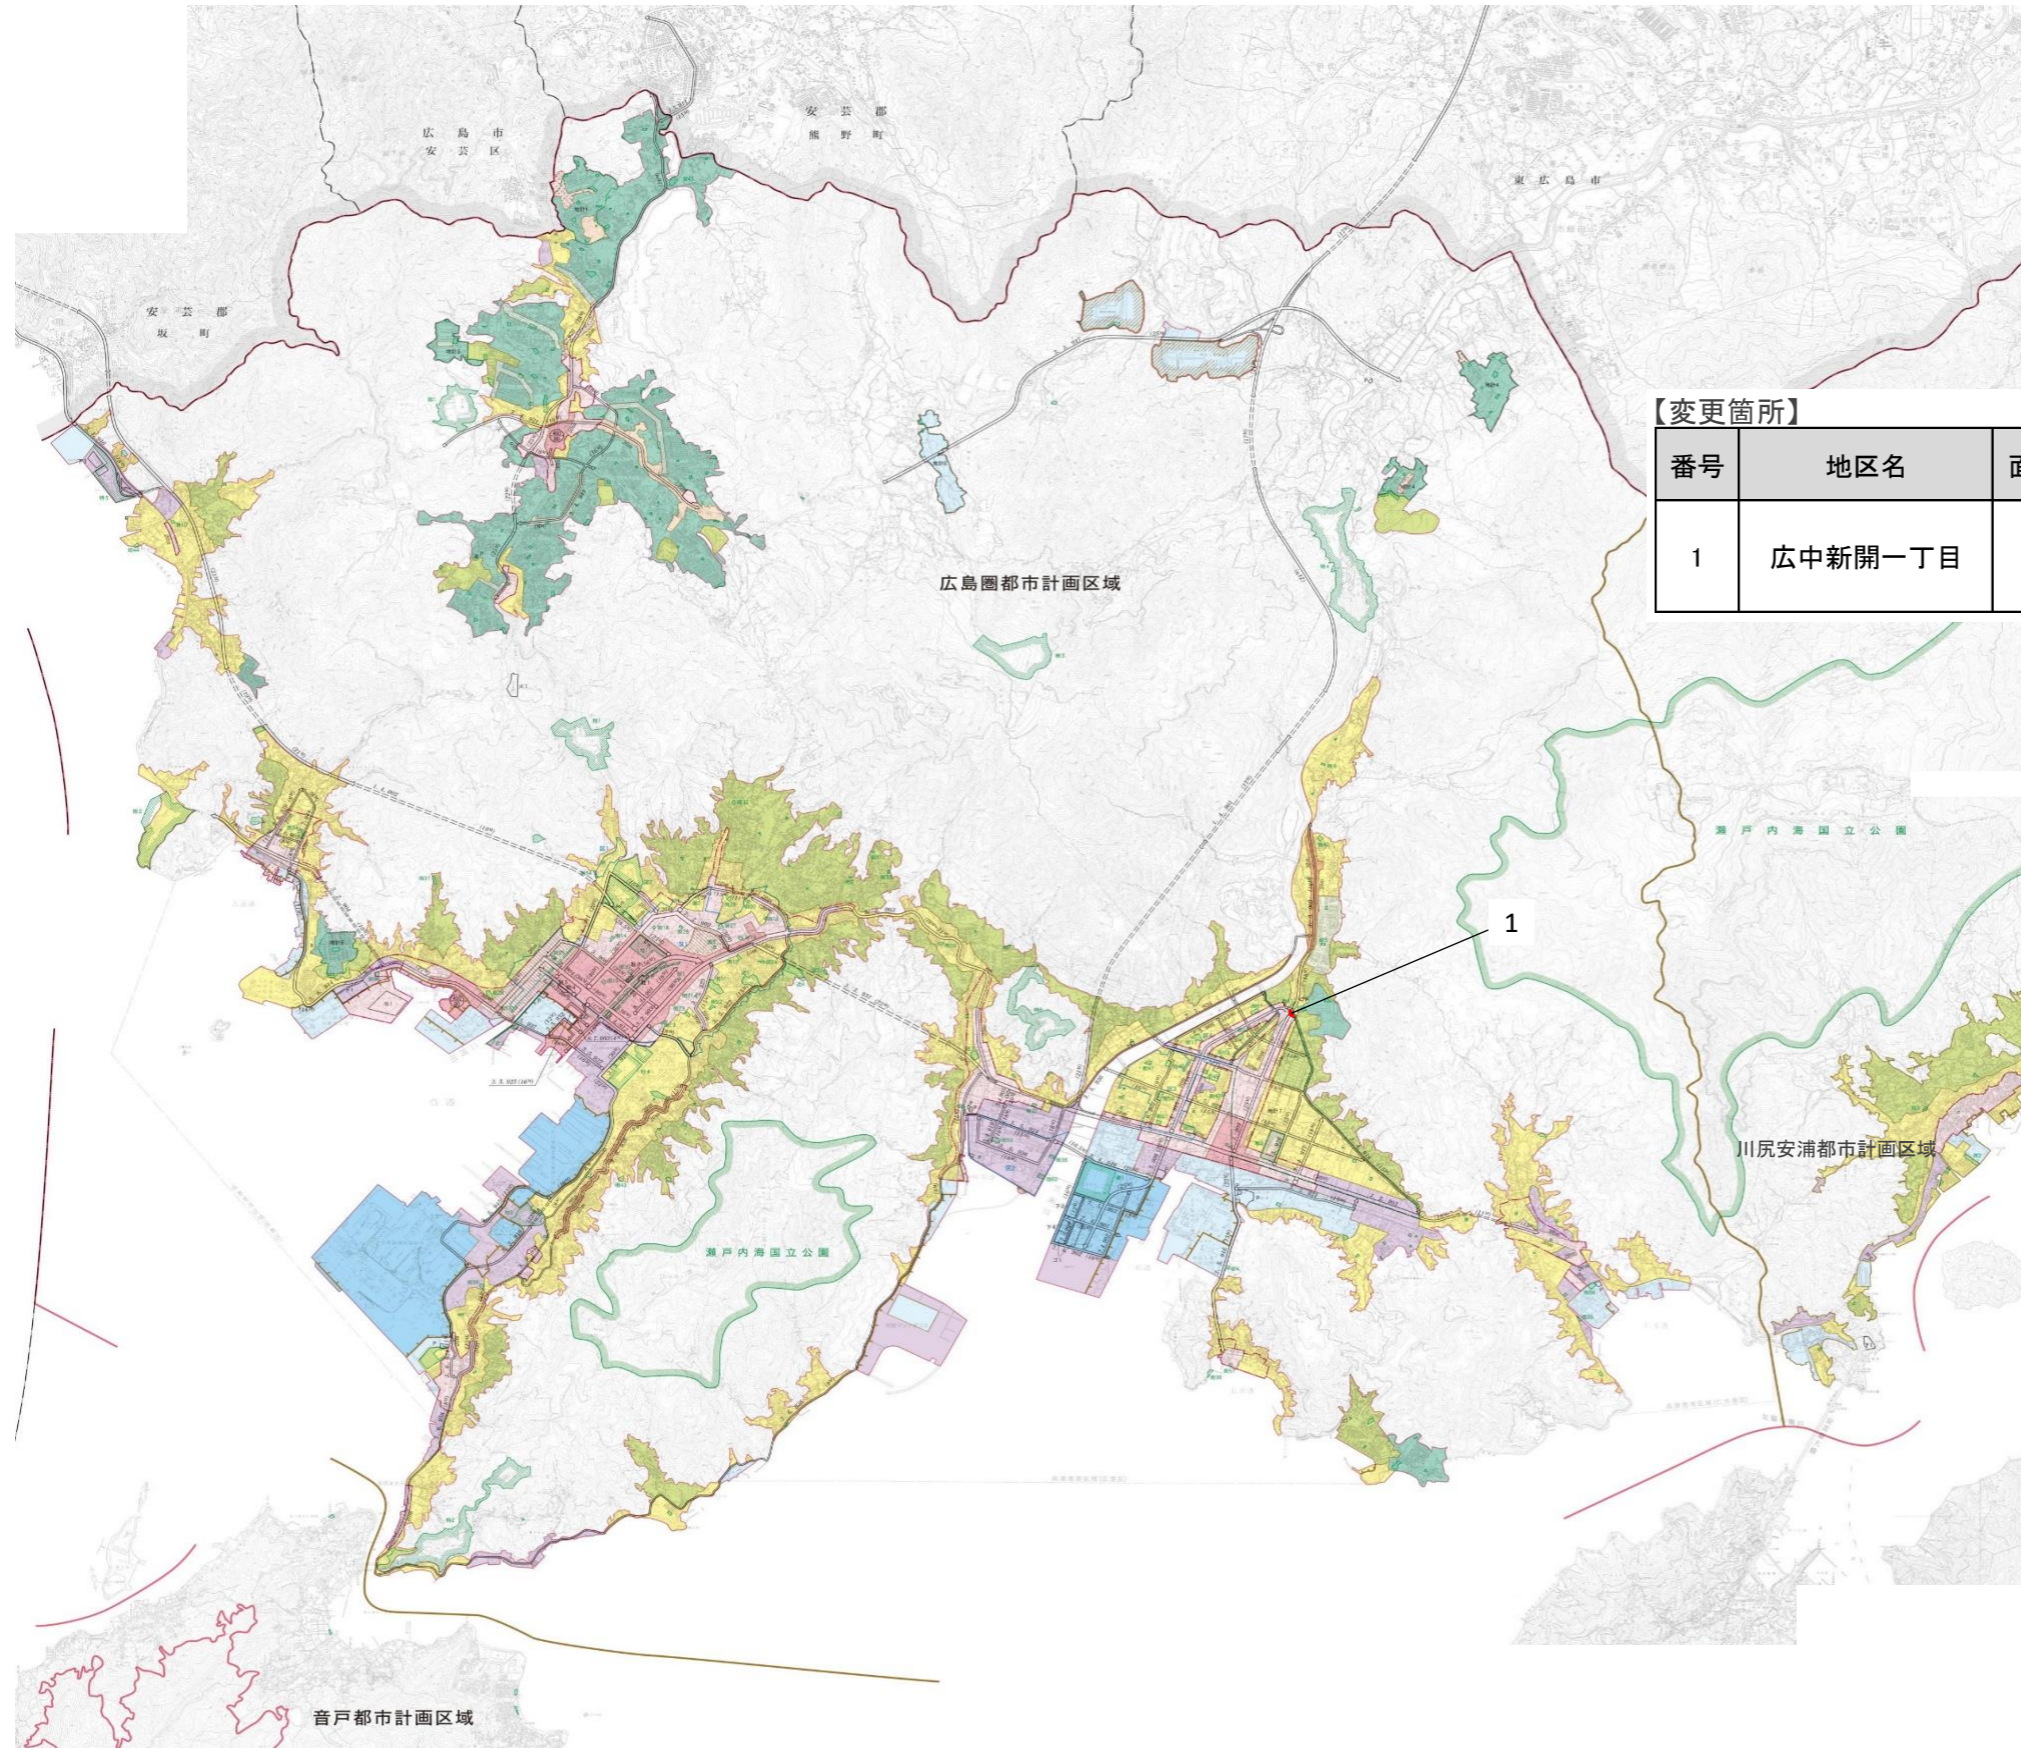

広島圏都市計画防火地域及び準防火地域の変更

【変更箇所】

番号	地区名	面積(ha)	種別	変更前	変更後
1	広中新開一丁目	0.06	用途地域の変更に伴い 指定方針の容積率に 満たないため指定の解除	準防火地域	無指定

変更箇所