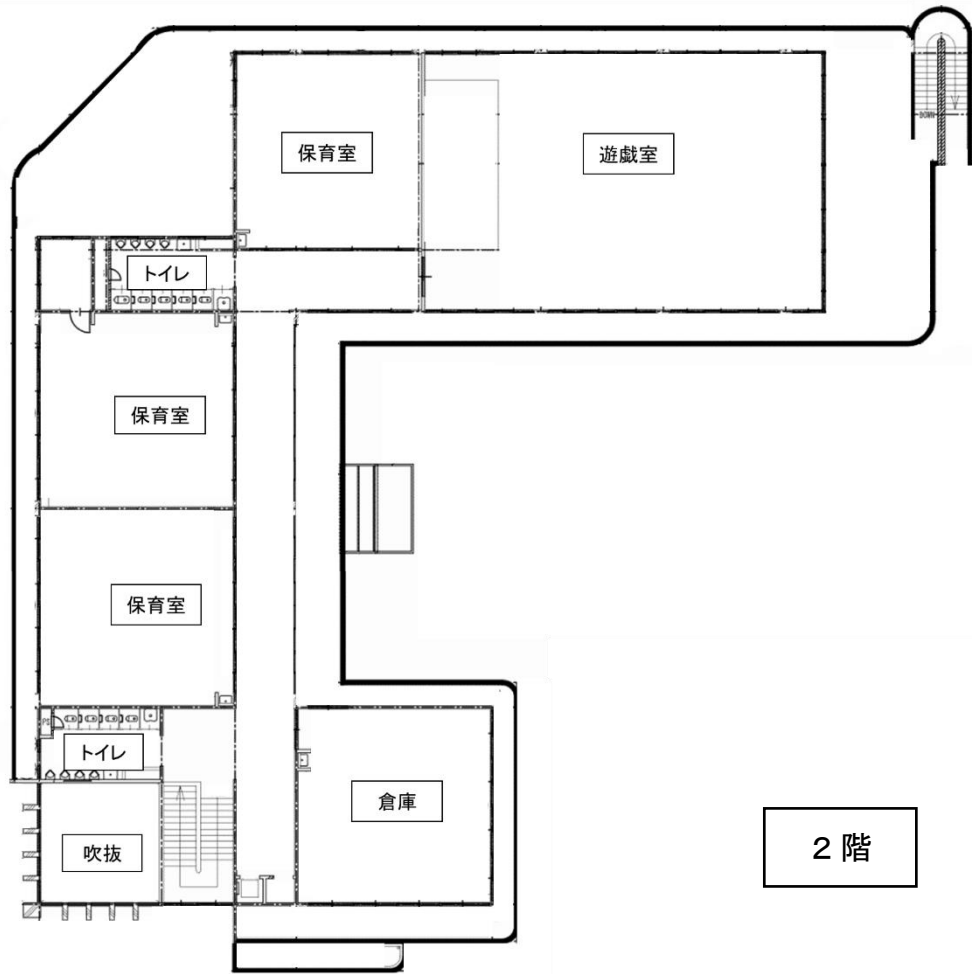

## 4 廃止施設の概要

施設名 呉市音戸保育所  
所在地 呉市音戸町高須2丁目1番9号  
施設規模等 敷地面積：2,190.79平方メートル  
延べ面積：1,251.24平方メートル  
鉄筋コンクリート造，2階建て  
定員 90人  
在籍児童数 52人（令和2年10月1日時点）  
（内訳：0歳児 5人，1歳児 5人，2歳児 12人  
3歳児 6人，4歳児 10人，5歳児 14人）

5 位置図

6 平面図