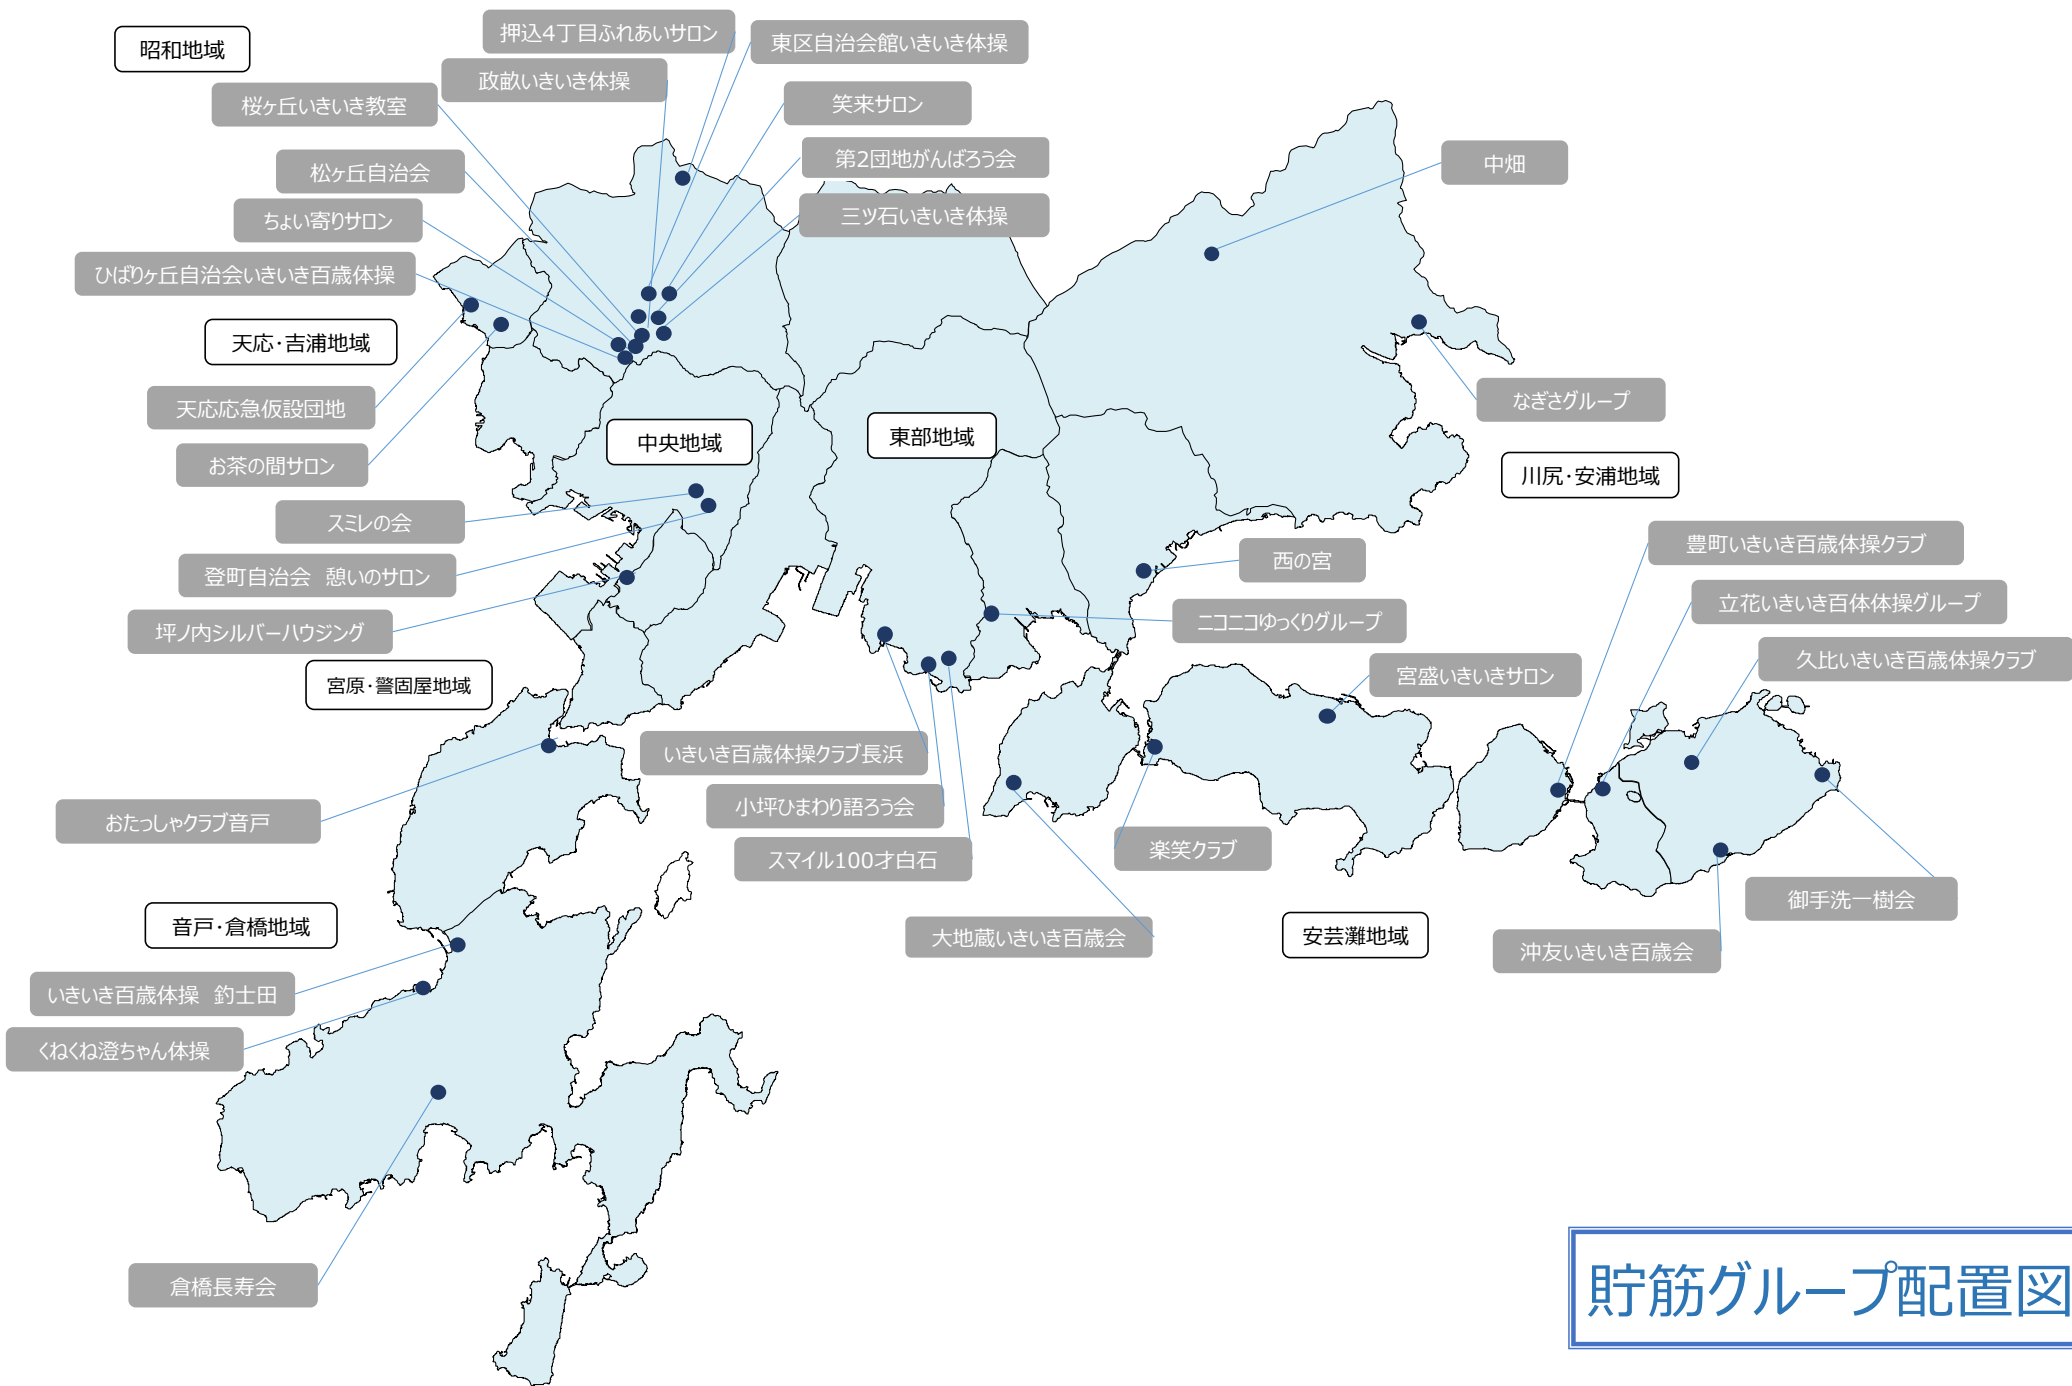

貯筋グループ配置図