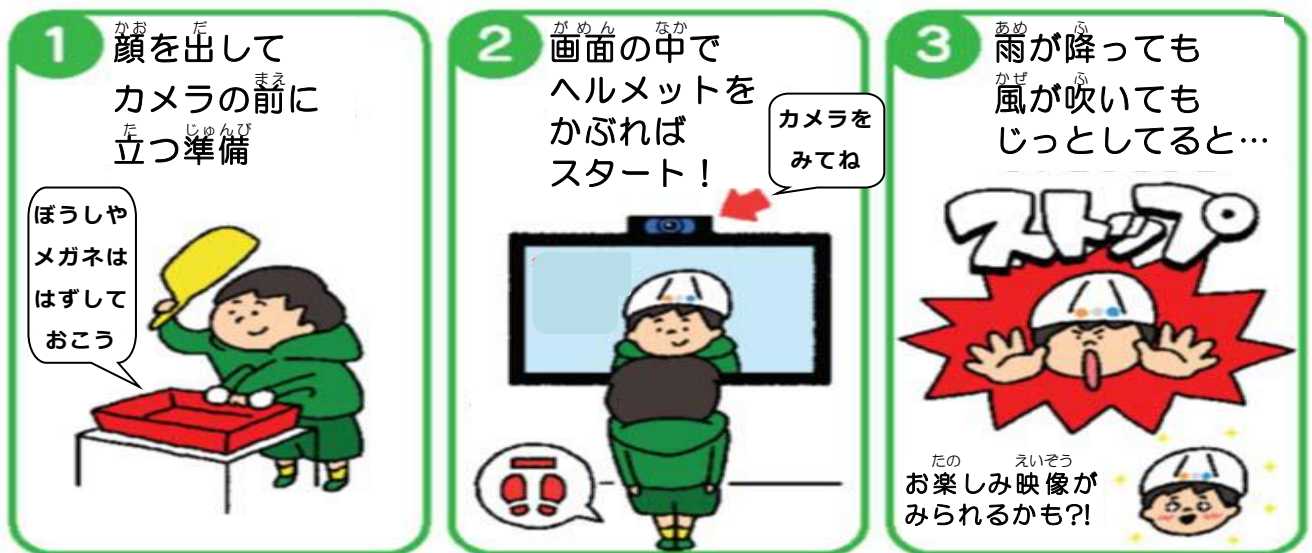

# スーツのまま豪雨体験!?

# 「HERASEON」

「HERASEON」(へらせオン)とは?

日本気象協会 豪雨・暴風疑似体験学習アトラクション

カメラで撮影した参加者が、モニター画面内で豪雨や暴風(台風)を疑似体験することができるアトラクションです。

アトラクション参加者はモニター内で

- ①雨のみが急激に激しく降り出すパターン(豪雨バージョン)
- ②雨と風がどちらも強くなるパターン(台風バージョン)

の2パターンの豪雨と暴風の映像、効果音を聞きながら疑似体験することができます。

## 呉市防災センターであなたも体験してみませんか?

(呉市防災センター)

〒737-0112

呉市広古新開2丁目1-9(呉市東消防署庁舎3階)

開館時間:9時から17時まで

休館日:月曜日(月曜日が祝日の場合はその翌日)

年末年始(12月29日から1月3日)

TEL0823-74-1310