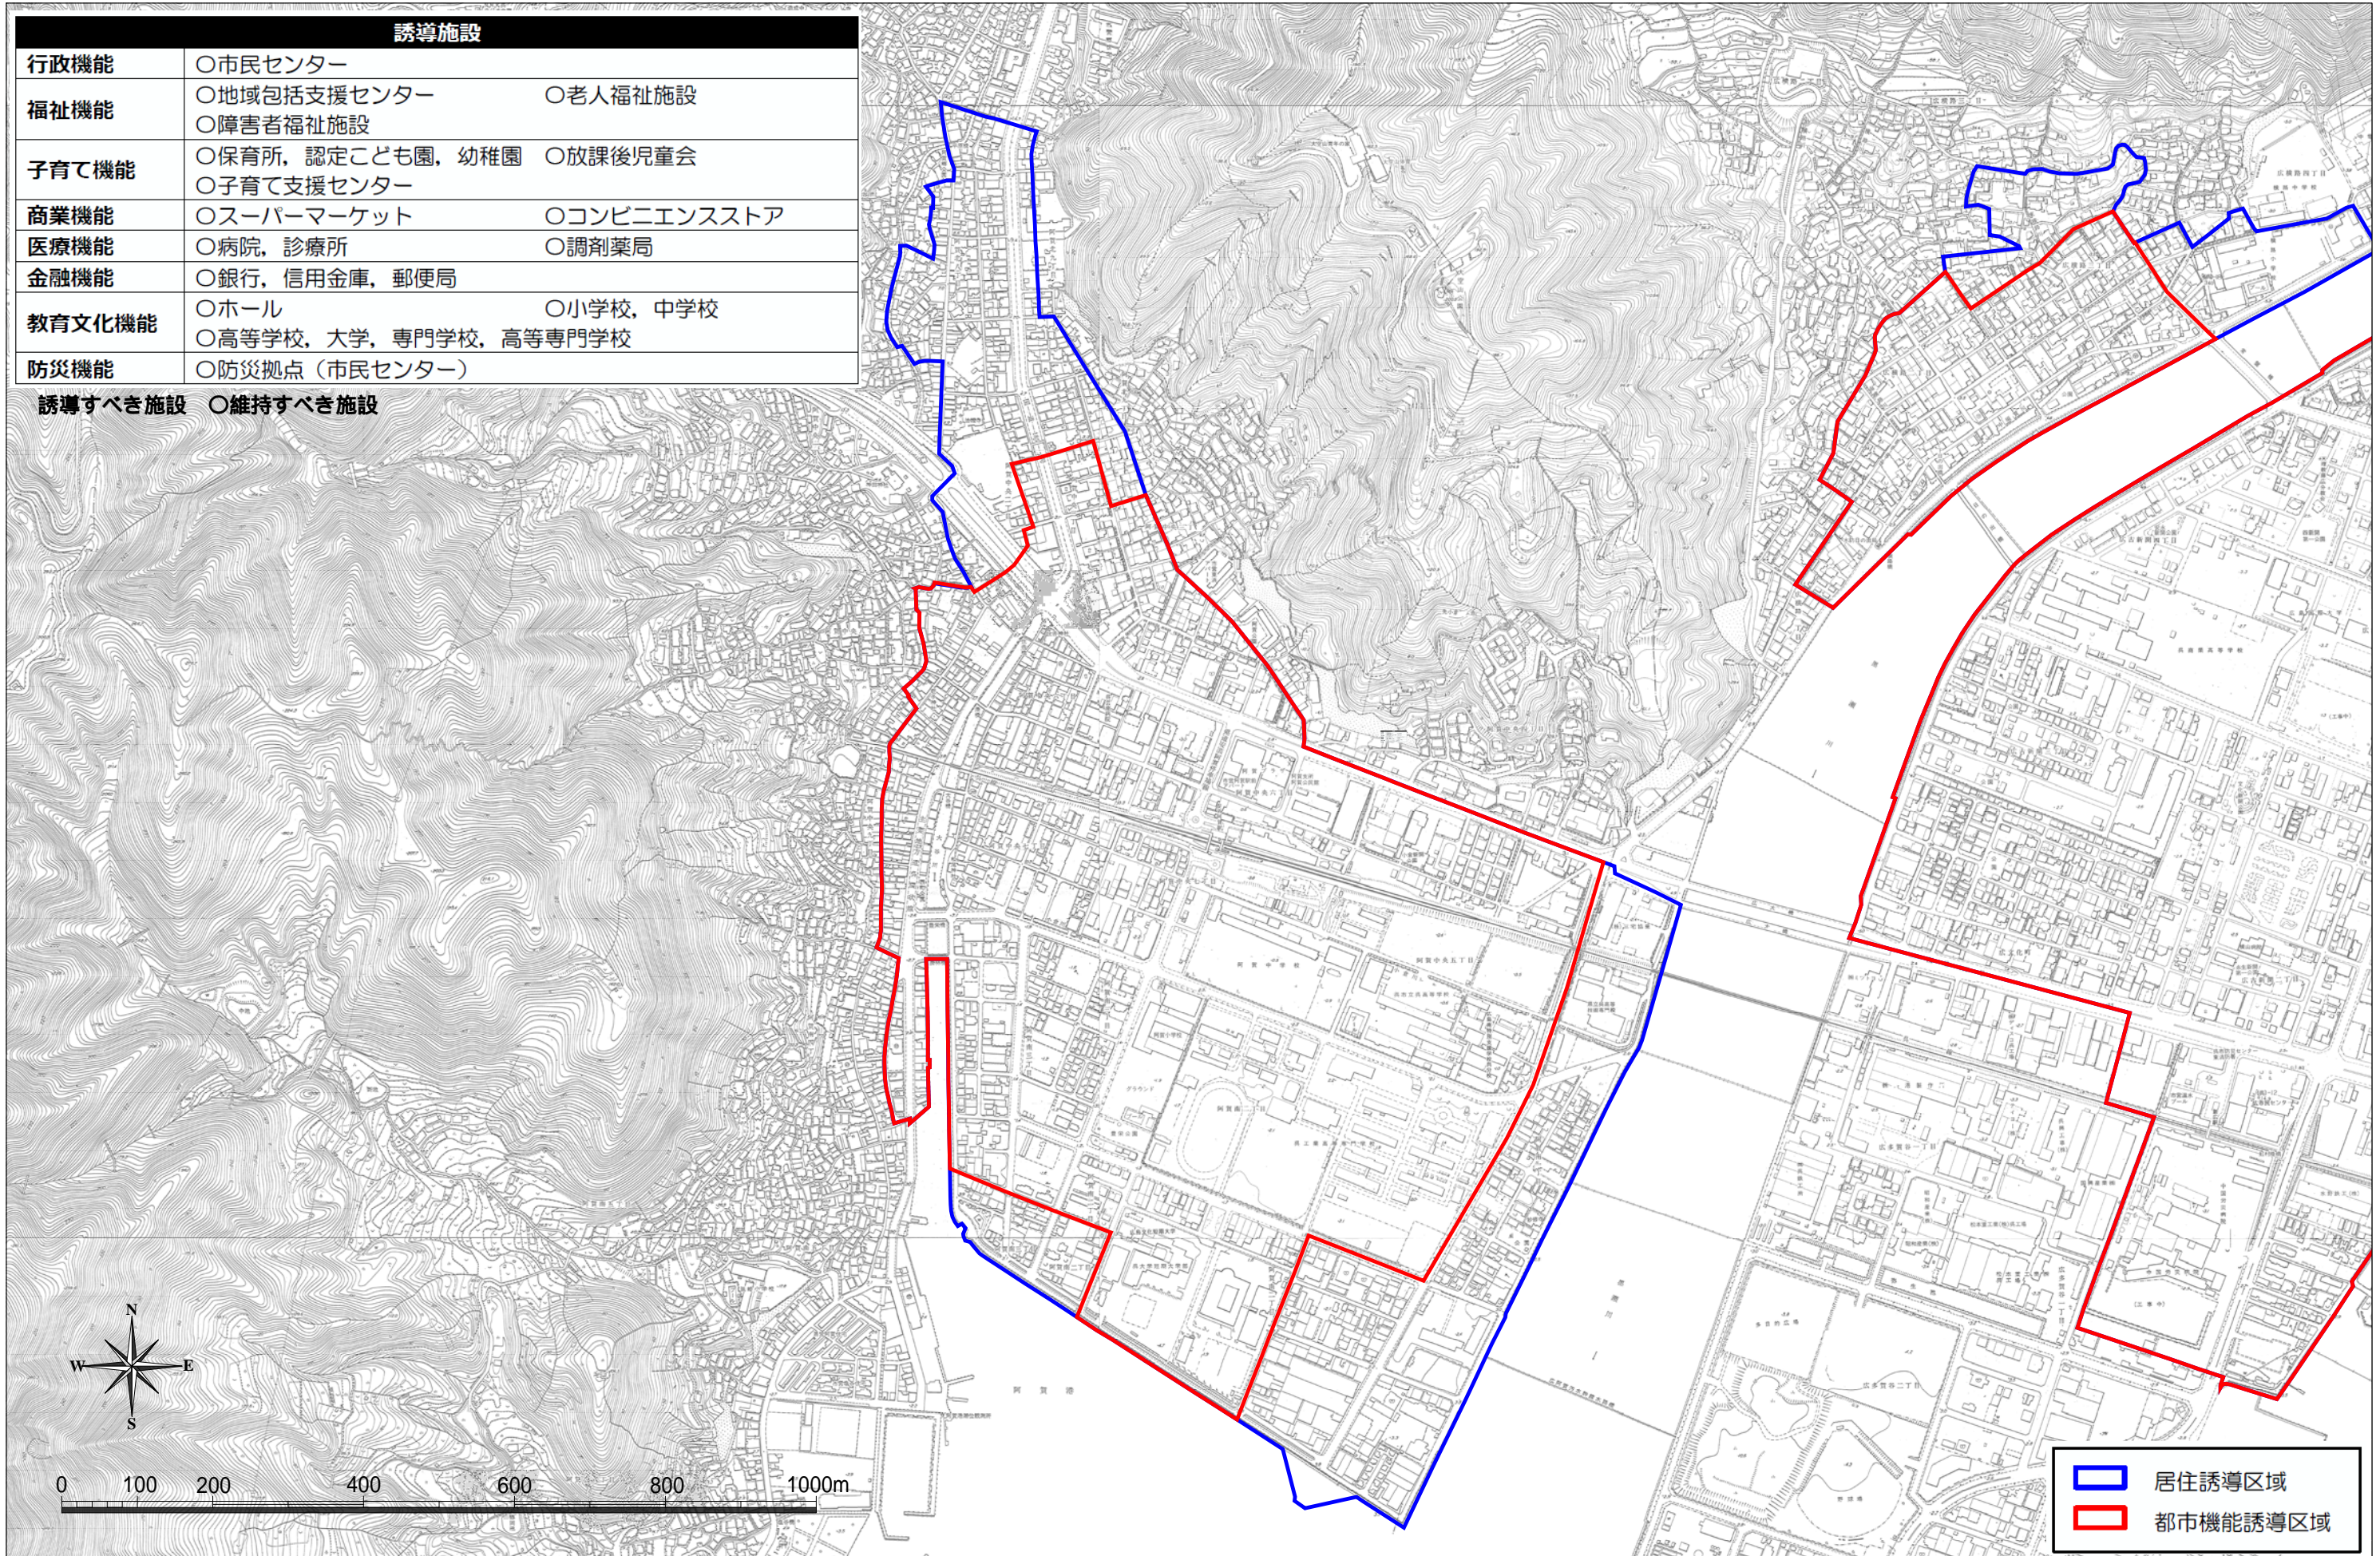

# 誘導区域図（阿賀地域）

居住誘導区域は「土砂災害特別警戒区域」、「災害危険区域」、「急傾斜地崩壊危険区域」を除きます。