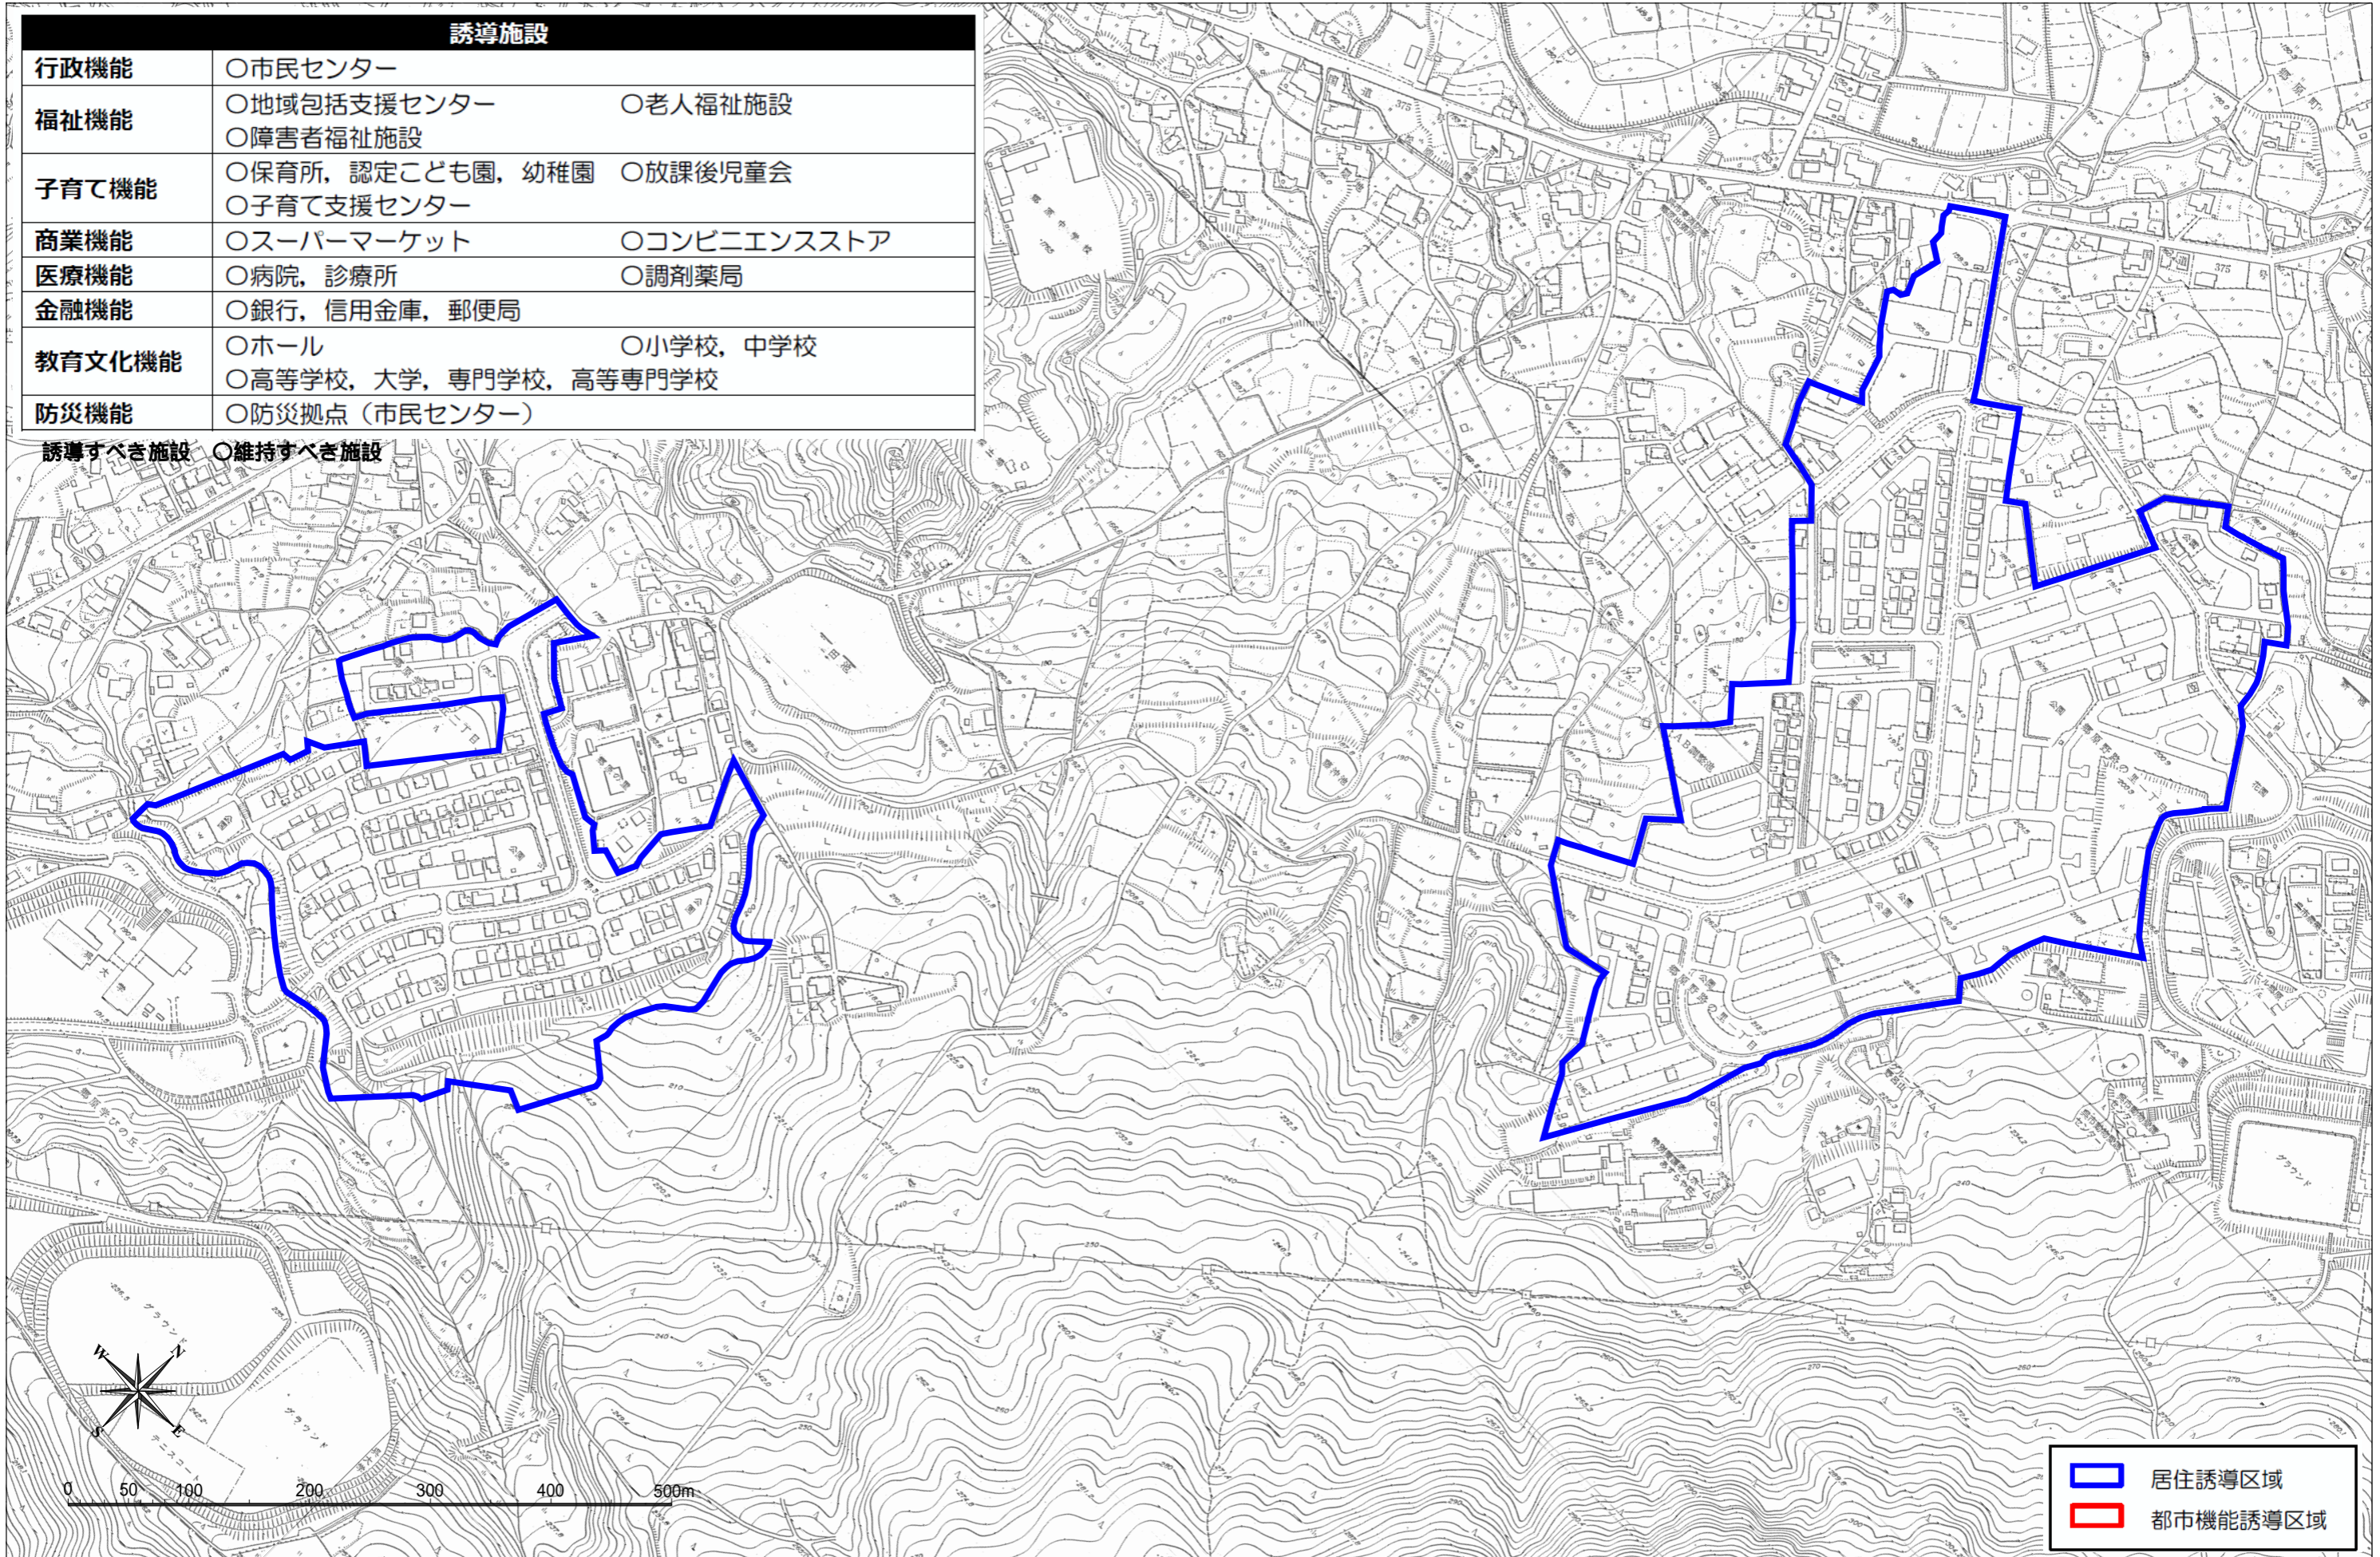

誘導区域図（郷原地域）

居住誘導区域は「土砂災害特別警戒区域」、「災害危険区域」、「急傾斜地崩壊危険区域」を除きます。
郷原地域は、届出等の対象外の誘導施設として設定しています。