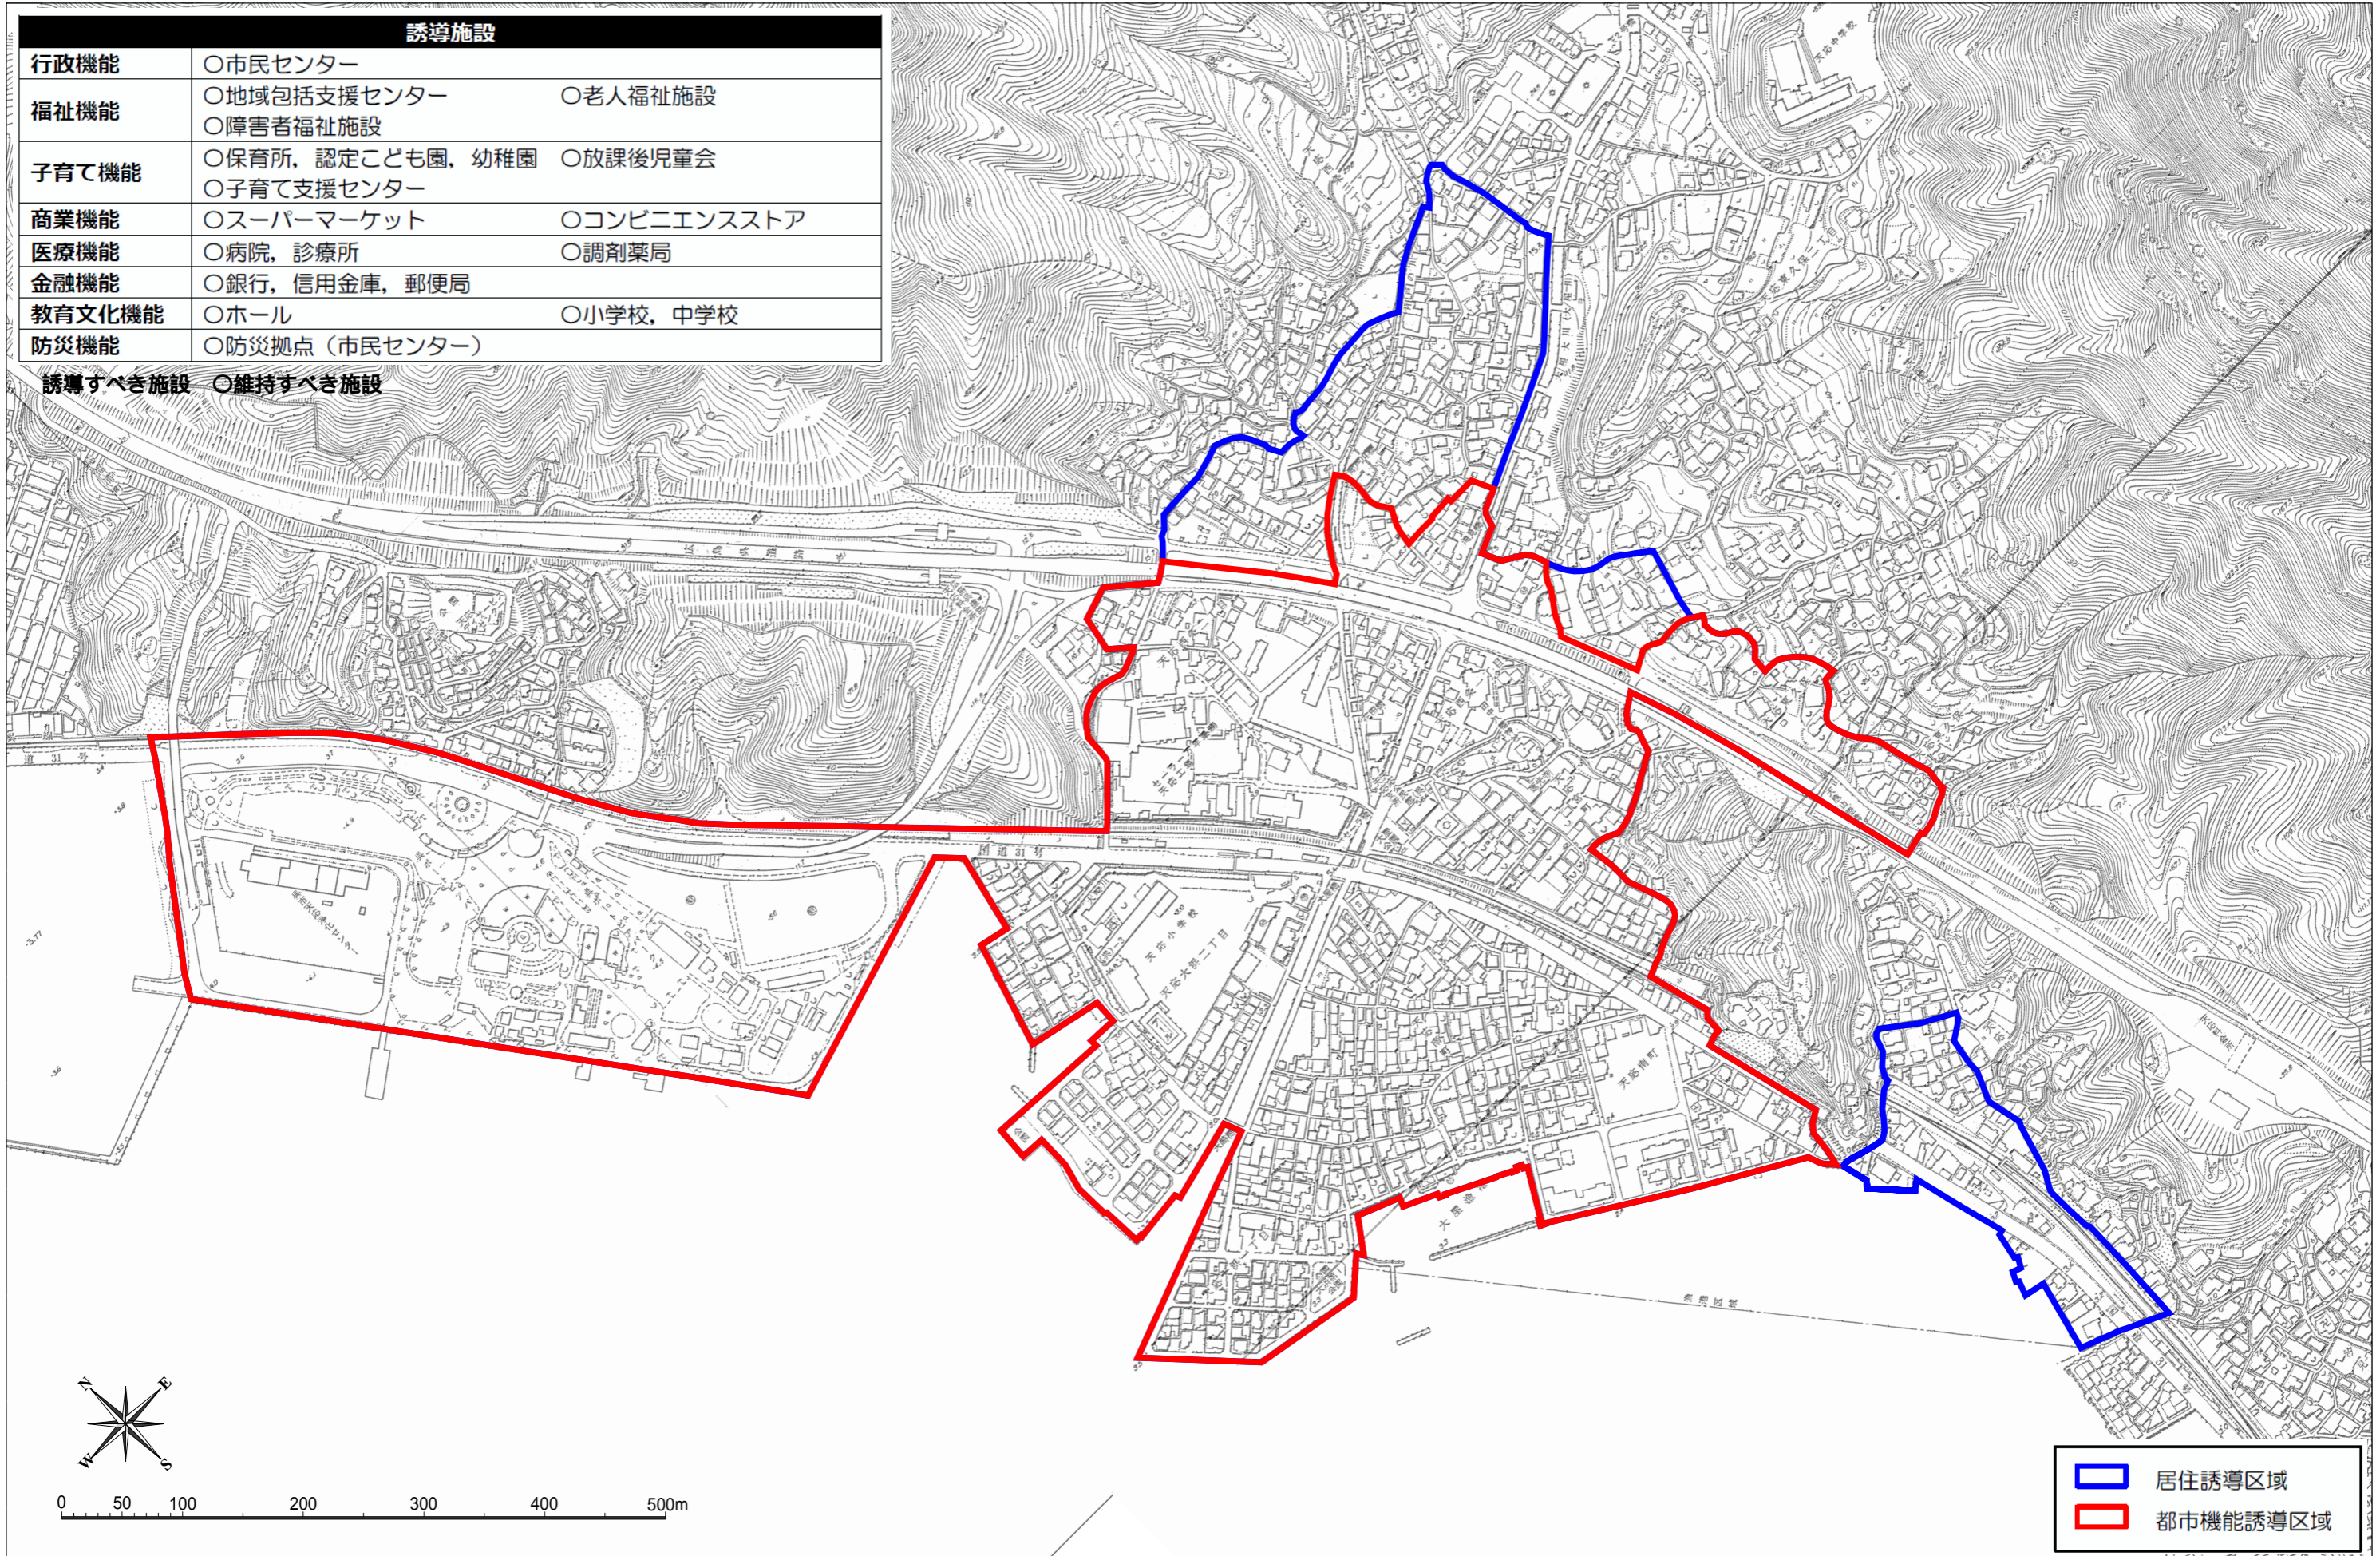

誘導区域図（天応地域）

居住誘導区域は「土砂災害特別警戒区域」、「災害危険区域」、「急傾斜地崩壊危険区域」を除きます。