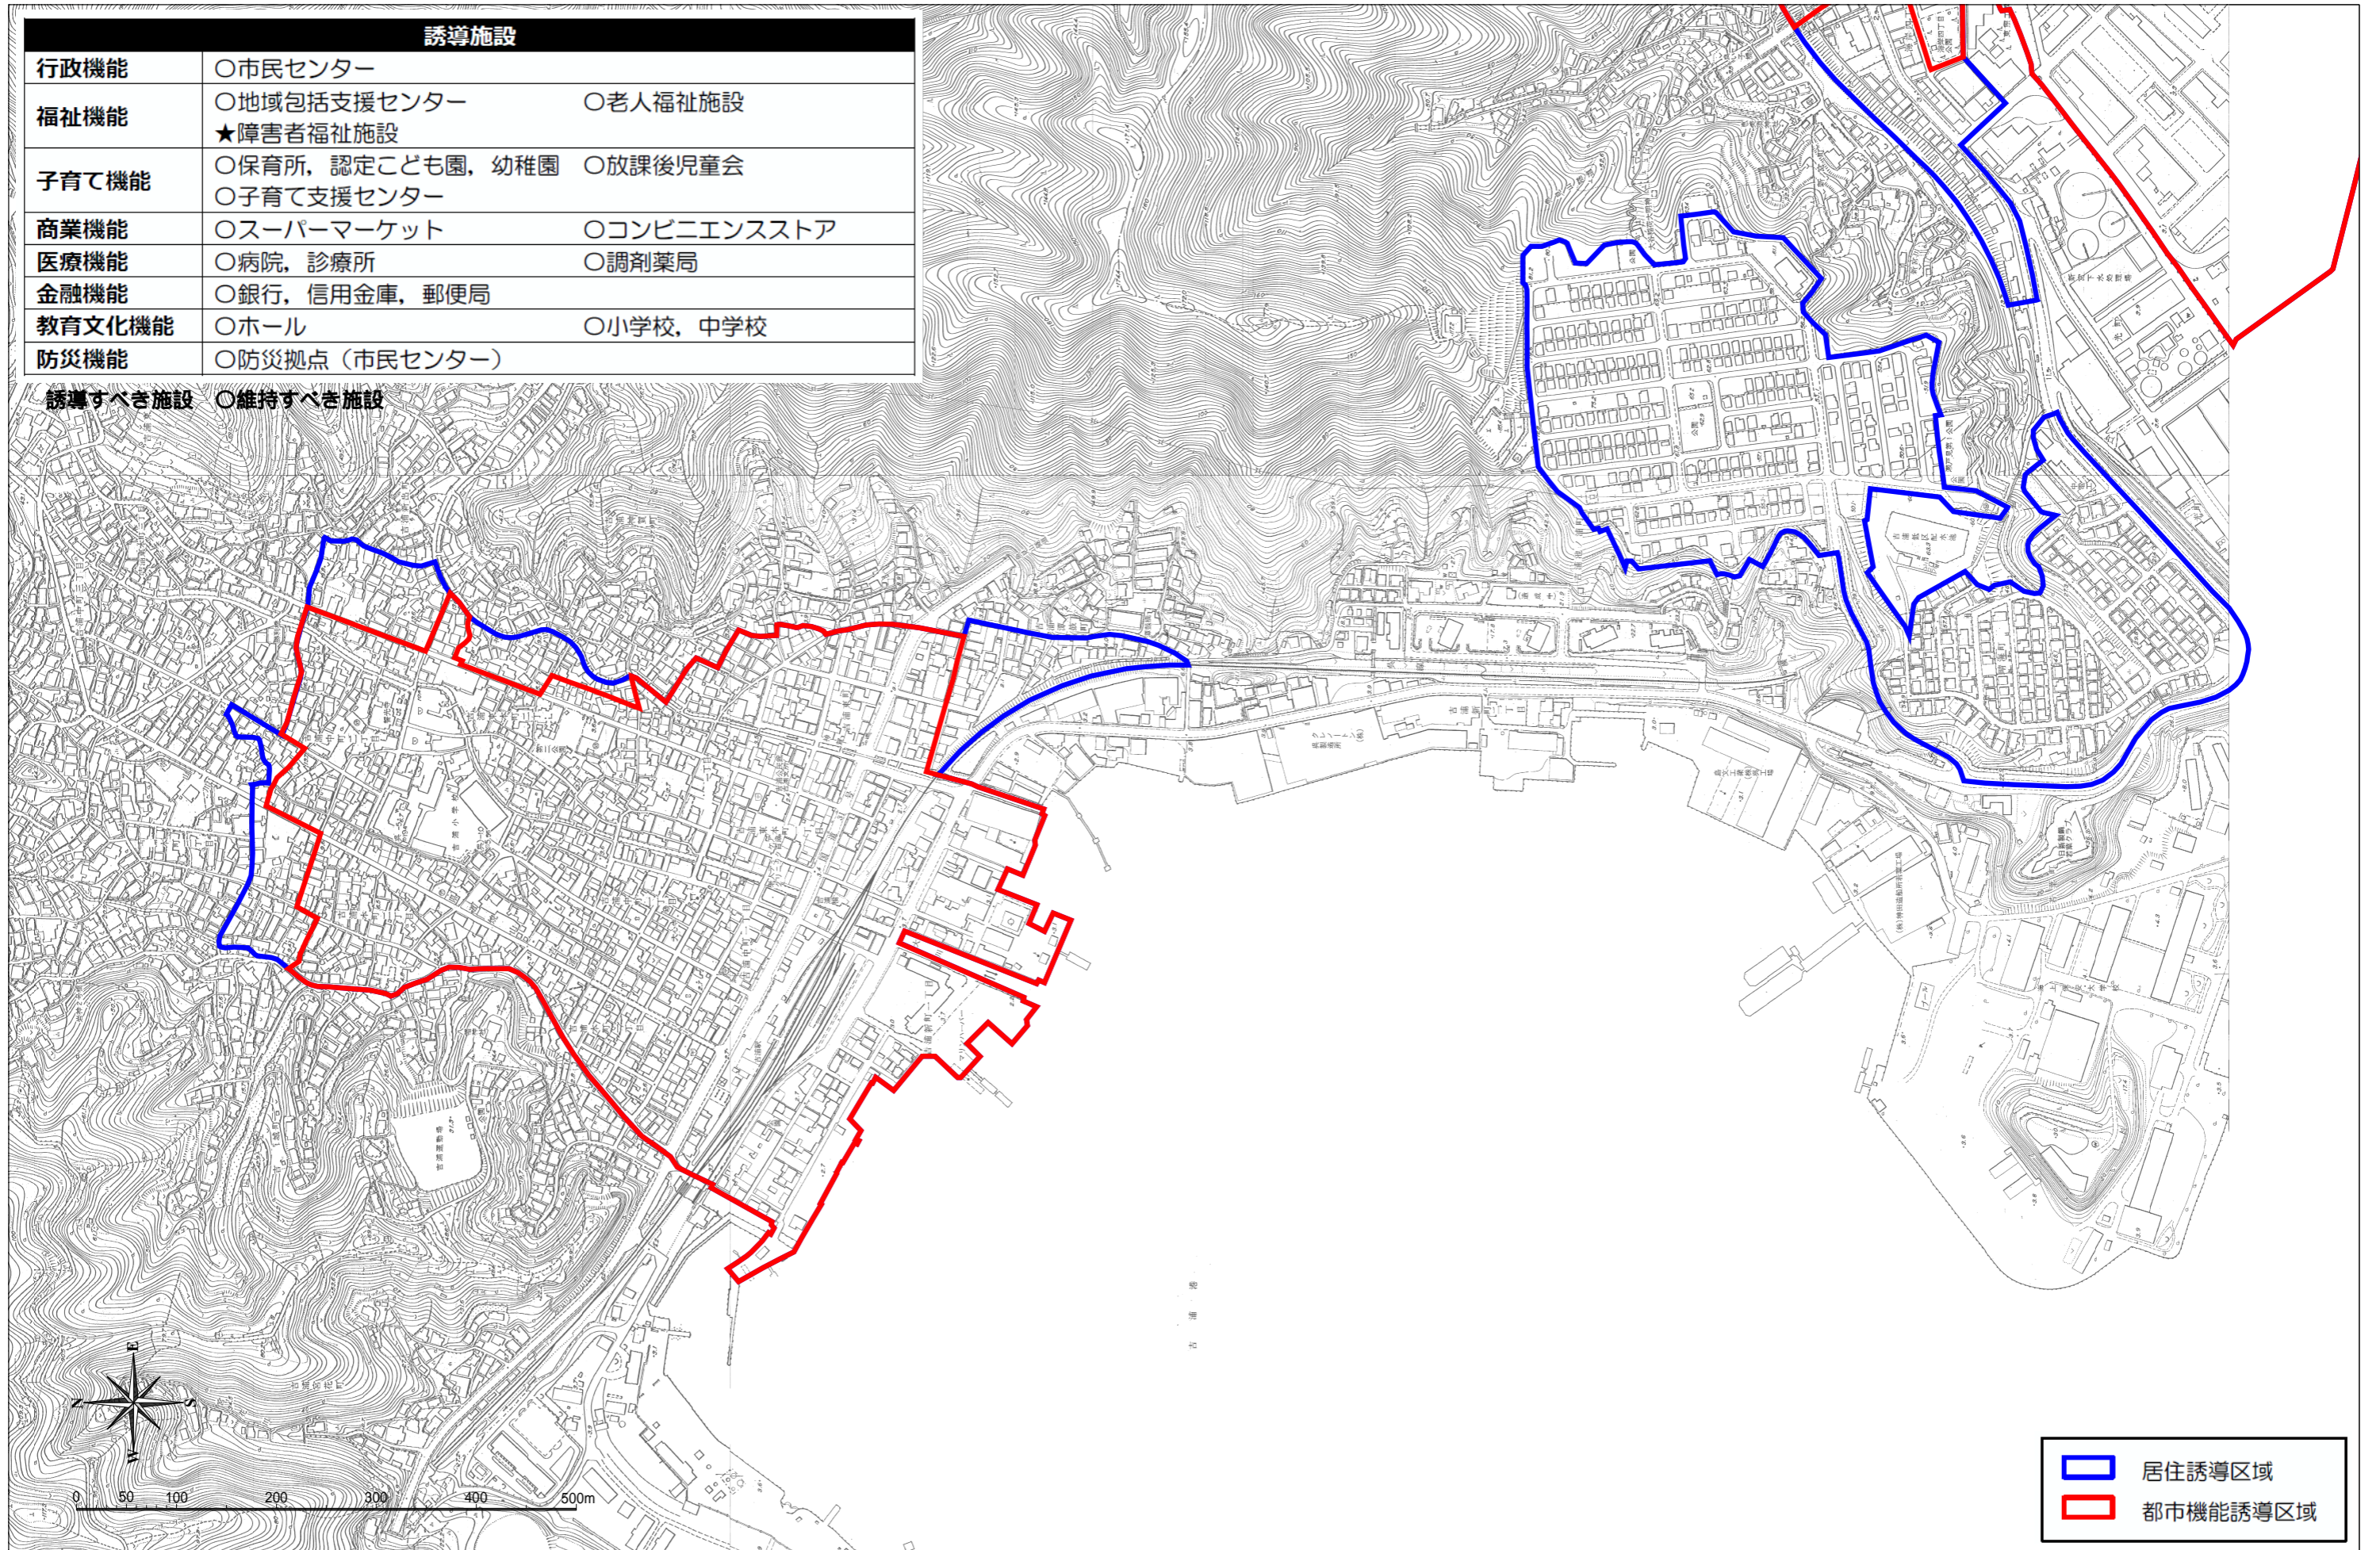

誘導区域図（吉浦地域）

誘導施設	
行政機能	○市民センター
福祉機能	○地域包括支援センター
	○老人福祉施設
子育て機能	★障害者福祉施設
	○保育所, 認定こども園, 幼稚園
	○放課後児童会
商業機能	○子育て支援センター
	○スーパーマーケット
医療機能	○コンビニエンスストア
	○病院, 診療所
金融機能	○調剤薬局
教育文化機能	○銀行, 信用金庫, 郵便局
防災機能	○ホール
	○小学校, 中学校
	○防災拠点（市民センター）

誘導すべき施設 ○維持すべき施設

- 居住誘導区域
- 都市機能誘導区域

居住誘導区域は「土砂災害特別警戒区域」、「災害危険区域」、「急傾斜地崩壊危険区域」を除きます。