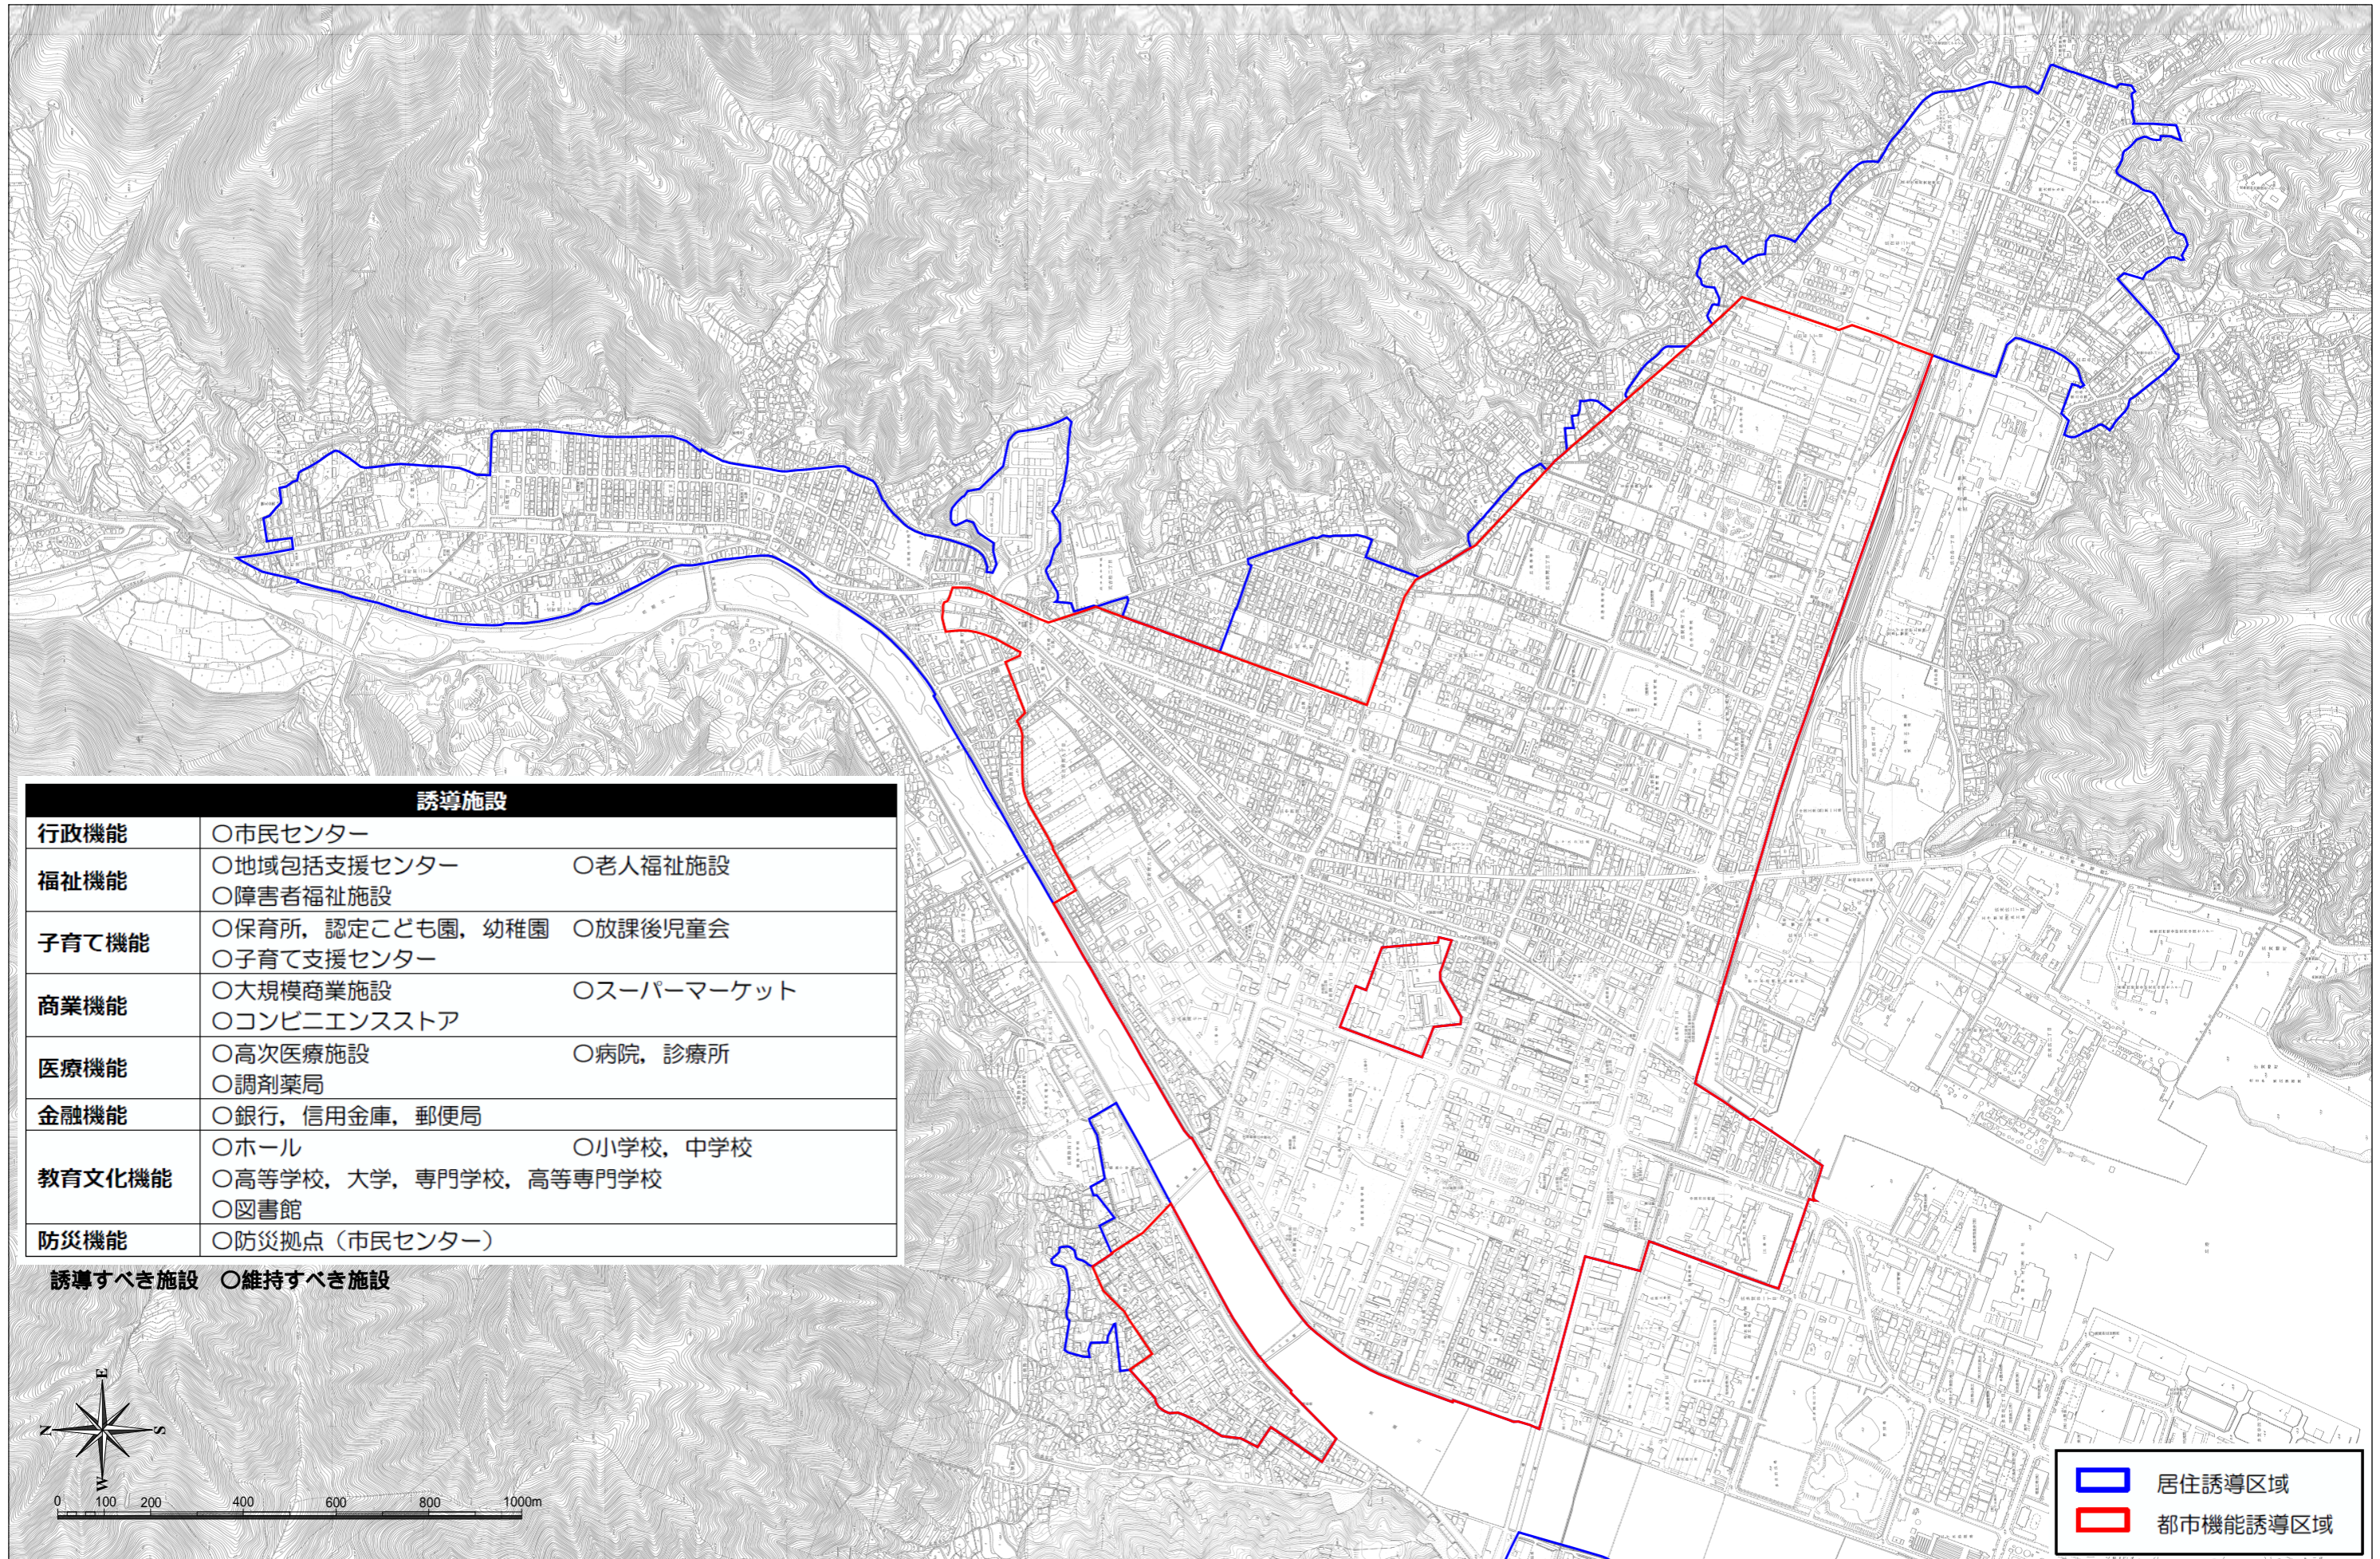

# 誘導区域図（広地域）

誘導施設	
行政機能	○市民センター
福祉機能	○地域包括支援センター
	○障害者福祉施設
子育て機能	○保育所、認定こども園、幼稚園
	○子育て支援センター
商業機能	○大規模商業施設
	○コンビニエンスストア
医療機能	○高次医療施設
	○調剤薬局
金融機能	○銀行、信用金庫、郵便局
	○小学校、中学校
教育文化機能	○高等学校、大学、専門学校、高等専門学校
	○図書館
防災機能	○防災拠点（市民センター）

○誘導すべき施設    ○維持すべき施設

   居住誘導区域  
   都市機能誘導区域

居住誘導区域は「土砂災害特別警戒区域」、「災害危険区域」、「急傾斜地崩壊危険区域」を除きます。