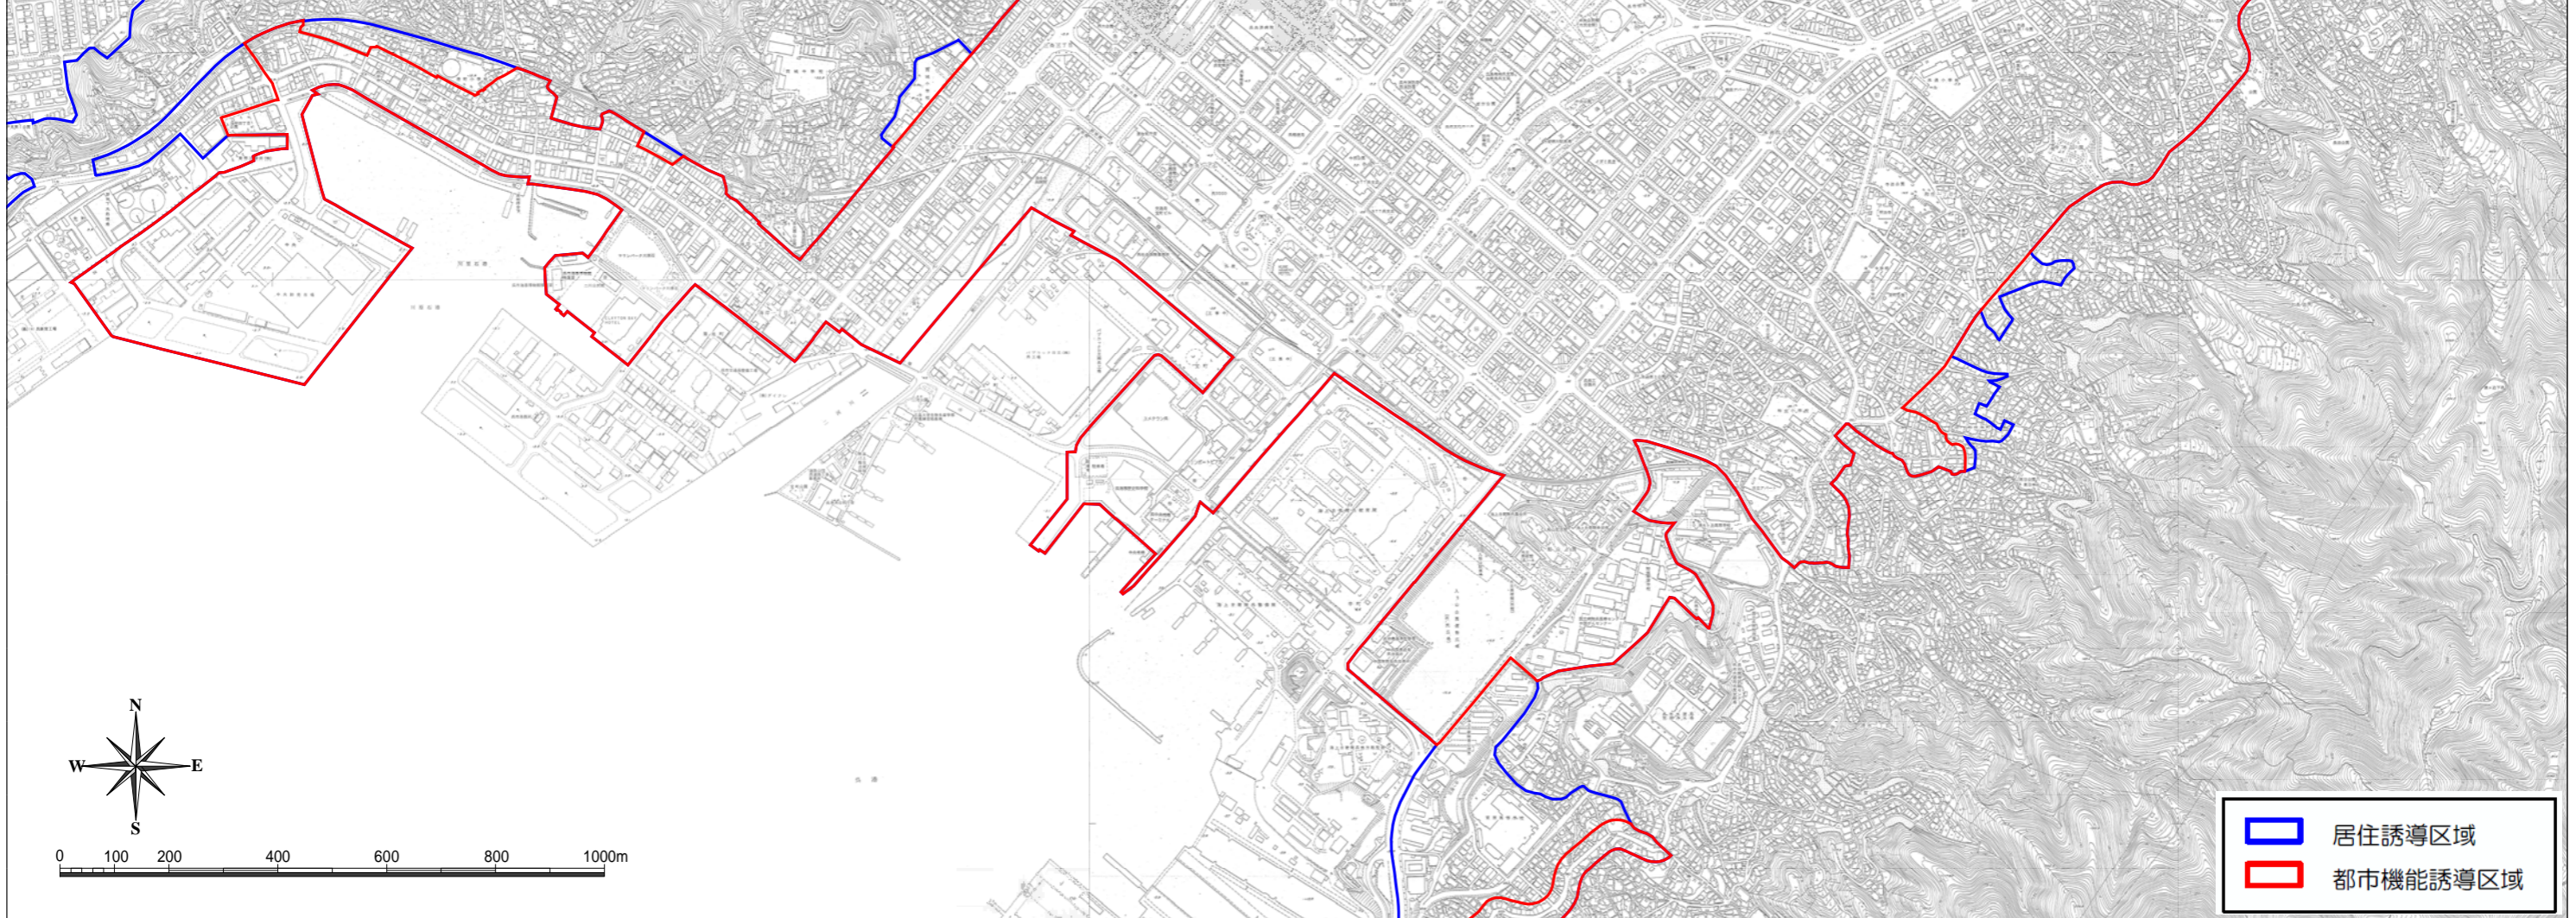

# 誘導区域図（中央地域）

誘導施設	
行政機能	○本庁舎 ○市民センター ○国・県の機関
福祉機能	○地域包括支援センター ○障害者福祉施設 ○老人福祉施設
子育て機能	○子育て世代包括支援センター ○放課後児童会 ○保育所，認定こども園，幼稚園 ○子育て支援センター
商業機能	○大規模商業施設 ○コンビニエンスストア ○スーパーマーケット
医療機能	○高次医療施設 ○調剤薬局 ○病院，診療所
金融機能	○銀行，信用金庫，郵便局
教育文化機能	○大規模ホール ○中央図書館 ○小学校，中学校 ○高等学校，大学，専門学校，高等専門学校 ○ホール ○博物館，美術館
にぎわい機能	○宿泊施設 ○観光情報センター ★総合交通拠点施設（そのうち宿泊機能や商業・にぎわい機能を備えた施設） ○映画館
防災機能	○防災中枢拠点を構成する施設（本庁舎） ○防災拠点（市民センター） ★総合交通拠点施設（そのうち防災拠点機能を備えた施設）

誘導すべき施設 ○維持すべき施設

  居住誘導区域  
  都市機能誘導区域

居住誘導区域は「土砂災害特別警戒区域」、「災害危険区域」、「急傾斜地崩壊危険区域」を除きます。

誘導すべき施設 ○維持すべき施設

<span style="border: 1px solid blue; padding: 2px;"> </span>	居住誘導区域
<span style="border: 1px solid red; padding: 2px;"> </span>	都市機能誘導区域

居住誘導区域は「土砂災害特別警戒区域」、「災害危険区域」、「急傾斜地崩壊危険区域」を除きます。